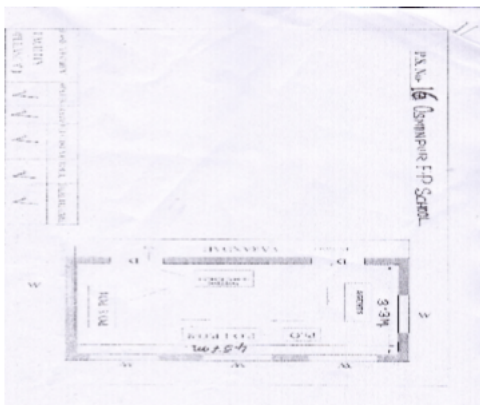

নির্বাচক নিবন্ধন আধিকারিকের স্বাক্ষর

Nazri Naksha

Google Map View

Polling Station Building Front View

Polling Station Front View

Cad View

Key MAP View

1 নাম : হাসনাবানু খাতুন পিতার নাম: আনোয়ারু সেখ বাড়ির নং : n0125 বয়স : 43 লিঙ্গ : মহিলা	AQT1472653 ফটো উপলব্ধ	2 নাম : জাহানারা বিবি স্বামীর নাম: ইদ্রিস সেখ বাড়ির নং : n0101 বয়স : 47 লিঙ্গ : মহিলা	WB/40/276/030836 ফটো উপলব্ধ	3 নাম : দীপক আচ্য পিতার নাম: ললিত আচ্য বাড়ির নং : n0071 বয়স : 58 লিঙ্গ : পুরুষ	AQT2129849 ফটো উপলব্ধ
4 নাম : চন্দনা আচ্য স্বামীর নাম: দীপক আচ্য বাড়ির নং : n0071 বয়স : 51 লিঙ্গ : মহিলা	WB/40/276/030715 ফটো উপলব্ধ	5 নাম : শ্যামলী আচ্য স্বামীর নাম: শক্তনাথ আচ্য বাড়ির নং : n0073 বয়স : 60 লিঙ্গ : মহিলা	WB/40/276/030717 ফটো উপলব্ধ	6 নাম : স্বপন কুমার আচ্য পিতার নাম: ললিত মোহন আচ্য বাড়ির নং : n0073 বয়স : 58 লিঙ্গ : পুরুষ	AQT2129864 ফটো উপলব্ধ
7 নাম : পঙ্কজ কুমার আচ্য পিতার নাম: শিশির কুমার আচ্য বাড়ির নং : n0073 বয়স : 29 লিঙ্গ : পুরুষ	AQT1694546 ফটো উপলব্ধ	8 নাম : বৈদ্যনাথ আচ্য পিতার নাম: সতীশ আচ্য বাড়ির নং : n0074 বয়স : 67 লিঙ্গ : পুরুষ	AQT2385128 ফটো উপলব্ধ	9 নাম : দেবব্রত আচ্য পিতার নাম: বৈদ্যনাথ আচ্য বাড়ির নং : n0074 বয়স : 32 লিঙ্গ : পুরুষ	AQT1463462 ফটো উপলব্ধ
10 নাম : নারায়ন প্রসাদ আচ্য পিতার নাম: সতীশ আচ্য বাড়ির নং : n0075 বয়স : 76 লিঙ্গ : পুরুষ	AQT2385110 ফটো উপলব্ধ	11 নাম : অলোক কুমার আচ্য মায়ের নাম: অঞ্জলী আচ্য বাড়ির নং : n0075 বয়স : 60 লিঙ্গ : পুরুষ	AQT1463488 ফটো উপলব্ধ	12 নাম : বিনোদবিহারী আড্য পিতার নাম: লালবিহারী আড্য বাড়ির নং : n0075 বয়স : 39 লিঙ্গ : পুরুষ	GFY2268456 ফটো উপলব্ধ
13 নাম : মিঠুন বিহারী আচ্য পিতার নাম: লালবিহারী আচ্য বাড়ির নং : n0075 বয়স : 38 লিঙ্গ : পুরুষ	GFY2512028 ফটো উপলব্ধ	14 নাম : বাসন্তী আচ্য স্বামীর নাম: লালবিহারী আচ্য বাড়ির নং : n0075 বয়স : 55 লিঙ্গ : মহিলা	AQT2539617 ফটো উপলব্ধ	15 নাম : শিশিরকুমার আচ্য পিতার নাম: সতীশ চন্দ্র আচ্য বাড়ির নং : n0073 বয়স : 60 লিঙ্গ : পুরুষ	WB/40/276/030584 ফটো উপলব্ধ
16 নাম : সোমা মাইতি স্বামীর নাম: বিনোদ বিহারী আচ্য বাড়ির নং : এন0075 বয়স : 34 লিঙ্গ : মহিলা	AQT2053692 ফটো উপলব্ধ	17 নাম : শৌভিক আচ্য পিতার নাম: শিশির কুমার আচ্য বাড়ির নং : 73 বয়স : 25 লিঙ্গ : পুরুষ	AQT2053528 ফটো উপলব্ধ	18 নাম : শক্ত নাথ আচ্য পিতার নাম: ললিত মোহন আচ্য বাড়ির নং : n0071 বয়স : 70 লিঙ্গ : পুরুষ	AQT2263531 ফটো উপলব্ধ
19 নাম : সৌমিতা বাগ স্বামীর নাম: রাজকুমার আচ্য বাড়ির নং : এন0075 বয়স : 28 লিঙ্গ : মহিলা	AQT1873181 ফটো উপলব্ধ	20 নাম : রাজকুমার আচ্য পিতার নাম: নারায়ন প্রসাদ আচ্য বাড়ির নং : n0075 বয়স : 37 লিঙ্গ : পুরুষ	AQT0072660 ফটো উপলব্ধ	21 নাম : অধীর আচ্য পিতার নাম: ললিত মোহন আচ্য বাড়ির নং : n0075 বয়স : 52 লিঙ্গ : পুরুষ	AQT2357374 ফটো উপলব্ধ
22 নাম : নুপুর আচ্য স্বামীর নাম: বৈদ্যনাথ আচ্য বাড়ির নং : n0074 বয়স : 49 লিঙ্গ : মহিলা	AQT2480333 ফটো উপলব্ধ	23 নাম : মনীষা আচ্য স্বামীর নাম: দেবব্রত আচ্য বাড়ির নং : এন0074 বয়স : 29 লিঙ্গ : মহিলা	IMW1780790 ফটো উপলব্ধ	24 নাম : কেয়া আচ্য স্বামীর নাম: শিশিরকুমার আচ্য বাড়ির নং : n0073 বয়স : 49 লিঙ্গ : মহিলা	AQT2485431 ফটো উপলব্ধ
25 নাম : লালবিহারী আচ্য পিতার নাম: সতীশ আচ্য বাড়ির নং : n0075 বয়স : 64 লিঙ্গ : পুরুষ	AQT2489193 ফটো উপলব্ধ	26 নাম : মহঃ হাকুন আলী দফাদার পিতার নাম: মোঃ হুমায়ূন হক দফাদার বাড়ির নং : n0019 বয়স : 64 লিঙ্গ : পুরুষ	GFY1527233 ফটো উপলব্ধ	27 নাম : আরজু সেখ পিতার নাম: মোঃ হুমায়ূন হক দফাদার বাড়ির নং : এন0019 বয়স : 33 লিঙ্গ : মহিলা	RPB1567775 ফটো উপলব্ধ
28 নাম : অনসুরা বিবি স্বামীর নাম: মোঃ হুমায়ূন হক দফাদার বাড়ির নং : n0019 বয়স : 47 লিঙ্গ : মহিলা	GFY0076448 ফটো উপলব্ধ	29 নাম : সুদীপ ওরাং পিতার নাম: প্রভাস ওরাং বাড়ির নং : N0036 বয়স : 26 লিঙ্গ : পুরুষ	AQT2012490 ফটো উপলব্ধ	30 নাম : সুমা ওরাং স্বামীর নাম: হাবুল ওরাং বাড়ির নং : n0029 বয়স : 45 লিঙ্গ : মহিলা	GFY1526748 ফটো উপলব্ধ