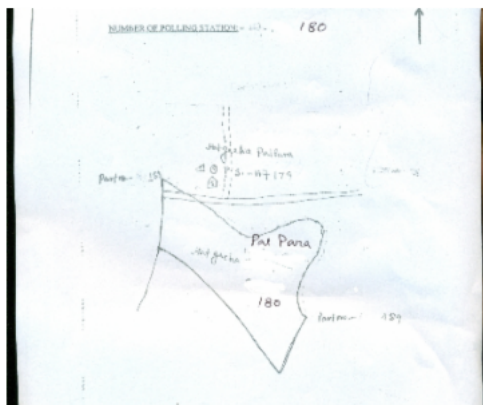

Nazri Naksha