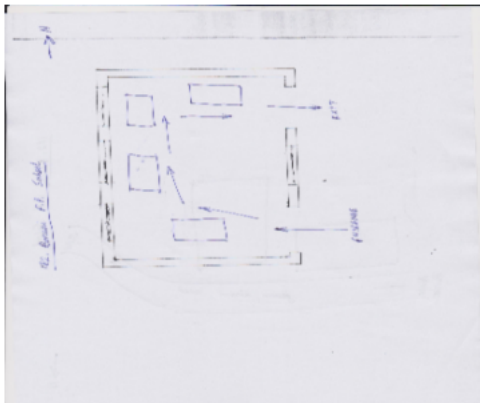

নির্বাচক নিবন্ধন আধিকারিকের স্বাক্ষর

Nazri Naksha

Google Map View

Polling Station Building Front View

Polling Station Front View

Cad View

Key MAP View

1 নাম : মনু কর্মকার পিতার নাম: কমল কর্মকার বাড়ির নং : n0256 বয়স : 60 লিঙ্গ : পুরুষ	AQT1880236 ফটো উপলব্ধ	2 নাম : কম্পনা কিস্কু (হাঁসদা) স্বামীর নাম: চঞ্চল কিস্কু বাড়ির নং : n0066 বয়স : 38 লিঙ্গ : মহিলা	AQT1841188 ফটো উপলব্ধ	3 নাম : জননী কিস্কু স্বামীর নাম: অনিল কিস্কু বাড়ির নং : n0066 বয়স : 51 লিঙ্গ : মহিলা	GFY1600683 ফটো উপলব্ধ
4 নাম : চঞ্চল কিস্কু পিতার নাম: অনিল কিস্কু বাড়ির নং : n0066 বয়স : 45 লিঙ্গ : পুরুষ	GFY2210078 ফটো উপলব্ধ	5 নাম : রাজ কুমার কিস্কু পিতার নাম: অনিল কিস্কু বাড়ির নং : n0066 বয়স : 49 লিঙ্গ : পুরুষ	GFY1600733 ফটো উপলব্ধ	6 নাম : বিজয় কিস্কু পিতার নাম: অনিল কিস্কু বাড়ির নং : n0066 বয়স : 36 লিঙ্গ : পুরুষ	AQT1148899 ফটো উপলব্ধ
7 নাম : গঙ্গা কিস্কু মায়ের নাম: জননী কিস্কু বাড়ির নং : n0066 বয়স : 27 লিঙ্গ : মহিলা	AQT1970235 ফটো উপলব্ধ	8 নাম : কার্তিক কিস্কু মায়ের নাম: পূর্ণিমা কিস্কু বাড়ির নং : n0313 বয়স : 26 লিঙ্গ : পুরুষ	AQT1970557 ফটো উপলব্ধ	9 নাম : সুকুমণি কিস্কু স্বামীর নাম: পূর্ণিমা কিস্কু বাড়ির নং : n0034 বয়স : 54 লিঙ্গ : মহিলা	WB/40/276/540194 ফটো উপলব্ধ
10 নাম : বাপি কিস্কু পিতার নাম: পূর্ণিমা কিস্কু বাড়ির নং : n0034 বয়স : 41 লিঙ্গ : পুরুষ	GFY2487650 ফটো উপলব্ধ	11 নাম : পার্বতী কিস্কু স্বামীর নাম: বাপি কিস্কু বাড়ির নং : n0034 বয়স : 36 লিঙ্গ : মহিলা	AQT1640887 ফটো উপলব্ধ	12 নাম : দুলালী কিস্কু স্বামীর নাম: রুপচাঁদ কিস্কু বাড়ির নং : n0045 বয়স : 55 লিঙ্গ : মহিলা	WB/40/276/540827 ফটো উপলব্ধ
13 নাম : পূর্ণিমা কিস্কু স্বামীর নাম: কাদন কিস্কু বাড়ির নং : n0047 বয়স : 50 লিঙ্গ : মহিলা	AQT0786764 ফটো উপলব্ধ	14 নাম : মাতি কিস্কু স্বামীর নাম: বিমল কিস্কু বাড়ির নং : n0069 বয়স : 52 লিঙ্গ : মহিলা	WB/40/276/540340 ফটো উপলব্ধ	15 নাম : অবিনাথ কিস্কু পিতার নাম: রাম চন্দ্র কিস্কু বাড়ির নং : nং183 বয়স : 25 লিঙ্গ : পুরুষ	AQT2054583 ফটো উপলব্ধ
16 নাম : সুরজিৎ কিস্কু পিতার নাম: বাগেশ্বর কিস্কু বাড়ির নং : n0181 বয়স : 24 লিঙ্গ : পুরুষ	AQT2287191 ফটো উপলব্ধ	17 নাম : মাধবী হেমব্রম স্বামীর নাম: সঞ্জীত হেমব্রম বাড়ির নং : 061 বয়স : 25 লিঙ্গ : মহিলা	AQT2056323 ফটো উপলব্ধ	18 নাম : সুমন কিস্কু পিতার নাম: রুপচাঁদ কিস্কু বাড়ির নং : বাঁশাই বয়স : 21 লিঙ্গ : পুরুষ	AQT2468981 ফটো উপলব্ধ
19 নাম : গনেশ কিস্কু মায়ের নাম: পূর্ণিমা কিস্কু বাড়ির নং : বাঁশাই বয়স : 21 লিঙ্গ : পুরুষ	AQT2468957 ফটো উপলব্ধ	20 নাম : করবী কোলে স্বামীর নাম: স্বপন কোলে বাড়ির নং : n0008 বয়স : 53 লিঙ্গ : মহিলা	AQT2202463 ফটো উপলব্ধ	21 নাম : স্বপন কোলে পিতার নাম: রামপদ কোলে বাড়ির নং : n0008 বয়স : 66 লিঙ্গ : পুরুষ	AQT2202455 ফটো উপলব্ধ
22 নাম : অমিত কুমার কোলে পিতার নাম: স্বপন কোলে বাড়ির নং : n0008 বয়স : 37 লিঙ্গ : পুরুষ	AQT1324904 ফটো উপলব্ধ	23 নাম : উষা গড়াই স্বামীর নাম: সিদ্ধেশ্বর গড়াই বাড়ির নং : n0115 বয়স : 80 লিঙ্গ : মহিলা	WB/40/276/540226 ফটো উপলব্ধ	24 নাম : বিশ্বনাথ গড়াই পিতার নাম: সিদ্ধেশ্বর গড়াই বাড়ির নং : n0115 বয়স : 65 লিঙ্গ : পুরুষ	WB/40/276/540570 ফটো উপলব্ধ
25 নাম : পদ্মা গড়াই স্বামীর নাম: বিশ্বনাথ গড়াই বাড়ির নং : n0115 বয়স : 58 লিঙ্গ : মহিলা	GFY2695039 ফটো উপলব্ধ	26 নাম : পরেশ গড়াই পিতার নাম: সিদ্ধেশ্বর গড়াই বাড়ির নং : n0115 বয়স : 55 লিঙ্গ : পুরুষ	WB/40/276/540212 ফটো উপলব্ধ	27 নাম : মালতি গড়াই স্বামীর নাম: পরেশ গড়াই বাড়ির নং : n0115 বয়স : 50 লিঙ্গ : মহিলা	WB/40/276/540463 ফটো উপলব্ধ
28 নাম : সুনতী গড়াই স্বামীর নাম: কাশীনাথ গড়াই বাড়ির নং : n0115 বয়স : 44 লিঙ্গ : মহিলা	GFY1600675 ফটো উপলব্ধ	29 নাম : সুদেব গড়াই পিতার নাম: নরেন গড়াই বাড়ির নং : n0136 বয়স : 55 লিঙ্গ : পুরুষ	WB/40/276/540220 ফটো উপলব্ধ	30 নাম : জয়াবতী গড়াই স্বামীর নাম: সুদেব গড়াই বাড়ির নং : n0136 বয়স : 51 লিঙ্গ : মহিলা	GFY1498666 ফটো উপলব্ধ