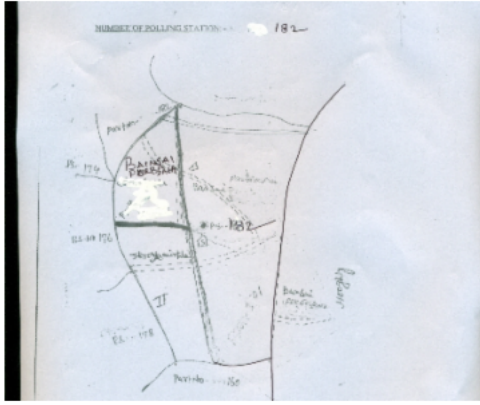

নির্বাচক নিবন্ধন আধিকারিকের স্বাক্ষর

Nazri Naksha

Google Map View

Polling Station Building Front View

Polling Station Front View

Cad View

Key MAP View

1 নাম : মনু কর্মকার পিতার নাম: কমল কর্মকার বাড়ির নং : n0256 বয়স : 60 লিঙ্গ : পুরুষ	AQT1880236 ফটো উপলব্ধ	2 নাম : কম্পনা কিস্কু (হাঁসদা) স্বামীর নাম: চঞ্চল কিস্কু বাড়ির নং : n0066 বয়স : 38 লিঙ্গ : মহিলা	AQT1841188 ফটো উপলব্ধ	3 নাম : জননী কিস্কু স্বামীর নাম: অনিল কিস্কু বাড়ির নং : n0066 বয়স : 51 লিঙ্গ : মহিলা	GFY1600683 ফটো উপলব্ধ
4 নাম : চঞ্চল কিস্কু পিতার নাম: অনিল কিস্কু বাড়ির নং : n0066 বয়স : 45 লিঙ্গ : পুরুষ	GFY2210078 ফটো উপলব্ধ	5 নাম : রাজ কুমার কিস্কু পিতার নাম: অনিল কিস্কু বাড়ির নং : n0066 বয়স : 49 লিঙ্গ : পুরুষ	GFY1600733 ফটো উপলব্ধ	6 নাম : বিজয় কিস্কু পিতার নাম: অনিল কিস্কু বাড়ির নং : n0066 বয়স : 36 লিঙ্গ : পুরুষ	AQT1148899 ফটো উপলব্ধ
7 নাম : গঙ্গা কিস্কু মায়ের নাম: জননী কিস্কু বাড়ির নং : n0066 বয়স : 27 লিঙ্গ : মহিলা	AQT1970235 ফটো উপলব্ধ	8 নাম : কার্তিক কিস্কু মায়ের নাম: পূর্ণিমা কিস্কু বাড়ির নং : n0313 বয়স : 26 লিঙ্গ : পুরুষ	AQT1970557 ফটো উপলব্ধ	9 নাম : সুকুমণি কিস্কু স্বামীর নাম: পূর্ণিমা কিস্কু বাড়ির নং : n0034 বয়স : 54 লিঙ্গ : মহিলা	WB/40/276/540194 ফটো উপলব্ধ
10 নাম : বাপি কিস্কু পিতার নাম: পূর্ণিমা কিস্কু বাড়ির নং : n0034 বয়স : 41 লিঙ্গ : পুরুষ	GFY2487650 ফটো উপলব্ধ	11 নাম : পার্বতী কিস্কু স্বামীর নাম: বাপি কিস্কু বাড়ির নং : n0034 বয়স : 36 লিঙ্গ : মহিলা	AQT1640887 ফটো উপলব্ধ	12 নাম : দুলালী কিস্কু স্বামীর নাম: রুপচাঁদ কিস্কু বাড়ির নং : n0045 বয়স : 55 লিঙ্গ : মহিলা	WB/40/276/540827 ফটো উপলব্ধ
13 নাম : পূর্ণিমা কিস্কু স্বামীর নাম: কাদন কিস্কু বাড়ির নং : n0047 বয়স : 50 লিঙ্গ : মহিলা	AQT0786764 ফটো উপলব্ধ	14 নাম : মাতি কিস্কু স্বামীর নাম: বিমল কিস্কু বাড়ির নং : n0069 বয়স : 52 লিঙ্গ : মহিলা	WB/40/276/540340 ফটো উপলব্ধ	15 নাম : অবিনাথ কিস্কু পিতার নাম: রাম চন্দ্র কিস্কু বাড়ির নং : nং183 বয়স : 25 লিঙ্গ : পুরুষ	AQT2054583 ফটো উপলব্ধ
16 নাম : সুরজিৎ কিস্কু পিতার নাম: বাগেশ্বর কিস্কু বাড়ির নং : n0181 বয়স : 24 লিঙ্গ : পুরুষ	AQT2287191 ফটো উপলব্ধ	17 নাম : মাধবী হেমব্রম স্বামীর নাম: সঞ্জীত হেমব্রম বাড়ির নং : 061 বয়স : 25 লিঙ্গ : মহিলা	AQT2056323 ফটো উপলব্ধ	18 নাম : সুমন কিস্কু পিতার নাম: রুপচাঁদ কিস্কু বাড়ির নং : বাঁশাই বয়স : 21 লিঙ্গ : পুরুষ	AQT2468981 ফটো উপলব্ধ
19 নাম : গনেশ কিস্কু মায়ের নাম: পূর্ণিমা কিস্কু বাড়ির নং : বাঁশাই বয়স : 21 লিঙ্গ : পুরুষ	AQT2468957 ফটো উপলব্ধ	20 নাম : করবী কোলে স্বামীর নাম: স্বপন কোলে বাড়ির নং : n0008 বয়স : 53 লিঙ্গ : মহিলা	AQT2202463 ফটো উপলব্ধ	21 নাম : স্বপন কোলে পিতার নাম: রামপদ কোলে বাড়ির নং : n0008 বয়স : 66 লিঙ্গ : পুরুষ	AQT2202455 ফটো উপলব্ধ
22 নাম : অমিত কুমার কোলে পিতার নাম: স্বপন কোলে বাড়ির নং : n0008 বয়স : 37 লিঙ্গ : পুরুষ	AQT1324904 ফটো উপলব্ধ	23 নাম : উষা গড়াই স্বামীর নাম: সিদ্ধেশ্বর গড়াই বাড়ির নং : n0115 বয়স : 80 লিঙ্গ : মহিলা	WB/40/276/540226 ফটো উপলব্ধ	24 নাম : বিশ্বনাথ গড়াই পিতার নাম: সিদ্ধেশ্বর গড়াই বাড়ির নং : n0115 বয়স : 65 লিঙ্গ : পুরুষ	WB/40/276/540570 ফটো উপলব্ধ
25 নাম : পদ্মা গড়াই স্বামীর নাম: বিশ্বনাথ গড়াই বাড়ির নং : n0115 বয়স : 58 লিঙ্গ : মহিলা	GFY2695039 ফটো উপলব্ধ	26 নাম : পরেশ গড়াই পিতার নাম: সিদ্ধেশ্বর গড়াই বাড়ির নং : n0115 বয়স : 55 লিঙ্গ : পুরুষ	WB/40/276/540212 ফটো উপলব্ধ	27 নাম : মালতি গড়াই স্বামীর নাম: পরেশ গড়াই বাড়ির নং : n0115 বয়স : 50 লিঙ্গ : মহিলা	WB/40/276/540463 ফটো উপলব্ধ
28 নাম : সুনতী গড়াই স্বামীর নাম: কাশীনাথ গড়াই বাড়ির নং : n0115 বয়স : 44 লিঙ্গ : মহিলা	GFY1600675 ফটো উপলব্ধ	29 নাম : সুদেব গড়াই পিতার নাম: নরেন গড়াই বাড়ির নং : n0136 বয়স : 55 লিঙ্গ : পুরুষ	WB/40/276/540220 ফটো উপলব্ধ	30 নাম : জয়াবতী গড়াই স্বামীর নাম: সুদেব গড়াই বাড়ির নং : n0136 বয়স : 51 লিঙ্গ : মহিলা	GFY1498666 ফটো উপলব্ধ