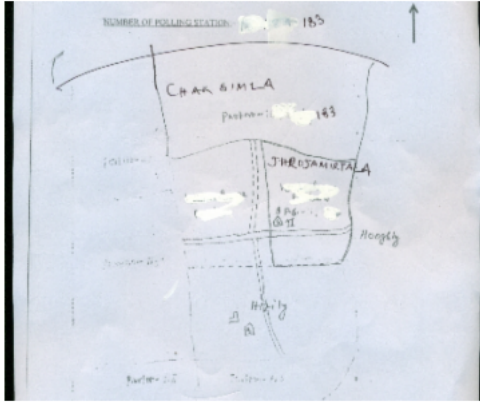

Nazri Naksha