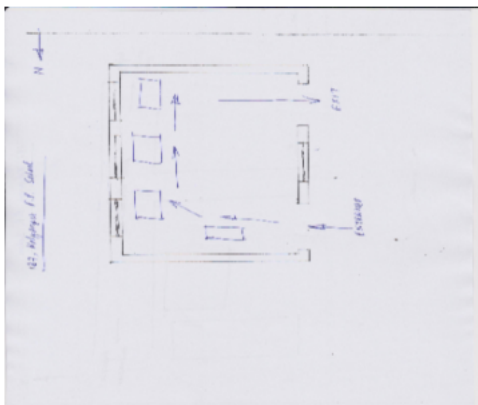

নির্বাচক নিবন্ধন আধিকারিকের স্বাক্ষর

Nazri Naksha

Google Map View

Polling Station Building Front View

Polling Station Front View

Cad View

Key MAP View

1 নাম : মহাদেব ধারা পিতার নাম: দুঃখীরাম ধারা বাড়ির নং : এন0041 বয়স : 34 লিঙ্গ : পুরুষ	AQT1532548 ফটো উপলব্ধ	2 নাম : আব্দুস সামাদ পিতার নাম: আব্দুল গনি সেখ বাড়ির নং : n0041 বয়স : 67 লিঙ্গ : পুরুষ	WB/40/276/513179 ফটো উপলব্ধ	3 নাম : রওসন আরা বেগম স্বামীর নাম: আব্দুস সামাদ বাড়ির নং : n0041 বয়স : 64 লিঙ্গ : মহিলা	GFY1019330 ফটো উপলব্ধ
4 নাম : আব্দুস সাবির পিতার নাম: আব্দুস সামাদ বাড়ির নং : n0041 বয়স : 43 লিঙ্গ : পুরুষ	GFY2197473 ফটো উপলব্ধ	5 নাম : হালিমা বিবি স্বামীর নাম: আব্দুর রহমান মন্ডল বাড়ির নং : n0030 বয়স : 65 লিঙ্গ : মহিলা	GFY0576181 ফটো উপলব্ধ	6 নাম : রাসমনি মান্ডী স্বামীর নাম: কুন্দা মান্ডী বাড়ির নং : এন0067 বয়স : 56 লিঙ্গ : মহিলা	AQT2238236 ফটো উপলব্ধ
7 নাম : হোসেনারা খাতুন স্বামীর নাম: আব্দুস সাবির বাড়ির নং : n0041 বয়স : 38 লিঙ্গ : মহিলা	AQT1418029 ফটো উপলব্ধ	8 নাম : আব্দুল মজিদ পিতার নাম: আব্দুল অহিদ সেখ বাড়ির নং : n0039 বয়স : 46 লিঙ্গ : পুরুষ	GFY1502053 ফটো উপলব্ধ	9 নাম : রুবিয়া বিবি স্বামীর নাম: নজরুল হক মন্ডল বাড়ির নং : n0035 বয়স : 36 লিঙ্গ : মহিলা	AQT1149566 ফটো উপলব্ধ
10 নাম : তাজমিরা বিবি স্বামীর নাম: নূর আলম মন্ডল বাড়ির নং : n0030 বয়স : 41 লিঙ্গ : মহিলা	GFY2472389 ফটো উপলব্ধ	11 নাম : নূর আলম মণ্ডল পিতার নাম: আব্দুর রহমান মণ্ডল বাড়ির নং : এন0030 বয়স : 44 লিঙ্গ : পুরুষ	GFY1502061 ফটো উপলব্ধ	12 নাম : মফিজুল সরকার পিতার নাম: নজরুল সরকার বাড়ির নং : n0054 বয়স : 49 লিঙ্গ : পুরুষ	AQT2513232 ফটো উপলব্ধ
13 নাম : রেজাউল সরকার পিতার নাম: নজরুল সরকার বাড়ির নং : n0054 বয়স : 45 লিঙ্গ : পুরুষ	GFY1501923 ফটো উপলব্ধ	14 নাম : রিয়াজউদ্দিন সরকার পিতার নাম: সফিক সরকার বাড়ির নং : এন0054 বয়স : 44 লিঙ্গ : পুরুষ	GFY2472512 ফটো উপলব্ধ	15 নাম : মিরাজ উদ্দিন সরকার পিতার নাম: সফিক উদ্দিন সরকার বাড়ির নং : n0054 বয়স : 42 লিঙ্গ : পুরুষ	AQT1149541 ফটো উপলব্ধ
16 নাম : আয়েসা খাতুন স্বামীর নাম: সফি.কুল ইসলাম মন্ডল বাড়ির নং : n0249 বয়স : 30 লিঙ্গ : মহিলা	AQT1724632 ফটো উপলব্ধ	17 নাম : রোসেনা খাতুন স্বামীর নাম: রেজাউল সরকার বাড়ির নং : n0054 বয়স : 30 লিঙ্গ : মহিলা	AQT1842848 ফটো উপলব্ধ	18 নাম : মনোয়ারা খাতুন স্বামীর নাম: আব্দুল অহিদ বাড়ির নং : n0039 বয়স : 67 লিঙ্গ : মহিলা	AQT2124816 ফটো উপলব্ধ
19 নাম : মহঃ সাজিদ মন্ডল পিতার নাম: নূর আলম মন্ডল বাড়ির নং : n0030 বয়স : 23 লিঙ্গ : পুরুষ	AQT2333664 ফটো উপলব্ধ	20 নাম : সাকিব সরকার পিতার নাম: তহাজউদ্দিন সরকার বাড়ির নং : এন0054 বয়স : 23 লিঙ্গ : পুরুষ	AQT2333706 ফটো উপলব্ধ	21 নাম : আব্দুল অহিদ পিতার নাম: আব্দুল গনি বাড়ির নং : এন0039 বয়স : 74 লিঙ্গ : পুরুষ	AQT2545705 ফটো উপলব্ধ
22 নাম : তাহাজউদ্দিন সরকার পিতার নাম: সফিক উদ্দিন সরকার বাড়ির নং : n0054 বয়স : 44 লিঙ্গ : পুরুষ	GFY1502160 ফটো উপলব্ধ	23 নাম : সেখ আলতাফ মায়ের নাম: ইদ্রিশ আলি সেখ বাড়ির নং : 009 বয়স : 25 লিঙ্গ : পুরুষ	AQT2058063 ফটো উপলব্ধ	24 নাম : সেখ আলাউদ্দিন পিতার নাম: সেখ ইদ্রিশ আলি বাড়ির নং : n0203 বয়স : 30 লিঙ্গ : পুরুষ	AQT1942580 ফটো উপলব্ধ
25 নাম : শুকুর আলি পিতার নাম: রাজাহার আলি বাড়ির নং : n0209 বয়স : 27 লিঙ্গ : পুরুষ	AQT1942648 ফটো উপলব্ধ	26 নাম : সেখ আসজাদ আলী পিতার নাম: সেখ মনসুর আলী বাড়ির নং : কল্যাণপুর বয়স : 23 লিঙ্গ : পুরুষ	AQT2398139 ফটো উপলব্ধ	27 নাম : পূজা কর্মকার স্বামীর নাম: দুলাল চন্দ্র কর্মকার বাড়ির নং : 239 বয়স : 30 লিঙ্গ : মহিলা	AQT2058410 ফটো উপলব্ধ
28 নাম : মেঘনাথ কর্মকার পিতার নাম: জয়দেব কর্মকার বাড়ির নং : n0049 বয়স : 34 লিঙ্গ : পুরুষ	AQT1246354 ফটো উপলব্ধ	29 নাম : দুলাল চন্দ্র কর্মকার পিতার নাম: সুধীর কর্মকার বাড়ির নং : n0239 বয়স : 41 লিঙ্গ : পুরুষ	GFY2246593 ফটো উপলব্ধ	30 নাম : সুধীর কর্মকার পিতার নাম: জীতেন্দ্র কর্মকার বাড়ির নং : n0240 বয়স : 69 লিঙ্গ : পুরুষ	GFY2471522 ফটো উপলব্ধ