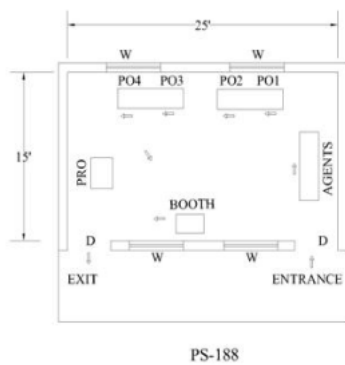

নির্বাচক নিবন্ধন আধিকারিকের স্বাক্ষর

Nazri Naksha

Google Map View

Polling Station Building Front View

Polling Station Front View

Cad View

Key MAP View

| | | | | | |
|--|--------------------------|---|--------------------------------|---|--------------------------------|
| 1 নাম : মহাদেব দরানী মায়ের নাম: বিমলা দরানী বাড়ির নং : n0062 বয়স : 37 লিঙ্গ : পুরুষ | AQT1150044 ফটো উপলব্ধ | 2 নাম : গীতা মজুমদার স্বামীর নাম: চন্দন মজুমদার বাড়ির নং : n0062 বয়স : 44 লিঙ্গ : মহিলা | GFY2396190 ফটো উপলব্ধ | 3 নাম : অপর্ণা দরানী স্বামীর নাম: দুলাল দরানী বাড়ির নং : n0062 বয়স : 37 লিঙ্গ : মহিলা | AQT1971837 ফটো উপলব্ধ |
| 4 নাম : চন্দনা (সরকার) জানা স্বামীর নাম: প্রশান্ত জানা বাড়ির নং : n0234 বয়স : 39 লিঙ্গ : মহিলা | GFY2563880 ফটো উপলব্ধ | 5 নাম : বিউটি অধিকারী স্বামীর নাম: গৌরঙ্গ অধিকারী বাড়ির নং : n0080 বয়স : 61 লিঙ্গ : মহিলা | WB/40/276/369670 ফটো উপলব্ধ | 6 নাম : হরেন অধিকারী পিতার নাম: গনেশ অধিকারী বাড়ির নং : n0080 বয়স : 53 লিঙ্গ : পুরুষ | AQT2111599 ফটো উপলব্ধ |
| 7 নাম : কৃষ্ণ অধিকারী পিতার নাম: অধিকারী বাড়ির নং : n0080 বয়স : 30 লিঙ্গ : পুরুষ | AQT1642842 ফটো উপলব্ধ | 8 নাম : প্রিয়বালা অধিকারী স্বামীর নাম: গণেশ অধিকারী বাড়ির নং : n0080 বয়স : 81 লিঙ্গ : মহিলা | WB/40/276/369668 ফটো উপলব্ধ | 9 নাম : মাধব অধিকারী পিতার নাম: গণেশ অধিকারী বাড়ির নং : n0080 বয়স : 43 লিঙ্গ : পুরুষ | GFY2393809 ফটো উপলব্ধ |
| 10 নাম : সীমা অধিকারী স্বামীর নাম: হরেন অধিকারী বাড়ির নং : n0080 বয়স : 50 লিঙ্গ : মহিলা | AQT2111607 ফটো উপলব্ধ | 11 নাম : পম্পা অধিকারী পিতার নাম: ব্রজলাল অধিকারী বাড়ির নং : n0118 বয়স : 36 লিঙ্গ : মহিলা | AQT1149814 ফটো উপলব্ধ | 12 নাম : পুলিন অধিকারী পিতার নাম: প্রানগোপাল অধিকারী বাড়ির নং : n0118 বয়স : 73 লিঙ্গ : পুরুষ | WB/40/276/366671 ফটো উপলব্ধ |
| 13 নাম : সজল অধিকারী পিতার নাম: পুলিন অধিকারী বাড়ির নং : n0118 বয়স : 42 লিঙ্গ : পুরুষ | GFY2241859 ফটো উপলব্ধ | 14 নাম : পাপিয়া অধিকারী স্বামীর নাম: সুশান্ত অধিকারী বাড়ির নং : n0164 বয়স : 37 লিঙ্গ : মহিলা | GFY2730604 ফটো উপলব্ধ | 15 নাম : সাধন অধিকারী পিতার নাম: মদন গোপাল অধিকারী বাড়ির নং : n0230 বয়স : 58 লিঙ্গ : পুরুষ | GFY2123156 ফটো উপলব্ধ |
| 16 নাম : গোপাল অধিকারী পিতার নাম: হরেন অধিকারী বাড়ির নং : n0080 বয়স : 29 লিঙ্গ : পুরুষ | AQT1971746 ফটো উপলব্ধ | 17 নাম : সুব্রত অধিকারী পিতার নাম: পুলিন অধিকারী বাড়ির নং : n0118 বয়স : 47 লিঙ্গ : পুরুষ | AQT0810267 ফটো উপলব্ধ | 18 নাম : দেবিকা মিস্ত্রি (অধিকারী) স্বামীর নাম: সজল অধিকারী বাড়ির নং : n0118 বয়স : 25 লিঙ্গ : মহিলা | AQT2203024 ফটো উপলব্ধ |
| 19 নাম : পূজা অধিকারী পিতার নাম: মাধব অধিকারী বাড়ির নং : এন080 বয়স : 23 লিঙ্গ : মহিলা | AQT2295665 ফটো উপলব্ধ | 20 নাম : সন্ধ্যা অধিকারী স্বামীর নাম: ব্রজলাল অধিকারী বাড়ির নং : n0118 বয়স : 66 লিঙ্গ : মহিলা | AQT2295772 ফটো উপলব্ধ | 21 নাম : সুশান্ত অধিকারী পিতার নাম: পুলিন অধিকারী বাড়ির নং : n0118 বয়স : 48 লিঙ্গ : পুরুষ | AQT2436376 ফটো উপলব্ধ |
| 22 নাম : উষা কর্মকার পিতার নাম: চন্দ্রমোহন কর্মকার বাড়ির নং : n0073 বয়স : 65 লিঙ্গ : মহিলা | AQT2295756 ফটো উপলব্ধ | 23 নাম : পিয়ালী সরকার স্বামীর নাম: সন্দীপ কৈরি বাড়ির নং : n0099 বয়স : 30 লিঙ্গ : মহিলা | AQT1644780 ফটো উপলব্ধ | 24 নাম : সুবোধ কর্মকার পিতার নাম: সুনীল কর্মকার বাড়ির নং : এন0073 বয়স : 25 লিঙ্গ : পুরুষ | AQT2295707 ফটো উপলব্ধ |
| 25 নাম : মিতা কর্মকার পিতার নাম: সুশীল কর্মকার বাড়ির নং : n0073 বয়স : 24 লিঙ্গ : মহিলা | AQT2244580 ফটো উপলব্ধ | 26 নাম : রীতা কর্মকার মন্ডল পিতার নাম: সুশীল কর্মকার বাড়ির নং : n0073 বয়স : 37 লিঙ্গ : মহিলা | AQT1246685 ফটো উপলব্ধ | 27 নাম : অনিতা কর্মকার স্বামীর নাম: গনেশ কর্মকার বাড়ির নং : n0156 বয়স : 43 লিঙ্গ : মহিলা | GFY2544641 ফটো উপলব্ধ |
| 28 নাম : পুষ্প কৈরী স্বামীর নাম: মনিলাল কৈরী বাড়ির নং : n0099 বয়স : 50 লিঙ্গ : মহিলা | AQT2111276 ফটো উপলব্ধ | 29 নাম : শম্ভু কর্মকার পিতার নাম: সুশীল কর্মকার বাড়ির নং : n0270 বয়স : 29 লিঙ্গ : পুরুষ | AQT1942879 ফটো উপলব্ধ | 30 নাম : প্রশান্ত কর্মকার পিতার নাম: উত্তম কর্মকার বাড়ির নং : নং115 বয়স : 31 লিঙ্গ : পুরুষ | AQT2079127 ফটো উপলব্ধ |