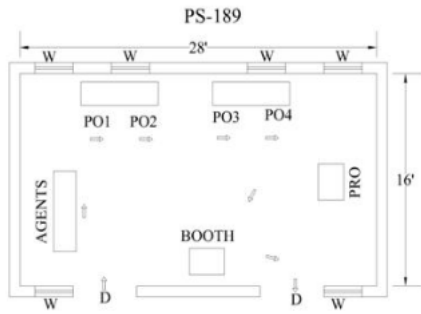

নির্বাচক নিবন্ধন আধিকারিকের স্বাক্ষর

Nazri Naksha

Google Map View

Polling Station Building Front View

Polling Station Front View

Cad View

Key MAP View

1 নাম : লতিকা মণ্ডল (সরকার) স্বামীর নাম: সমিলন মন্ডল বাড়ির নং : 441 বয়স : 38 লিঙ্গ : মহিলা	GFY2560431 ফটো উপলব্ধ	2 নাম : রিপন গুপ্ত পিতার নাম: বিশ্বজিৎ গুপ্ত বাড়ির নং : N0198 বয়স : 24 লিঙ্গ : পুরুষ	AQT2204550 ফটো উপলব্ধ	3 নাম : টুটল গুপ্ত পিতার নাম: বিশ্বজিৎ গুপ্ত বাড়ির নং : নং198 বয়স : 25 লিঙ্গ : পুরুষ	AQT2079663 ফটো উপলব্ধ
4 নাম : মৌসুমী গুপ্ত স্বামীর নাম: সৌমেন গুপ্ত বাড়ির নং : এন590 বয়স : 30 লিঙ্গ : মহিলা	YWL1749480 ফটো উপলব্ধ	5 নাম : সৌমেন গুপ্ত পিতার নাম: যষ্টিপদ গুপ্ত বাড়ির নং : এন0590 বয়স : 43 লিঙ্গ : পুরুষ	JQK1552223 ফটো উপলব্ধ	6 নাম : শিখা গুপ্ত স্বামীর নাম: যষ্টিপদ গুপ্ত বাড়ির নং : এন0590 বয়স : 58 লিঙ্গ : মহিলা	AQT2192714 ফটো উপলব্ধ
7 নাম : যষ্টিপদ গুপ্ত পিতার নাম: ভবেশ চন্দ্র গুপ্ত বাড়ির নং : এন0590 বয়স : 72 লিঙ্গ : পুরুষ	AQT2192722 ফটো উপলব্ধ	8 নাম : বিপুল ঘরামী পিতার নাম: বিমল ঘরামী বাড়ির নং : n0231 বয়স : 47 লিঙ্গ : পুরুষ	JFY2727162 ফটো উপলব্ধ	9 নাম : প্রতিমা রায় স্বামীর নাম: বিপুল রায় বাড়ির নং : n0075 বয়স : 67 লিঙ্গ : মহিলা	WB/40/276/369727 ফটো উপলব্ধ
10 নাম : দিপঙ্কর রায় পিতার নাম: দিপুল রায় বাড়ির নং : n0075 বয়স : 35 লিঙ্গ : পুরুষ	AQT1246701 ফটো উপলব্ধ	11 নাম : সীনথিয়া শিল রায় স্বামীর নাম: দীপঙ্কর রায় বাড়ির নং : N0075 বয়স : 32 লিঙ্গ : মহিলা	AQT1674407 ফটো উপলব্ধ	12 নাম : মৌসুমী ঘরামী পিতার নাম: বিপুল ঘরামী বাড়ির নং : নং231 বয়স : 26 লিঙ্গ : মহিলা	AQT2079531 ফটো উপলব্ধ
13 নাম : মিল্লবালা ঘরামী স্বামীর নাম: কেশব ঘরামী বাড়ির নং : নং 0075 বয়স : 85 লিঙ্গ : মহিলা	AQT2182657 ফটো উপলব্ধ	14 নাম : মলয় ঘরামী পিতার নাম: কেশব ঘরামী বাড়ির নং : নং 0075 বয়স : 55 লিঙ্গ : পুরুষ	AQT2183002 ফটো উপলব্ধ	15 নাম : চায়না ঘরামী স্বামীর নাম: মলয় ঘরামী বাড়ির নং : নং 0075 বয়স : 47 লিঙ্গ : মহিলা	GFY1584671 ফটো উপলব্ধ
16 নাম : রিংকু ঘরামী(মন্ডল) স্বামীর নাম: বিপুল ঘরামী বাড়ির নং : n0224 বয়স : 39 লিঙ্গ : মহিলা	GFY2772440 ফটো উপলব্ধ	17 নাম : তপতী নাথ স্বামীর নাম: শ্যামাচরণ নাথ বাড়ির নং : n0034 বয়স : 54 লিঙ্গ : মহিলা	GFY0748178 ফটো উপলব্ধ	18 নাম : অণু সরকার পিতার নাম: খোকন সরকার বাড়ির নং : n0034 বয়স : 32 লিঙ্গ : মহিলা	AQT1643097 ফটো উপলব্ধ
19 নাম : লক্ষ্মণ চন্দ্র ঘোষ পিতার নাম: গোবিন্দ লাল ঘোষ বাড়ির নং : n0034 বয়স : 69 লিঙ্গ : পুরুষ	GFY1411610 ফটো উপলব্ধ	20 নাম : শ্বেতা ঘোষ পিতার নাম: লক্ষ্মণ চন্দ্র ঘোষ বাড়ির নং : n0034 বয়স : 33 লিঙ্গ : মহিলা	AQT1533322 ফটো উপলব্ধ	21 নাম : খোকন সরকার পিতার নাম: কালীপদ সরকার বাড়ির নং : n0034 বয়স : 60 লিঙ্গ : পুরুষ	AQT2111714 ফটো উপলব্ধ
22 নাম : চপলা সরকার স্বামীর নাম: খোকন সরকার বাড়ির নং : n0034 বয়স : 57 লিঙ্গ : মহিলা	GFY2650216 ফটো উপলব্ধ	23 নাম : সূতপা শিকদার স্বামীর নাম: সমীর শিকদার বাড়ির নং : n0034 বয়স : 33 লিঙ্গ : মহিলা	AQT1643220 ফটো উপলব্ধ	24 নাম : সমীর শিকদার পিতার নাম: আশুতোষ শিকদার বাড়ির নং : n0034 বয়স : 40 লিঙ্গ : পুরুষ	GFY2650612 ফটো উপলব্ধ
25 নাম : টিকু দাস স্বামীর নাম: মিন্টু দাস বাড়ির নং : n0245 বয়স : 33 লিঙ্গ : মহিলা	AQT1943117 ফটো উপলব্ধ	26 নাম : ঝুমা দাস স্বামীর নাম: কমল দাস বাড়ির নং : n0227 বয়স : 43 লিঙ্গ : মহিলা	AQT0833574 ফটো উপলব্ধ	#2 27 নাম : ভারত কুমার দাস পিতার নাম: যষ্টি দাস বাড়ির নং : n0203 বয়স : 47 লিঙ্গ : পুরুষ	AQT1533116 ফটো উপলব্ধ
28 নাম : আশা দাস পিতার নাম: কমল দাস বাড়ির নং : 00 বয়স : 22 লিঙ্গ : মহিলা	AQT2424950 ফটো উপলব্ধ	29 নাম : শোভা দে স্বামীর নাম: নারায়ণ দে বাড়ির নং : এন0164 বয়স : 40 লিঙ্গ : মহিলা	FKH2912889 ফটো উপলব্ধ	30 নাম : শিল্পী দেবনাথ(মণ্ডল) স্বামীর নাম: স্বপন মণ্ডল বাড়ির নং : n0164 বয়স : 41 লিঙ্গ : মহিলা	GFY2380715 ফটো উপলব্ধ