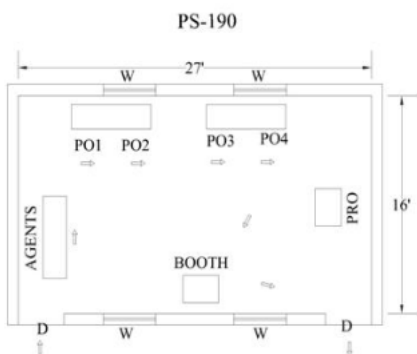

নির্বাচক নিবন্ধন আধিকারিকের স্বাক্ষর

Nazri Naksha

Google Map View

Polling Station Building Front View

Polling Station Front View

Cad View

Key MAP View

1 নাম : লক্ষ্মী দাস (সাঁউ) স্বামীর নাম: তাপস দাস বাড়ির নং : n0125 বয়স : 39 লিঙ্গ : মহিলা	GFY2396786 ফটো উপলব্ধ	2 নাম : মিতালী কর্মকার (বালা) স্বামীর নাম: বিশুজিৎ কর্মকার বাড়ির নং : n0154 বয়স : 32 লিঙ্গ : মহিলা	AQT1418409 ফটো উপলব্ধ	3 নাম : অরুণা কর্মকার (বিশ্বাস) স্বামীর নাম: প্রসেনজিৎ কর্মকার বাড়ির নং : n0152 বয়স : 31 লিঙ্গ : মহিলা	AQT1498757 ফটো উপলব্ধ
4 নাম : শিবানী মন্ডল (ভট্টাচার্য্য) স্বামীর নাম: সুজিৎ কুমার ভট্টাচার্য্য বাড়ির নং : n0140 বয়স : 50 লিঙ্গ : মহিলা	AQT1643394 ফটো উপলব্ধ	5 নাম : প্রীতি অধিকারী পিতার নাম: প্রশান্ত কুমার অধিকারী বাড়ির নং : N0008 বয়স : 24 লিঙ্গ : মহিলা	AQT2205847 ফটো উপলব্ধ	6 নাম : নূপুর অধিকারী পিতার নাম: গৌরঙ্গ অধিকারী বাড়ির নং : 00 বয়স : 30 লিঙ্গ : মহিলা	YWL1858232 ফটো উপলব্ধ
7 নাম : অনিন্দিতা কুণ্ডু পিতার নাম: অরিন্দম কুণ্ডু বাড়ির নং : এন0065 বয়স : 24 লিঙ্গ : মহিলা	AQT2292472 ফটো উপলব্ধ	8 নাম : অরিন্দম কুণ্ডু পিতার নাম: কালীপদ কুণ্ডু বাড়ির নং : n0042 বয়স : 44 লিঙ্গ : পুরুষ	GFY2129054 ফটো উপলব্ধ	9 নাম : কাকলী কুণ্ডু স্বামীর নাম: অরিন্দম কুণ্ডু বাড়ির নং : n0042 বয়স : 42 লিঙ্গ : মহিলা	GFY2129062 ফটো উপলব্ধ
10 নাম : অজিত কর্মকার পিতার নাম: রাসমোহন কর্মকার বাড়ির নং : n0047 বয়স : 67 লিঙ্গ : পুরুষ	GFY1412386 ফটো উপলব্ধ	11 নাম : প্রিয়বালা কর্মকার স্বামীর নাম: অজিত কর্মকার বাড়ির নং : n0047 বয়স : 62 লিঙ্গ : মহিলা	GFY2650935 ফটো উপলব্ধ	12 নাম : বিশুজিত কর্মকার পিতার নাম: অজিত কর্মকার বাড়ির নং : n0047 বয়স : 37 লিঙ্গ : পুরুষ	GFY2730802 ফটো উপলব্ধ
13 নাম : প্রসেনজিত কর্মকার পিতার নাম: অজিত কর্মকার বাড়ির নং : n0047 বয়স : 35 লিঙ্গ : পুরুষ	AQT1150101 ফটো উপলব্ধ	14 নাম : সন্ন্যাসী নাথ পিতার নাম: শ্যামাপদ নাথ বাড়ির নং : ঘোষ পাড়া বয়স : 60 লিঙ্গ : পুরুষ	AQT2603538 ফটো উপলব্ধ	15 নাম : মালা নাথ স্বামীর নাম: সন্ন্যাসী নাথ বাড়ির নং : ঘোষ পাড়া বয়স : 51 লিঙ্গ : মহিলা	AQT2603520 ফটো উপলব্ধ
16 নাম : সুমন নাথ পিতার নাম: সন্ন্যাসী নাথ বাড়ির নং : ঘোষ পাড়া বয়স : 32 লিঙ্গ : পুরুষ	AQT1433515 ফটো উপলব্ধ	17 নাম : কার্তিক কর্মকার পিতার নাম: রামমোহন কর্মকার বাড়ির নং : n0047 বয়স : 57 লিঙ্গ : পুরুষ	WB/40/276/315915 ফটো উপলব্ধ	18 নাম : বীনা কর্মকার স্বামীর নাম: কার্তিক কর্মকার বাড়ির নং : n0047 বয়স : 54 লিঙ্গ : মহিলা	GFY2650950 ফটো উপলব্ধ
19 নাম : পৌতম কর্মকার পিতার নাম: গণেশ কর্মকার বাড়ির নং : এন0047 বয়স : 26 লিঙ্গ : পুরুষ	AQT2289940 ফটো উপলব্ধ	20 নাম : কৌশিক কর্মকার পিতার নাম: কার্তিক কর্মকার বাড়ির নং : এন0047 বয়স : 23 লিঙ্গ : পুরুষ	AQT2296531 ফটো উপলব্ধ	21 নাম : সৌরভ কর্মকার পিতার নাম: গণেশ কর্মকার বাড়ির নং : এন0047 বয়স : 23 লিঙ্গ : পুরুষ	AQT2296291 ফটো উপলব্ধ
22 নাম : মঞ্জু কাহার স্বামীর নাম: সীতারাম কাহার বাড়ির নং : n0055 বয়স : 54 লিঙ্গ : মহিলা	GFY0749408 ফটো উপলব্ধ	23 নাম : প্রফুল্ল ক্রিপ্তনীয়া পিতার নাম: জিতেন ক্রিপ্তনীয়া বাড়ির নং : n0066 বয়স : 30 লিঙ্গ : পুরুষ	AQT1943356 ফটো উপলব্ধ	24 নাম : অর্পনা বারিক স্বামীর নাম: তাপস বারিক বাড়ির নং : এন0025 বয়স : 49 লিঙ্গ : মহিলা	AQT1150242 ফটো উপলব্ধ
25 নাম : মঞ্জু ক্রিপ্তনীয়া স্বামীর নাম: প্রফুল্ল ক্রিপ্তনীয়া বাড়ির নং : এন0066 বয়স : 30 লিঙ্গ : মহিলা	AQT2080083 ফটো উপলব্ধ	26 নাম : রাধারানী খাঁড়াইত পিতার নাম: রামপ্রসাদ খাঁড়াইত বাড়ির নং : ছোটমিত্র পাড়া বয়স : 28 লিঙ্গ : মহিলা	TCK1971977 ফটো উপলব্ধ	27 নাম : গৌরব গড়াই পিতার নাম: নারায়ন চন্দ্র গড়াই বাড়ির নং : n0116 বয়স : 28 লিঙ্গ : পুরুষ	AQT1843747 ফটো উপলব্ধ
28 নাম : নারায়ন চন্দ্র গড়াই পিতার নাম: পছিরাম গড়াই বাড়ির নং : n0116 বয়স : 72 লিঙ্গ : পুরুষ	WB/40/276/213152 ফটো উপলব্ধ	29 নাম : মন্থা গোলদার পিতার নাম: কালিনাথ গোলদার বাড়ির নং : n0016 বয়স : 69 লিঙ্গ : পুরুষ	GFY2730836 ফটো উপলব্ধ	30 নাম : অনিতা গোলদার স্বামীর নাম: মন্থা গোলদার বাড়ির নং : n0016 বয়স : 61 লিঙ্গ : মহিলা	GFY2776078 ফটো উপলব্ধ