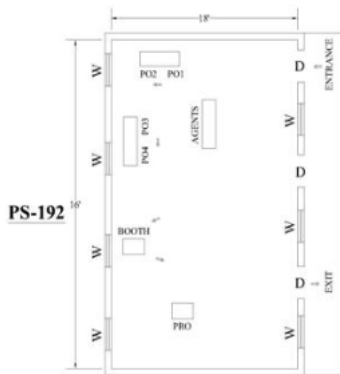

নির্বাচক নিবন্ধন আধিকারিকের স্বাক্ষর

Nazri Naksha

Google Map View

Polling Station Building Front View

Polling Station Front View

Cad View

Key MAP View

1 নাম : লক্ষী মন্ডল (সরকার) স্বামীর নাম: বিনয় মন্ডল বাড়ির নং : n0176 বয়স : 47 লিঙ্গ : মহিলা	AQT1433556 ফটো উপলব্ধ	2 নাম : মরনী দাস (হালদার) স্বামীর নাম: বিণু দাস বাড়ির নং : n0182 বয়স : 52 লিঙ্গ : মহিলা	AQT1643659 ফটো উপলব্ধ	3 নাম : অর্পনা বিশ্বাস (রাজবংশী) স্বামীর নাম: প্রকাশ বিশ্বাস বাড়ির নং : n0183 বয়স : 36 লিঙ্গ : মহিলা	AQT1643667 ফটো উপলব্ধ
4 নাম : সঞ্জমী দেবনাথ পিতার নাম: সত্যরঞ্জন দেবনাথ বাড়ির নং : এন0187 বয়স : 48 লিঙ্গ : মহিলা	AQT1214337 ফটো উপলব্ধ	5 নাম : শ্রীমন্ত দাস পিতার নাম: বাবলু দাস বাড়ির নং : n0037 বয়স : 42 লিঙ্গ : পুরুষ	GFY2382711 ফটো উপলব্ধ	6 নাম : শিখা দাস (মোহন্ত) স্বামীর নাম: বাবলু দাস বাড়ির নং : n0037 বয়স : 56 লিঙ্গ : মহিলা	WB/40/276/336120 ফটো উপলব্ধ
7 নাম : বাপ্পা দাস মায়ের নাম: মরনী দাস বাড়ির নং : n0182 বয়স : 26 লিঙ্গ : পুরুষ	AQT1972314 ফটো উপলব্ধ	8 নাম : কল্যানী দাস (চৌধুরী) স্বামীর নাম: সনৎ কুমার দাস বাড়ির নং : n0171 বয়স : 67 লিঙ্গ : মহিলা	AQT2613479 ফটো উপলব্ধ	9 নাম : সান্তনা (মণ্ডল) দাস স্বামীর নাম: গোপাল দাস বাড়ির নং : n0200 বয়স : 38 লিঙ্গ : মহিলা	GFY2726297 ফটো উপলব্ধ
10 নাম : বন্দনা দুর্লভ (মালিক) স্বামীর নাম: সঞ্জয় দুর্লভ বাড়ির নং : n0226 বয়স : 39 লিঙ্গ : মহিলা	AQT1943562 ফটো উপলব্ধ	11 নাম : মামনি বাগ (হাজরা) স্বামীর নাম: সুমন বাগ বাড়ির নং : n0218 বয়স : 28 লিঙ্গ : মহিলা	AQT1943489 ফটো উপলব্ধ	12 নাম : রত্না বড়ই বড়ই স্বামীর নাম: সুধীর বড়ই বাড়ির নং : 802, word no-13 বয়স : 60 লিঙ্গ : মহিলা	AQT2410447 ফটো উপলব্ধ
13 নাম : আভারানী আইচ স্বামীর নাম: লক্ষণ আইচ বাড়ির নং : n0105 বয়স : 79 লিঙ্গ : মহিলা	WB/40/276/336493 ফটো উপলব্ধ	14 নাম : মেঘা চ্যাটাঙ্গী পিতার নাম: তরুণ চ্যাটাঙ্গী বাড়ির নং : না বয়স : 31 লিঙ্গ : মহিলা	RHQ2063709 ফটো উপলব্ধ	15 নাম : সুকুমার আইচ পিতার নাম: লক্ষণ আইচ বাড়ির নং : n0106 বয়স : 56 লিঙ্গ : পুরুষ	WB/40/276/342004 ফটো উপলব্ধ
16 নাম : মায়ারানী আগরওয়াল স্বামীর নাম: রাজকুমার আগরওয়াল বাড়ির নং : n0012 বয়স : 66 লিঙ্গ : মহিলা	WB/40/276/336696 ফটো উপলব্ধ	17 নাম : সমরেশ কুমার আগরওয়াল পিতার নাম: রাজকুমার আগরওয়াল বাড়ির নং : n0012 বয়স : 45 লিঙ্গ : পুরুষ	GFY2117125 ফটো উপলব্ধ	18 নাম : অমরেশ কুমার আগরওয়াল পিতার নাম: রাজকুমার আগরওয়াল বাড়ির নং : n0012 বয়স : 44 লিঙ্গ : পুরুষ	GFY2117133 ফটো উপলব্ধ
19 নাম : অসিত আগরওয়াল পিতার নাম: রাজকুমার আগরওয়াল বাড়ির নং : n0012 বয়স : 37 লিঙ্গ : পুরুষ	GFY2774149 ফটো উপলব্ধ	20 নাম : তপন কুমার আচার্য্য পিতার নাম: তারক দাস আচার্য্য বাড়ির নং : n0034 বয়স : 65 লিঙ্গ : পুরুষ	WB/40/276/342410 ফটো উপলব্ধ	21 নাম : সাধনা আচার্য্য স্বামীর নাম: তপন কুমার আচার্য্য বাড়ির নং : n0034 বয়স : 54 লিঙ্গ : মহিলা	GFY0704973 ফটো উপলব্ধ
22 নাম : অমিতাভ আচার্য্য পিতার নাম: তপন কুমার আচার্য্য বাড়ির নং : n0034 বয়স : 29 লিঙ্গ : পুরুষ	AQT1738251 ফটো উপলব্ধ	23 নাম : সরস্বতী আচার্য্য স্বামীর নাম: বাসুদেব আচার্য্য বাড়ির নং : n0034 বয়স : 40 লিঙ্গ : মহিলা	GFY2383685 ফটো উপলব্ধ	24 নাম : রিয়া আচার্য্য পিতার নাম: রাজকুমার আচার্য্য বাড়ির নং : n0034 বয়স : 32 লিঙ্গ : মহিলা	AQT1534304 ফটো উপলব্ধ
25 নাম : বাসুদেব আচার্য্য পিতার নাম: তারক আচার্য্য বাড়ির নং : n0034 বয়স : 58 লিঙ্গ : পুরুষ	AQT2297414 ফটো উপলব্ধ	26 নাম : অর্নব আচার্য্য পিতার নাম: বাসুদেব আচার্য্য বাড়ির নং : এন0034 বয়স : 20 লিঙ্গ : পুরুষ	AQT2533750 ফটো উপলব্ধ	27 নাম : অনুশ্রী কর পিতার নাম: অনীশ রঞ্জন কর বাড়ির নং : n0051 বয়স : 24 লিঙ্গ : মহিলা	AQT2245488 ফটো উপলব্ধ
28 নাম : আশীষ কর পিতার নাম: আশুর্জ্ঞান কর বাড়ির নং : n0051 বয়স : 63 লিঙ্গ : পুরুষ	WB/40/276/342169 ফটো উপলব্ধ	29 নাম : বন্দনা কর (দত্ত) স্বামীর নাম: আশীষ কর বাড়ির নং : n0051 বয়স : 53 লিঙ্গ : মহিলা	GFY0705004 ফটো উপলব্ধ	30 নাম : অনিশ রঞ্জন কর পিতার নাম: আশুর্জ্ঞান কর বাড়ির নং : n0051 বয়স : 59 লিঙ্গ : পুরুষ	AQT2113264 ফটো উপলব্ধ