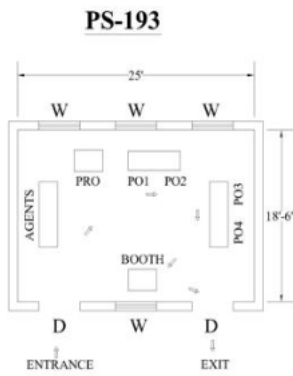

নির্বাচক নিবন্ধন আধিকারিকের স্বাক্ষর

Nazri Naksha

Google Map View

Polling Station Building Front View

Polling Station Front View

Cad View

Key MAP View

1 নাম : শোভা রায় স্বামীর নাম: চিত্তরঞ্জন রায় বাড়ির নং : n0215 বয়স : 46 লিঙ্গ : মহিলা	AQT1433465 ফটো উপলব্ধ	2 নাম : নিবেদিতা গাঙ্গুলী (মন্ডল) স্বামীর নাম: অনিমেঘ মন্ডল বাড়ির নং : n0237 বয়স : 42 লিঙ্গ : মহিলা	GFY2732246 ফটো উপলব্ধ	3 নাম : অপর্ণা সাহা (দাস) স্বামীর নাম: জয়ন্ত সাহা বাড়ির নং : n0207 বয়স : 46 লিঙ্গ : মহিলা	LGX1202472 ফটো উপলব্ধ
4 নাম : সন্তু কুমার পিতার নাম: দিলীপ কুমার বাড়ির নং : এন0215 বয়স : 38 লিঙ্গ : পুরুষ	GFY2729432 ফটো উপলব্ধ	5 নাম : বৃষ্টি মণ্ডল (মজুমদার) স্বামীর নাম: প্রকাশ মণ্ডল বাড়ির নং : n0258 বয়স : 31 লিঙ্গ : মহিলা	AQT1654334 ফটো উপলব্ধ	6 নাম : সমরজিৎ সেনগুপ্ত পিতার নাম: বিমল রঞ্জন সেনগুপ্ত বাড়ির নং : n0026 বয়স : 64 লিঙ্গ : পুরুষ	AQT2410413 ফটো উপলব্ধ
7 নাম : ছবি আচার্য স্বামীর নাম: সমরজিৎ সেনগুপ্ত বাড়ির নং : n0026 বয়স : 76 লিঙ্গ : মহিলা	AQT2426112 ফটো উপলব্ধ	8 নাম : মীনা সেনগুপ্ত স্বামীর নাম: অশোক সেনগুপ্ত বাড়ির নং : n0118 বয়স : 72 লিঙ্গ : মহিলা	WB/40/276/336766 ফটো উপলব্ধ	9 নাম : সোমা সেনগুপ্তা পিতার নাম: অশোক সেনগুপ্তা বাড়ির নং : n0118 বয়স : 50 লিঙ্গ : মহিলা	GFY1584952 ফটো উপলব্ধ
10 নাম : মিতুন শীল পিতার নাম: অনিল শীল বাড়ির নং : n0118 বয়স : 38 লিঙ্গ : পুরুষ	AQT1150432 ফটো উপলব্ধ	11 নাম : সাধী কর্মকার পিতার নাম: স্বপন কর্মকার বাড়ির নং : n0266 বয়স : 32 লিঙ্গ : মহিলা	AQT1495779 ফটো উপলব্ধ	12 নাম : দেবশীষ চ্যাটার্জী পিতার নাম: ভবানী চ্যাটার্জী বাড়ির নং : n0051 বয়স : 76 লিঙ্গ : পুরুষ	AQT1534445 ফটো উপলব্ধ
13 নাম : মিত্রা চ্যাটার্জী স্বামীর নাম: দেবশীষ চ্যাটার্জী বাড়ির নং : n0051 বয়স : 67 লিঙ্গ : মহিলা	AQT1534452 ফটো উপলব্ধ	14 নাম : মদন মোহন ব্যানার্জী পিতার নাম: মুগেন্দ্র নাথ ব্যানার্জী বাড়ির নং : n0051 বয়স : 72 লিঙ্গ : পুরুষ	WB/40/277/312497 ফটো উপলব্ধ	15 নাম : সৌম্যদীপ ব্যানার্জী পিতার নাম: মদন মোহন ব্যানার্জী বাড়ির নং : n0051 বয়স : 34 লিঙ্গ : পুরুষ	ZUM1276575 ফটো উপলব্ধ
16 নাম : শ্যামাপদ কাঁড়ি পিতার নাম: নারায়ণ চন্দ্র কাঁড়ি বাড়ির নং : n0051 বয়স : 78 লিঙ্গ : পুরুষ	AQT2114718 ফটো উপলব্ধ	17 নাম : আশুতোষ মুখার্জী পিতার নাম: বিনয় কৃষ্ণ মুখার্জী বাড়ির নং : n0051 বয়স : 56 লিঙ্গ : পুরুষ	WB/40/276/330247 ফটো উপলব্ধ	#2 18 নাম : সজল সাহা পিতার নাম: মহাদেব সাহা বাড়ির নং : 00 বয়স : 63 লিঙ্গ : পুরুষ	AQT2618312 ফটো উপলব্ধ
19 নাম : চৈতালী কাঁড়ী পিতার নাম: শ্যামাপদ কাঁড়ী বাড়ির নং : n0051 বয়স : 38 লিঙ্গ : মহিলা	GFY2774289 ফটো উপলব্ধ	20 নাম : মৌমিতা মুখার্জী পিতার নাম: বিবেকানন্দ মুখার্জী বাড়ির নং : n0051 বয়স : 32 লিঙ্গ : মহিলা	AQT1534676 ফটো উপলব্ধ	21 নাম : জয়তী চ্যাটার্জী পিতার নাম: দেবশীষ চ্যাটার্জী বাড়ির নং : n0051 বয়স : 39 লিঙ্গ : মহিলা	AQT1534460 ফটো উপলব্ধ
22 নাম : তপ্তি সাহা স্বামীর নাম: সজল সাহা বাড়ির নং : 00 বয়স : 46 লিঙ্গ : মহিলা	GFY2643062 ফটো উপলব্ধ	23 নাম : পাপন ঘোষ পিতার নাম: নারায়ণ চন্দ্র ঘোষ বাড়ির নং : n0051 বয়স : 52 লিঙ্গ : পুরুষ	WB/40/276/345050 ফটো উপলব্ধ	24 নাম : সম্পূর্ণা মুখার্জী স্বামীর নাম: আশুতোষ মুখার্জী বাড়ির নং : n0051 বয়স : 42 লিঙ্গ : মহিলা	GFY2541449 ফটো উপলব্ধ
25 নাম : সীমা মুখার্জী স্বামীর নাম: বিবেকানন্দ মুখার্জী বাড়ির নং : n0051 বয়স : 59 লিঙ্গ : মহিলা	AQT2209773 ফটো উপলব্ধ	26 নাম : লক্ষ্মী ঘোষ স্বামীর নাম: নারায়ণ চন্দ্র ঘোষ বাড়ির নং : n0051 বয়স : 65 লিঙ্গ : মহিলা	AQT2200293 ফটো উপলব্ধ	27 নাম : বিবেকানন্দ মুখার্জী পিতার নাম: বিনয় মুখার্জী বাড়ির নং : n0051 বয়স : 65 লিঙ্গ : পুরুষ	AQT2209765 ফটো উপলব্ধ
28 নাম : সুবল ঘরামী পিতার নাম: বিজেন্দ্র ঘরামী বাড়ির নং : n0159 বয়স : 50 লিঙ্গ : পুরুষ	GFY2382521 ফটো উপলব্ধ	29 নাম : পূজা মন্ডল পিতার নাম: সুধন মন্ডল বাড়ির নং : n0050 বয়স : 28 লিঙ্গ : মহিলা	YWL1833599 ফটো উপলব্ধ	30 নাম : কৌশিক রাজবংশী পিতার নাম: কৃষ্ণ চন্দ্র রাজবংশী বাড়ির নং : n0050 বয়স : 39 লিঙ্গ : পুরুষ	GFY2383883 ফটো উপলব্ধ