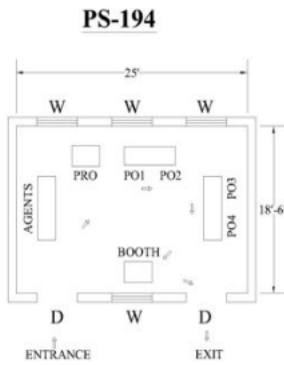

নির্বাচক নিবন্ধন আধিকারিকের স্বাক্ষর

Nazri Naksha

Google Map View

Polling Station Building Front View

Polling Station Front View

Cad View

Key MAP View

বিধানসভা নির্বাচনক্ষেত্রের নং, নাম : 264-কালনা  
ভাগ নং, নাম : 1-শ্যামগঞ্জ,মৌজা-কালনা,জে,এল,নং-164.