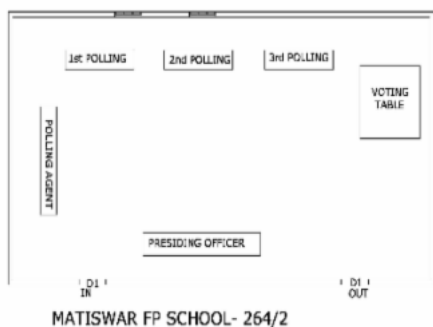

নির্বাচক নিবন্ধন আধিকারিকের স্বাক্ষর

Nazri Naksha

Google Map View

Polling Station Building Front View

Polling Station Front View

Cad View

Key MAP View

1 নাম : আসমাতারা বিবি স্বামীর নাম: সুরোজ সেখ বাড়ির নং : n0154 বয়স : 39 লিঙ্গ : মহিলা	AQT1187491 ফটো উপলব্ধ	2 নাম : সুন মাঝি পিতার নাম: দীনবন্ধু মাঝি বাড়ির নং : এন00 বয়স : 27 লিঙ্গ : মহিলা	ZUM1916337 ফটো উপলব্ধ	3 নাম : সোনালী সরেন স্বামীর নাম: সৌমেন সরেন বাড়ির নং : এন00 বয়স : 23 লিঙ্গ : মহিলা	RPB2338374 ফটো উপলব্ধ
4 নাম : সেখ সুরজ পিতার নাম: হাসেম উদ্দিন সেখ বাড়ির নং : n0244 বয়স : 44 লিঙ্গ : পুরুষ	AQT1576172 ফটো উপলব্ধ	5 নাম : সেখ আসিফ পিতার নাম: সেখ সুরজ বাড়ির নং : এন0244 বয়স : 24 লিঙ্গ : পুরুষ	AQT2424257 ফটো উপলব্ধ	6 নাম : জয়ন্তী অধিকারী স্বামীর নাম: কালু অধিকারী বাড়ির নং : n0298 বয়স : 39 লিঙ্গ : মহিলা	AQT1960673 ফটো উপলব্ধ
7 নাম : সাহিরুল ইসলাম পিতার নাম: আনারুল ইসলাম বাড়ির নং : মতিশ্বর বয়স : 23 লিঙ্গ : পুরুষ	AQT2361814 ফটো উপলব্ধ	8 নাম : আনারুল ইসলাম পিতার নাম: মহসীন ইসলাম বাড়ির নং : n0005 বয়স : 61 লিঙ্গ : পুরুষ	AQT2432201 ফটো উপলব্ধ	9 নাম : সাকিলা বেগম ইসলাম স্বামীর নাম: আনারুল ইসলাম বাড়ির নং : n0005 বয়স : 54 লিঙ্গ : মহিলা	AQT2475622 ফটো উপলব্ধ
10 নাম : ওয়াশিম ইসলাম পিতার নাম: আনারুল ইসলাম বাড়ির নং : মতিশ্বর বয়স : 30 লিঙ্গ : পুরুষ	AQT1576222 ফটো উপলব্ধ	11 নাম : মোনোয়ার বেগম স্বামীর নাম: তোফি সেখ বাড়ির নং : n0005 বয়স : 43 লিঙ্গ : মহিলা	AQT1456508 ফটো উপলব্ধ	12 নাম : আসিক ইসলাম পিতার নাম: আনারুল ইসলাম বাড়ির নং : n0005 বয়স : 28 লিঙ্গ : পুরুষ	AQT1778174 ফটো উপলব্ধ
13 নাম : খাত্তা যোষাল স্বামীর নাম: তাসলিম ইসলাম বাড়ির নং : n0005 বয়স : 31 লিঙ্গ : মহিলা	AQT1778166 ফটো উপলব্ধ	14 নাম : তোফি সেখ পিতার নাম: সেফাজ সেখ বাড়ির নং : n0005 বয়স : 48 লিঙ্গ : পুরুষ	AQT1778232 ফটো উপলব্ধ	15 নাম : তাসলিম ইসলাম পিতার নাম: আনারুল ইসলাম বাড়ির নং : n0005 বয়স : 34 লিঙ্গ : পুরুষ	AQT1273010 ফটো উপলব্ধ
16 নাম : নাসিরা খাত্তন স্বামীর নাম: ওয়াশিম ইসলাম বাড়ির নং : এন0005 বয়স : 24 লিঙ্গ : মহিলা	NNP2512234 ফটো উপলব্ধ	17 নাম : রকি সেখ পিতার নাম: তোফি সেখ বাড়ির নং : এন0005 বয়স : 20 লিঙ্গ : পুরুষ	AQT2508737 ফটো উপলব্ধ	18 নাম : মছয়া কুমার স্বামীর নাম: প্রবীর কুমার বাড়ির নং : 10 বয়স : 39 লিঙ্গ : মহিলা	AQT0205799 ফটো উপলব্ধ
19 নাম : পৌতম কুমার পিতার নাম: চরণ তুলসী কুমার বাড়ির নং : 9 বয়স : 60 লিঙ্গ : পুরুষ	AQT2249233 ফটো উপলব্ধ	20 নাম : বাপন ক্ষেত্রপাল পিতার নাম: গোবিন্দা ক্ষেত্রপাল বাড়ির নং : N01511 বয়স : 26 লিঙ্গ : পুরুষ	AQT2260321 ফটো উপলব্ধ	21 নাম : প্রতিমা ক্ষেত্রপাল স্বামীর নাম: নয়ন ক্ষেত্রপাল বাড়ির নং : নং136 বয়স : 28 লিঙ্গ : মহিলা	AQT2035822 ফটো উপলব্ধ
22 নাম : সুমিত্রা ক্ষেত্রপাল স্বামীর নাম: বাপি ক্ষেত্রপাল বাড়ির নং : এন0281 বয়স : 30 লিঙ্গ : মহিলা	AQT2331387 ফটো উপলব্ধ	23 নাম : রুমা ক্ষেত্রপাল স্বামীর নাম: বিকাশ ক্ষেত্রপাল বাড়ির নং : n0288 বয়স : 34 লিঙ্গ : মহিলা	AQT1885821 ফটো উপলব্ধ	24 নাম : বাপি ক্ষেত্রপাল পিতার নাম: গোবিন্দ ক্ষেত্রপাল বাড়ির নং : n0281 বয়স : 27 লিঙ্গ : পুরুষ	AQT1885755 ফটো উপলব্ধ
25 নাম : চাঁপা ক্ষেত্রপাল স্বামীর নাম: হারু ক্ষেত্রপাল বাড়ির নং : n0002 বয়স : 63 লিঙ্গ : মহিলা	GFY2251536 ফটো উপলব্ধ	26 নাম : বিকাশ ক্ষেত্রপাল পিতার নাম: হারু ক্ষেত্রপাল বাড়ির নং : n0002 বয়স : 45 লিঙ্গ : পুরুষ	GFY2253094 ফটো উপলব্ধ	27 নাম : বৃন্দা ক্ষেত্রপাল পিতার নাম: হারু ক্ষেত্রপাল বাড়ির নং : n0002 বয়স : 40 লিঙ্গ : পুরুষ	GFY2253086 ফটো উপলব্ধ
28 নাম : বিজলী ক্ষেত্রপাল স্বামীর নাম: বৃন্দা ক্ষেত্রপাল বাড়ির নং : n0002 বয়স : 37 লিঙ্গ : মহিলা	AQT1273226 ফটো উপলব্ধ	29 নাম : পূর্ণিমা ক্ষেত্রপাল স্বামীর নাম: পিরু ক্ষেত্রপাল বাড়ির নং : n0136 বয়স : 56 লিঙ্গ : মহিলা	GFY2589208 ফটো উপলব্ধ	30 নাম : নয়ন ক্ষেত্রপাল পিতার নাম: পিরু ক্ষেত্রপাল বাড়ির নং : n0136 বয়স : 35 লিঙ্গ : পুরুষ	AQT1124726 ফটো উপলব্ধ