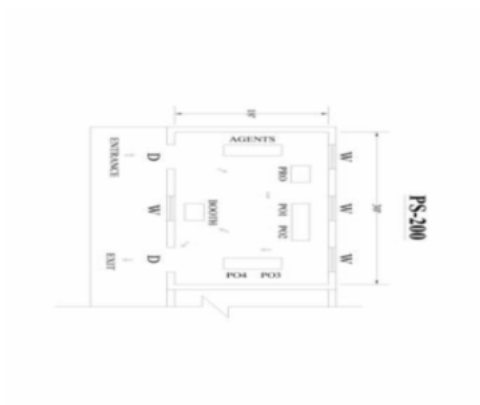

নির্বাচক নিবন্ধন আধিকারিকের স্বাক্ষর

Nazri Naksha

Google Map View

Polling Station Building Front View

Polling Station Front View

Cad View

Key MAP View

1	GFY2541639	ফটো উপলব্ধ	2	AQT1846054	ফটো উপলব্ধ	3	AQT1740893	ফটো উপলব্ধ
নাম : বুল্টি দাস (সাহা) স্বামীর নাম: টুটুল দাস বাড়ির নং : n0256 বয়স : 40 লিঙ্গ : মহিলা			নাম : মালা চক্রবর্তী (মুখোপাধ্যায়) স্বামীর নাম: সুজিত বরন মুখোপাধ্যায় বাড়ির নং : n0245 বয়স : 48 লিঙ্গ : মহিলা			নাম : নমিতা মন্ডল (ঘোষ) স্বামীর নাম: অসিত কুমার ঘোষ বাড়ির নং : n0242 বয়স : 53 লিঙ্গ : মহিলা		
4	WB/40/277/654670	ফটো উপলব্ধ	5	GFY1622810	ফটো উপলব্ধ	6	GFY2648228	ফটো উপলব্ধ
নাম : অসীমা হালদার (সরকার) স্বামীর নাম: বঙ্কিম চন্দ্র সরকার বাড়ির নং : n0251 বয়স : 55 লিঙ্গ : মহিলা			নাম : মিনতী অধিকারী স্বামীর নাম: বিশ্বনাথ অধিকারী বাড়ির নং : n0071 বয়স : 70 লিঙ্গ : মহিলা			নাম : অনূপ অধিকারী পিতার নাম: বিশ্বনাথ অধিকারী বাড়ির নং : n0071 বয়স : 55 লিঙ্গ : পুরুষ		
7	GFY2648236	ফটো উপলব্ধ	8	AQT1536424	ফটো উপলব্ধ	9	GFY0743294	ফটো উপলব্ধ
নাম : অপর্ণা অধিকারী স্বামীর নাম: অনূপ অধিকারী বাড়ির নং : n0071 বয়স : 53 লিঙ্গ : মহিলা			নাম : মধুসূদন অধিকারী পিতার নাম: অনূপ অধিকারী বাড়ির নং : n0071 বয়স : 33 লিঙ্গ : পুরুষ			নাম : বিশ্বনাথ অধিকারী পিতার নাম: বিশ্বনাথ অধিকারী বাড়ির নং : n0071 বয়স : 55 লিঙ্গ : পুরুষ		
10	WB/40/276/369777	ফটো উপলব্ধ	11	AQT1152313	ফটো উপলব্ধ	Q	GFY2775328	ফটো উপলব্ধ
নাম : নমিতা অধিকারী স্বামীর নাম: মদন অধিকারী বাড়ির নং : n0174 বয়স : 61 লিঙ্গ : মহিলা			নাম : মিনতী অধিকারী স্বামীর নাম: বিশ্বনাথ অধিকারী বাড়ির নং : n0174 বয়স : 40 লিঙ্গ : মহিলা			নাম : বিশ্বনাথ অধিকারী মায়ের নাম: নমিতা অধিকারী বাড়ির নং : বয়স : 38 লিঙ্গ : পুরুষ		
13	GFY2391522	ফটো উপলব্ধ	14	WB/40/276/360075	ফটো উপলব্ধ	15	WB/40/276/360313	ফটো উপলব্ধ
নাম : প্রনব কুমার আচার্য পিতার নাম: খগেন্দ্র কুমার আচার্য বাড়ির নং : n0053 বয়স : 63 লিঙ্গ : পুরুষ			নাম : অনূপম আচার্য পিতার নাম: খগেন্দ্র আচার্য বাড়ির নং : n0053 বয়স : 59 লিঙ্গ : পুরুষ			নাম : অরূপ আচার্য পিতার নাম: খগেন্দ্র আচার্য বাড়ির নং : n0053 বয়স : 53 লিঙ্গ : পুরুষ		
16	WB/40/276/363077	ফটো উপলব্ধ	17	WB/40/276/360031	ফটো উপলব্ধ	18	GFY2391233	ফটো উপলব্ধ
নাম : কৃষ্ণা আচার্য পিতার নাম: খগেন্দ্র আচার্য বাড়ির নং : n0053 বয়স : 56 লিঙ্গ : মহিলা			নাম : উত্তম কুমার আচার্য পিতার নাম: দীনেশ চন্দ্র আচার্য বাড়ির নং : n0050 বয়স : 49 লিঙ্গ : পুরুষ			নাম : বৈশাখী আচার্য স্বামীর নাম: উত্তম কুমার আচার্য বাড়ির নং : n0244 বয়স : 39 লিঙ্গ : মহিলা		
19	GFY1622661	ফটো উপলব্ধ	20	GFY2704419	ফটো উপলব্ধ	21	AQT1645860	ফটো উপলব্ধ
নাম : কাবেরী কুন্ডু স্বামীর নাম: অলোক কুমার কুন্ডু বাড়ির নং : n0006 বয়স : 51 লিঙ্গ : মহিলা			নাম : অলোক কুমার কুন্ডু পিতার নাম: সমরেন্দ্র নাথ কুন্ডু বাড়ির নং : n0006 বয়স : 66 লিঙ্গ : পুরুষ			নাম : অর্ধ কুন্ডু পিতার নাম: অলোক কুমার কুন্ডু বাড়ির নং : n0006 বয়স : 30 লিঙ্গ : পুরুষ		
22	GFY1622869	ফটো উপলব্ধ	23	AQT2214526	ফটো উপলব্ধ	24	AQT2300606	ফটো উপলব্ধ
নাম : মাধবী কুন্ডু স্বামীর নাম: উজ্জ্বল কুন্ডু বাড়ির নং : n0073 বয়স : 50 লিঙ্গ : মহিলা			নাম : সায়েন কুন্ডু পিতার নাম: উজ্জ্বল কুন্ডু বাড়ির নং : n0073 বয়স : 25 লিঙ্গ : পুরুষ			নাম : উজ্জ্বল কুন্ডু পিতার নাম: দুর্গা পদ কুন্ডু বাড়ির নং : n0073 বয়স : 56 লিঙ্গ : পুরুষ		
25	AQT1249697	ফটো উপলব্ধ	26	AQT1846237	ফটো উপলব্ধ	27	GFY2391589	ফটো উপলব্ধ
নাম : অনন্যা কুমার পিতার নাম: উমাশংকর কুমার বাড়ির নং : n0173 বয়স : 34 লিঙ্গ : মহিলা			নাম : সোহম কুমার পিতার নাম: উমাশংকর কুমার বাড়ির নং : n0173 বয়স : 29 লিঙ্গ : পুরুষ			নাম : বৃলা কুমার স্বামীর নাম: উমাশংকর কুমার বাড়ির নং : n0173 বয়স : 59 লিঙ্গ : মহিলা		
28	WB/40/276/360661	ফটো উপলব্ধ	29	WB/40/276/363281	ফটো উপলব্ধ	30	WB/40/276/363639	ফটো উপলব্ধ
নাম : নিরঞ্জন কর পিতার নাম: নিশিতুষণ কর বাড়ির নং : n0111 বয়স : 84 লিঙ্গ : পুরুষ			নাম : গীতা কর স্বামীর নাম: নিরঞ্জন কর বাড়ির নং : n0111 বয়স : 78 লিঙ্গ : মহিলা			নাম : ভগবতী কর্মকার পিতার নাম: কার্তিক কর্মকার বাড়ির নং : n0152 বয়স : 73 লিঙ্গ : মহিলা		