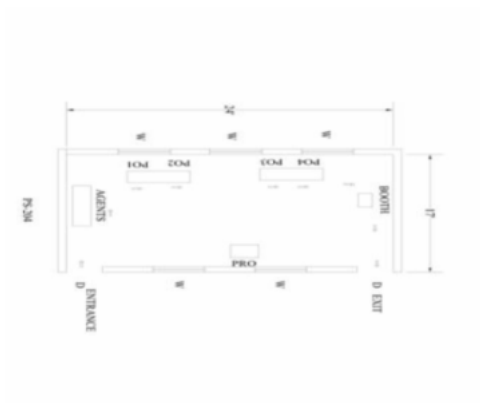

নির্বাচক নিবন্ধন আধিকারিকের স্বাক্ষর

Nazri Naksha

Google Map View

Polling Station Building Front View

Polling Station Front View

Cad View

Key MAP View

1 নাম : তন্দ্রা বারুৱী পিতার নাম: রনজিত বারুৱী বাড়ির নং : n0132 বয়স : 49 লিঙ্গ : মহিলা	WB/40/276/354223	ফটো উপলব্ধ	2 নাম : পার্থপ্রতিম বারুৱী পিতার নাম: রনজিত বারুৱী বাড়ির নং : n0132 বয়স : 49 লিঙ্গ : পুরুষ	GFY2646099	ফটো উপলব্ধ	3 নাম : সন্ধ্যা বারুৱী স্বামীর নাম: রণজিত বারুৱী বাড়ির নং : n0132 বয়স : 66 লিঙ্গ : মহিলা	WB/40/276/354647	ফটো উপলব্ধ
4 নাম : রাখা মন্ডল (বিশ্বাস) স্বামীর নাম: নির্মল মন্ডল বাড়ির নং : n0281 বয়স : 42 লিঙ্গ : মহিলা	AQT1647247	ফটো উপলব্ধ	5 নাম : মমতা রায় (প্রামানিক) স্বামীর নাম: চিন্ময় রায় বাড়ির নং : n0282 বয়স : 53 লিঙ্গ : মহিলা	WB/40/276/375255	ফটো উপলব্ধ	6 নাম : সুফন বিবি স্বামীর নাম: টিপু সেখ বাড়ির নং : n0187 বয়স : 53 লিঙ্গ : মহিলা	WB/40/276/354469	ফটো উপলব্ধ
7 নাম : লালু সেখ মায়ের নাম: রাজিয়া বিবি বাড়ির নং : n0186 বয়স : 27 লিঙ্গ : পুরুষ	AQT1998814	ফটো উপলব্ধ	8 নাম : সিরাজুল সেখ পিতার নাম: মোজাম সেখ বাড়ির নং : n0186 বয়স : 40 লিঙ্গ : পুরুষ	AQT1153279	ফটো উপলব্ধ	9 নাম : পারভিন বিবি স্বামীর নাম: সিরাজুল সেখ বাড়ির নং : n0186 বয়স : 33 লিঙ্গ : মহিলা	AQT1742014	ফটো উপলব্ধ
10 নাম : সমীর সেখ পিতার নাম: মোজাম সেখ বাড়ির নং : n0186 বয়স : 35 লিঙ্গ : পুরুষ	AQT1537471	ফটো উপলব্ধ	11 নাম : অনিল সেখ পিতার নাম: জয়নাল সেখ বাড়ির নং : n0187 বয়স : 61 লিঙ্গ : পুরুষ	AQT2117620	ফটো উপলব্ধ	12 নাম : ছোট সেখ পিতার নাম: অনিল সেখ বাড়ির নং : n0187 বয়স : 42 লিঙ্গ : পুরুষ	AQT1334184	ফটো উপলব্ধ
13 নাম : হুমায়ুন সেখ পিতার নাম: জয়নাল সেখ বাড়ির নং : n0187 বয়স : 62 লিঙ্গ : পুরুষ	AQT2561645	ফটো উপলব্ধ	14 নাম : রফিক সেখ পিতার নাম: নজরুল সেখ বাড়ির নং : n0187 বয়স : 42 লিঙ্গ : পুরুষ	GFY2774529	ফটো উপলব্ধ	15 নাম : মৃত্যন সেখ পিতার নাম: জয়নাল সেখ বাড়ির নং : n0187 বয়স : 54 লিঙ্গ : পুরুষ	WB/40/276/348499	ফটো উপলব্ধ
16 নাম : সাহেব সেখ পিতার নাম: মৃত্যন সেখ বাড়ির নং : n0187 বয়স : 33 লিঙ্গ : পুরুষ	AQT1647072	ফটো উপলব্ধ	17 নাম : গীতা হাওলাদার (মণ্ডল) স্বামীর নাম: প্রহ্লাদ হাওলাদার বাড়ির নং : n0315 বয়স : 35 লিঙ্গ : মহিলা	AQT1213412	ফটো উপলব্ধ	18 নাম : তরলতা বিবি স্বামীর নাম: সফিউদ্দিন মল্লিক বাড়ির নং : n0187 বয়স : 43 লিঙ্গ : মহিলা	AQT1334168	ফটো উপলব্ধ
Q 19 নাম : টুম্পা রায় (ভালুকদার) স্বামীর নাম: শুভম্বর ভালুকদার বাড়ির নং : বয়স : 35 লিঙ্গ : মহিলা	AQT1432434	ফটো উপলব্ধ	20 নাম : মাম্পি দাস (মন্ডল) স্বামীর নাম: নিতাই দাস বাড়ির নং : n0304 বয়স : 31 লিঙ্গ : মহিলা	AQT1657592	ফটো উপলব্ধ	21 নাম : মহঃ হোসেনুর রহমান পিতার নাম: সেখ আখতার আলী বাড়ির নং : n0299 বয়স : 48 লিঙ্গ : পুরুষ	AQT1847326	ফটো উপলব্ধ
22 নাম : নিলুফা ইয়াসমিন স্বামীর নাম: মহঃ হোসেনুর রহমান বাড়ির নং : n0300 বয়স : 46 লিঙ্গ : মহিলা	AQT1847334	ফটো উপলব্ধ	23 নাম : গোলাপ সেখ পিতার নাম: অনিল সেখ বাড়ির নং : n0187 বয়স : 33 লিঙ্গ : পুরুষ	AQT1847276	ফটো উপলব্ধ	24 নাম : রাজিয়া বিবি স্বামীর নাম: মোজাম বাড়ির নং : n0186 বয়স : 61 লিঙ্গ : মহিলা	WB/40/276/354502	ফটো উপলব্ধ
25 নাম : রাজা সেখ পিতার নাম: টিপু সেখ বাড়ির নং : n0186 বয়স : 32 লিঙ্গ : পুরুষ	AQT1537547	ফটো উপলব্ধ	26 নাম : কবিতা (মন্ডল) বিশ্বাস স্বামীর নাম: রাকেশ বিশ্বাস বাড়ির নং : n0381 বয়স : 35 লিঙ্গ : মহিলা	AQT1646777	ফটো উপলব্ধ	27 নাম : সালেমা বিবি স্বামীর নাম: নজরুল সেখ বাড়ির নং : n0187 বয়স : 51 লিঙ্গ : মহিলা	WB/40/276/354375	ফটো উপলব্ধ
28 নাম : সফিয়া বিবি স্বামীর নাম: অনিল সেখ বাড়ির নং : n0187 বয়স : 56 লিঙ্গ : মহিলা	WB/40/276/354376	ফটো উপলব্ধ	29 নাম : গোলবানু বিবি স্বামীর নাম: মৃত্যন সেখ বাড়ির নং : n0187 বয়স : 49 লিঙ্গ : মহিলা	WB/40/276/354378	ফটো উপলব্ধ	30 নাম : সফিউদ্দিন মল্লিক পিতার নাম: নজর আলি মল্লিক বাড়ির নং : n0187 বয়স : 39 লিঙ্গ : পুরুষ	AQT1847631	ফটো উপলব্ধ