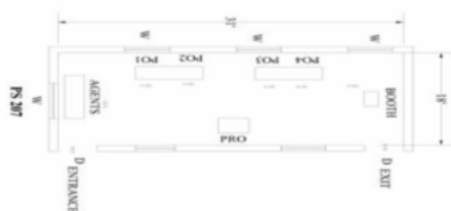

নির্বাচক নিবন্ধন আধিকারিকের স্বাক্ষর

Nazri Naksha

Google Map View

Polling Station Building Front View

Polling Station Front View

Cad View

Key MAP View

1	WB/40/276/393413	নাম : আনন্দমোহন কুন্ডু পিতার নাম: বলাইচাঁদ কুন্ডু বাড়ির নং : n0087 বয়স : 71 লিঙ্গ : পুরুষ	ফটো উপলব্ধ	2	WB/40/276/393249	নাম : বিশ্বনাথ কুন্ডু পিতার নাম: বলাইচাঁদ কুন্ডু বাড়ির নং : n0087 বয়স : 65 লিঙ্গ : পুরুষ	ফটো উপলব্ধ	3	WB/40/276/399624	নাম : বিশাখা কুন্ডু স্বামীর নাম: বিশ্বনাথ কুন্ডু বাড়ির নং : n0087 বয়স : 60 লিঙ্গ : মহিলা	ফটো উপলব্ধ
4	WB/40/276/399582	নাম : মনামী কুন্ডু স্বামীর নাম: আনন্দ কুন্ডু বাড়ির নং : n0087 বয়স : 61 লিঙ্গ : মহিলা	ফটো উপলব্ধ	5	AQT2106102	নাম : বিশ্বজিৎ কুন্ডু পিতার নাম: বিশ্বনাথ কুন্ডু বাড়ির নং : এন0087 বয়স : 30 লিঙ্গ : পুরুষ	ফটো উপলব্ধ	6	GFY0792713	নাম : তপন কুমার পিতার নাম: মৃত বিমল কৃষ্ণ কুমার বাড়ির নং : হাউস নং. 115 বয়স : 59 লিঙ্গ : পুরুষ	ফটো উপলব্ধ
7	AQT2408417	নাম : তনয় কুমার পিতার নাম: তপন কুমার বাড়ির নং : 115 বয়স : 22 লিঙ্গ : পুরুষ	ফটো উপলব্ধ	8	GFY2656858	নাম : বুমা কুমার স্বামীর নাম: তপন কুমার বাড়ির নং : n0040 বয়স : 44 লিঙ্গ : মহিলা	ফটো উপলব্ধ	9	WB/40/276/399098	নাম : মায়ী কর্মকার স্বামীর নাম: ধীরেন কর্মকার বাড়ির নং : n0092 বয়স : 73 লিঙ্গ : মহিলা	ফটো উপলব্ধ
10	WB/40/276/399097	নাম : তাপসী কর্মকার পিতার নাম: ধীরেন কর্মকার বাড়ির নং : n0092 বয়স : 56 লিঙ্গ : মহিলা	ফটো উপলব্ধ	11	GFY2547107	নাম : অনুপম কর্মকার পিতার নাম: গোপাল কর্মকার বাড়ির নং : n0182 বয়স : 39 লিঙ্গ : পুরুষ	ফটো উপলব্ধ	12	AQT1537877	নাম : ডলি ঘোষ কর্মকার স্বামীর নাম: গোপাল কর্মকার বাড়ির নং : n0229 বয়স : 49 লিঙ্গ : মহিলা	ফটো উপলব্ধ
13	WB/40/276/393111	নাম : চিন্ময় কর্মকার পিতার নাম: ধীরেন কর্মকার বাড়ির নং : n0092 বয়স : 53 লিঙ্গ : পুরুষ	ফটো উপলব্ধ	14	WB/40/276/393112	নাম : মুন্সায় কর্মকার পিতার নাম: ধীরেন কর্মকার বাড়ির নং : n0092 বয়স : 51 লিঙ্গ : পুরুষ	ফটো উপলব্ধ	15	GFY2656833	নাম : গোপাল কর্মকার পিতার নাম: কালিপদ কর্মকার বাড়ির নং : n0182 বয়স : 70 লিঙ্গ : পুরুষ	ফটো উপলব্ধ
16	WB/40/276/399208	নাম : রীনা খান্ডেলওয়াল স্বামীর নাম: প্রকাশ খান্ডেলওয়াল বাড়ির নং : n0178 বয়স : 68 লিঙ্গ : মহিলা	ফটো উপলব্ধ	17	WB/40/276/393062	নাম : প্রকাশ খান্ডেলওয়াল পিতার নাম: মদনলাল খান্ডেলওয়াল বাড়ির নং : n0178 বয়স : 76 লিঙ্গ : পুরুষ	ফটো উপলব্ধ	18	GFY0792960	নাম : অরবিন্দ গড়াই পিতার নাম: সিদ্ধেশ্বর গড়াই বাড়ির নং : n0121 বয়স : 64 লিঙ্গ : পুরুষ	ফটো উপলব্ধ
19	GFY2657757	নাম : অর্পিতা গড়াই স্বামীর নাম: অরবিন্দ গড়াই বাড়ির নং : n0121 বয়স : 41 লিঙ্গ : মহিলা	ফটো উপলব্ধ	20	GFY0792978	নাম : অংশুমান গড়াই পিতার নাম: সিদ্ধেশ্বর গড়াই বাড়ির নং : n0121 বয়স : 56 লিঙ্গ : পুরুষ	ফটো উপলব্ধ	21	WB/40/276/393455	নাম : কানাইলাল গড়াই পিতার নাম: হরিদাস গড়াই বাড়ির নং : n0121 বয়স : 85 লিঙ্গ : পুরুষ	ফটো উপলব্ধ
22	WB/40/276/399149	নাম : রেনুকা গড়াই স্বামীর নাম: কানাইলাল গড়াই বাড়ির নং : n0121 বয়স : 75 লিঙ্গ : মহিলা	ফটো উপলব্ধ	23	GFY2407682	নাম : সুদীপ পালিত পিতার নাম: সোমনাথ পালিত বাড়ির নং : n0121 বয়স : 41 লিঙ্গ : পুরুষ	ফটো উপলব্ধ	24	WB/40/276/393447	নাম : শঙ্কর কুমার রায় পিতার নাম: বঙ্কিম চন্দ্র রায় বাড়ির নং : n0163 বয়স : 65 লিঙ্গ : পুরুষ	ফটো উপলব্ধ
25	GFY0792929	নাম : অনিল গড়াই পিতার নাম: কানাইলাল গড়াই বাড়ির নং : n0163 বয়স : 57 লিঙ্গ : পুরুষ	ফটো উপলব্ধ	26	WB/40/276/399606	নাম : মহামায়া গড়াই স্বামীর নাম: অনিল গড়াই বাড়ির নং : n0163 বয়স : 53 লিঙ্গ : মহিলা	ফটো উপলব্ধ	27	WB/40/276/393674	নাম : পিন্টু গড়াই পিতার নাম: কানাইলাল গড়াই বাড়ির নং : n0163 বয়স : 51 লিঙ্গ : পুরুষ	ফটো উপলব্ধ
28	AQT1537919	নাম : পম্পা গড়াই স্বামীর নাম: পিন্টু গড়াই বাড়ির নং : n0163 বয়স : 39 লিঙ্গ : মহিলা	ফটো উপলব্ধ	29	AQT2200137	নাম : অভিজিৎ গড়াই পিতার নাম: কানাই লাল গড়াই বাড়ির নং : n0121 বয়স : 51 লিঙ্গ : পুরুষ	ফটো উপলব্ধ	30	AQT1163203	নাম : দীপা মন্ডল গড়াই স্বামীর নাম: সঞ্জীব গড়াই বাড়ির নং : n0163 বয়স : 36 লিঙ্গ : মহিলা	ফটো উপলব্ধ