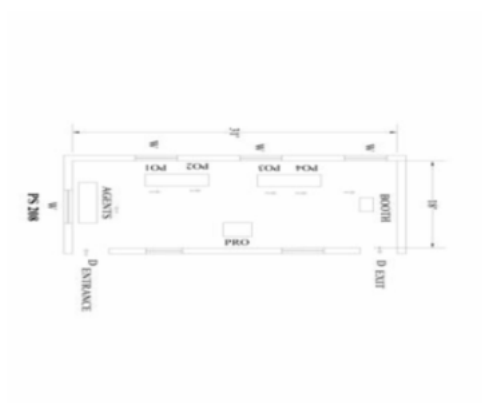

নির্বাচক নিবন্ধন আধিকারিকের স্বাক্ষর

Nazri Naksha

Google Map View

Polling Station Building Front View

Polling Station Front View

Cad View

Key MAP View

বিধানসভা নির্বাচনক্ষেত্রের নং, নাম : 264-কালনা
ভাগ নং, নাম : 1-শ্যামরায় পাড়া,মৌজা-কালনা,জে.এল. নং-164.