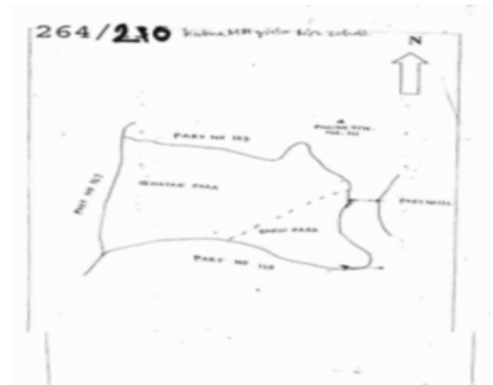

নির্বাচক নিবন্ধন আধিকারিকের স্বাক্ষর

Nazri Naksha

Google Map View

Polling Station Building Front View

Polling Station Front View

Cad View

Key MAP View

1 নাম : শিবানী সাধুখাঁ (দাস) স্বামীর নাম: অভিজিৎ সাধুখাঁ বাড়ির নং : n0020 বয়স : 40 লিঙ্গ : মহিলা	AQT1420132 ফটো উপলব্ধ	2 নাম : জয়ন্তী কুন্ডু (নন্দী) স্বামীর নাম: অমিত কুন্ডু বাড়ির নং : n0273 বয়স : 35 লিঙ্গ : মহিলা	AQT1198647 ফটো উপলব্ধ	3 নাম : কৃষ্ণা পন্ডিভ (মাঝি) স্বামীর নাম: পিন্টু পন্ডিভ বাড়ির নং : n0271 বয়স : 43 লিঙ্গ : মহিলা	GFY2143436 ফটো উপলব্ধ
4 নাম : সুপর্ণা পাল নাথ স্বামীর নাম: সুব্রত পাল বাড়ির নং : n0268 বয়স : 36 লিঙ্গ : মহিলা	AQT0913491 ফটো উপলব্ধ	5 নাম : সর্বানী কর্মকার (দাসগুপ্ত) স্বামীর নাম: নিত্যানন্দ কর্মকার বাড়ির নং : n0284 বয়স : 42 লিঙ্গ : মহিলা	AQT1945856 ফটো উপলব্ধ	6 নাম : সোমা দত্ত (দাস) স্বামীর নাম: মলয় দত্ত বাড়ির নং : বিদ্যাবাগিশ পাড়া বয়স : 34 লিঙ্গ : মহিলা	AQT1945914 ফটো উপলব্ধ
7 নাম : শ্রাবনী প্রধান (দে সরকার) স্বামীর নাম: পীয়ুষ প্রধান বাড়ির নং : n0219 বয়স : 42 লিঙ্গ : মহিলা	GFY2391043 ফটো উপলব্ধ	8 নাম : ছায়া অধিকারী স্বামীর নাম: বংশীবদন অধিকারী বাড়ির নং : n0023 বয়স : 55 লিঙ্গ : মহিলা	WB/40/276/381032 ফটো উপলব্ধ	9 নাম : সোমা অধিকারী পিতার নাম: বংশী অধিকারী বাড়ির নং : n0023 বয়স : 47 লিঙ্গ : মহিলা	GFY1588938 ফটো উপলব্ধ
10 নাম : রাজ কুমার অধিকারী পিতার নাম: বংশী অধিকারী বাড়ির নং : n0023 বয়স : 42 লিঙ্গ : পুরুষ	GFY2402493 ফটো উপলব্ধ	11 নাম : পরশমনি কুন্ডু স্বামীর নাম: সুধীর কুন্ডু বাড়ির নং : n0009 বয়স : 63 লিঙ্গ : মহিলা	AQT2182004 ফটো উপলব্ধ	12 নাম : সুমিতা কুন্ডু (সিং) স্বামীর নাম: রথীন কুন্ডু বাড়ির নং : n0009 বয়স : 43 লিঙ্গ : মহিলা	AQT1743228 ফটো উপলব্ধ
13 নাম : লীলা কুন্ডু স্বামীর নাম: পবিত্র কুন্ডু বাড়ির নং : n0089 বয়স : 69 লিঙ্গ : মহিলা	WB/40/276/381509 ফটো উপলব্ধ	14 নাম : প্রদীপ কুন্ডু পিতার নাম: পবিত্র কুন্ডু বাড়ির নং : n0089 বয়স : 49 লিঙ্গ : পুরুষ	WB/40/276/378426 ফটো উপলব্ধ	15 নাম : বুমা কুন্ডু পাল স্বামীর নাম: জয়ন্ত পাল বাড়ির নং : n0089 বয়স : 46 লিঙ্গ : মহিলা	AQT1538693 ফটো উপলব্ধ
16 নাম : বিমল কুন্ডু পিতার নাম: মনোরঞ্জন কুন্ডু বাড়ির নং : n0123 বয়স : 70 লিঙ্গ : পুরুষ	AQT2182103 ফটো উপলব্ধ	17 নাম : আল্পনা কুন্ডু স্বামীর নাম: বিমল কুন্ডু বাড়ির নং : n0123 বয়স : 62 লিঙ্গ : মহিলা	AQT2182111 ফটো উপলব্ধ	18 নাম : শুভজিৎ কুন্ডু পিতার নাম: বিমল কুন্ডু বাড়ির নং : n0123 বয়স : 38 লিঙ্গ : পুরুষ	GFY2545879 ফটো উপলব্ধ
19 নাম : বর্নালী কুন্ডু স্বামীর নাম: শুভজিৎ কুন্ডু বাড়ির নং : n0123 বয়স : 36 লিঙ্গ : মহিলা	AQT1336189 ফটো উপলব্ধ	20 নাম : বিকাশ কুণ্ডু পিতার নাম: বিমল কুণ্ডু বাড়ির নং : n0123 বয়স : 46 লিঙ্গ : পুরুষ	GFY2654283 ফটো উপলব্ধ	21 নাম : তনিমা কুন্ডু স্বামীর নাম: বিকাশ কুন্ডু বাড়ির নং : n0123 বয়স : 34 লিঙ্গ : মহিলা	AQT1336197 ফটো উপলব্ধ
22 নাম : ধনঞ্জয় কুন্ডু পিতার নাম: নিবারণ কুন্ডু বাড়ির নং : n0132 বয়স : 66 লিঙ্গ : পুরুষ	WB/40/276/378290 ফটো উপলব্ধ	23 নাম : অলোকা কুন্ডু স্বামীর নাম: ধনঞ্জয় কুন্ডু বাড়ির নং : n0132 বয়স : 61 লিঙ্গ : মহিলা	WB/40/276/381329 ফটো উপলব্ধ	24 নাম : জ্যোত্সনা কুন্ডু স্বামীর নাম: মৃত্যঞ্জয় কুন্ডু বাড়ির নং : n0132 বয়স : 56 লিঙ্গ : মহিলা	WB/40/276/381330 ফটো উপলব্ধ
25 নাম : কবিতা কুন্ডু স্বামীর নাম: প্রভাস কুন্ডু বাড়ির নং : n0140 বয়স : 67 লিঙ্গ : মহিলা	WB/40/276/381080 ফটো উপলব্ধ	26 নাম : প্রদীপ কুন্ডু পিতার নাম: প্রভাস কুন্ডু বাড়ির নং : n0140 বয়স : 47 লিঙ্গ : পুরুষ	GFY2402592 ফটো উপলব্ধ	27 নাম : মৌমিতা কুন্ডু স্বামীর নাম: প্রদীপ কুন্ডু বাড়ির নং : n0140 বয়স : 35 লিঙ্গ : মহিলা	AQT1251909 ফটো উপলব্ধ
28 নাম : অমিত কুন্ডু পিতার নাম: প্রভাস কুন্ডু বাড়ির নং : n0140 বয়স : 44 লিঙ্গ : পুরুষ	GFY1624709 ফটো উপলব্ধ	29 নাম : কমল বোস পিতার নাম: সুধীর কুমার বোস বাড়ির নং : এন0089 বয়স : 64 লিঙ্গ : পুরুষ	AQT2305803 ফটো উপলব্ধ	30 নাম : সুসিতা সিকদার পিতার নাম: সুখরঞ্জন সিকদার বাড়ির নং : এন0089 বয়স : 33 লিঙ্গ : মহিলা	ALD1364611 ফটো উপলব্ধ