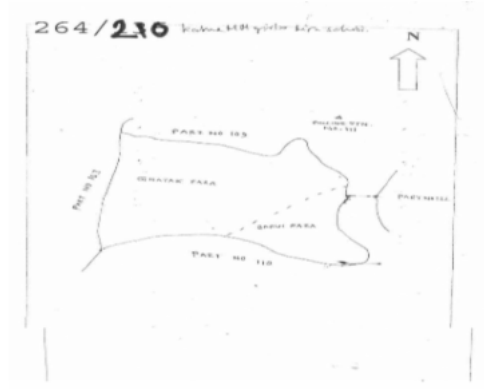

Nazri Naksha