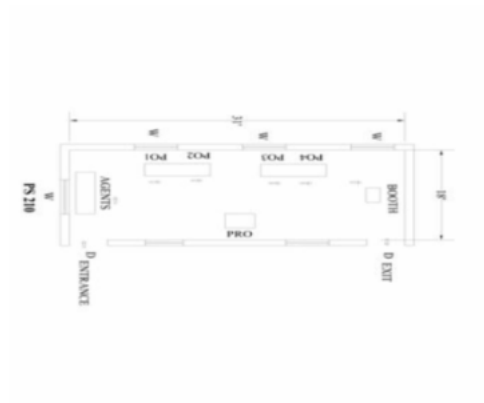

নির্বাচক নিবন্ধন আধিকারিকের স্বাক্ষর

Nazri Naksha

Google Map View

Polling Station Building Front View

Polling Station Front View

Cad View

Key MAP View

1 নাম : শিবানী সাধুখাঁ (দাস) স্বামীর নাম: অভিজিৎ সাধুখাঁ বাড়ির নং : n0020 বয়স : 40 লিঙ্গ : মহিলা	AQT1420132 ফটো উপলব্ধ	2 নাম : জয়ন্তী কুন্ডু (নন্দী) স্বামীর নাম: অমিত কুন্ডু বাড়ির নং : n0273 বয়স : 35 লিঙ্গ : মহিলা	AQT1198647 ফটো উপলব্ধ	3 নাম : কৃষ্ণা পন্ডিভ (মাঝি) স্বামীর নাম: পিন্টু পন্ডিভ বাড়ির নং : n0271 বয়স : 43 লিঙ্গ : মহিলা	GFY2143436 ফটো উপলব্ধ
4 নাম : সুপর্ণা পাল নাথ স্বামীর নাম: সুব্রত পাল বাড়ির নং : n0268 বয়স : 36 লিঙ্গ : মহিলা	AQT0913491 ফটো উপলব্ধ	5 নাম : সর্বানী কর্মকার (দাসগুপ্ত) স্বামীর নাম: নিত্যানন্দ কর্মকার বাড়ির নং : n0284 বয়স : 42 লিঙ্গ : মহিলা	AQT1945856 ফটো উপলব্ধ	6 নাম : সোমা দত্ত (দাস) স্বামীর নাম: মলয় দত্ত বাড়ির নং : বিদ্যাবাগিশ পাড়া বয়স : 34 লিঙ্গ : মহিলা	AQT1945914 ফটো উপলব্ধ
7 নাম : শ্রাবনী প্রধান (দে সরকার) স্বামীর নাম: পীয়ুষ প্রধান বাড়ির নং : n0219 বয়স : 42 লিঙ্গ : মহিলা	GFY2391043 ফটো উপলব্ধ	8 নাম : ছায়া অধিকারী স্বামীর নাম: বংশীবদন অধিকারী বাড়ির নং : n0023 বয়স : 55 লিঙ্গ : মহিলা	WB/40/276/381032 ফটো উপলব্ধ	9 নাম : সোমা অধিকারী পিতার নাম: বংশী অধিকারী বাড়ির নং : n0023 বয়স : 47 লিঙ্গ : মহিলা	GFY1588938 ফটো উপলব্ধ
10 নাম : রাজ কুমার অধিকারী পিতার নাম: বংশী অধিকারী বাড়ির নং : n0023 বয়স : 42 লিঙ্গ : পুরুষ	GFY2402493 ফটো উপলব্ধ	11 নাম : পরশমনি কুন্ডু স্বামীর নাম: সুধীর কুন্ডু বাড়ির নং : n0009 বয়স : 63 লিঙ্গ : মহিলা	AQT2182004 ফটো উপলব্ধ	12 নাম : সুমিতা কুন্ডু (সিং) স্বামীর নাম: রথীন কুন্ডু বাড়ির নং : n0009 বয়স : 43 লিঙ্গ : মহিলা	AQT1743228 ফটো উপলব্ধ
13 নাম : লীলা কুন্ডু স্বামীর নাম: পবিত্র কুন্ডু বাড়ির নং : n0089 বয়স : 69 লিঙ্গ : মহিলা	WB/40/276/381509 ফটো উপলব্ধ	14 নাম : প্রদীপ কুন্ডু পিতার নাম: পবিত্র কুন্ডু বাড়ির নং : n0089 বয়স : 49 লিঙ্গ : পুরুষ	WB/40/276/378426 ফটো উপলব্ধ	15 নাম : বুমা কুন্ডু পাল স্বামীর নাম: জয়ন্ত পাল বাড়ির নং : n0089 বয়স : 46 লিঙ্গ : মহিলা	AQT1538693 ফটো উপলব্ধ
16 নাম : বিমল কুন্ডু পিতার নাম: মনোরঞ্জন কুন্ডু বাড়ির নং : n0123 বয়স : 70 লিঙ্গ : পুরুষ	AQT2182103 ফটো উপলব্ধ	17 নাম : আল্পনা কুন্ডু স্বামীর নাম: বিমল কুন্ডু বাড়ির নং : n0123 বয়স : 62 লিঙ্গ : মহিলা	AQT2182111 ফটো উপলব্ধ	18 নাম : শুভজিৎ কুন্ডু পিতার নাম: বিমল কুন্ডু বাড়ির নং : n0123 বয়স : 38 লিঙ্গ : পুরুষ	GFY2545879 ফটো উপলব্ধ
19 নাম : বর্নালী কুন্ডু স্বামীর নাম: শুভজিৎ কুন্ডু বাড়ির নং : n0123 বয়স : 36 লিঙ্গ : মহিলা	AQT1336189 ফটো উপলব্ধ	20 নাম : বিকাশ কুণ্ডু পিতার নাম: বিমল কুণ্ডু বাড়ির নং : n0123 বয়স : 46 লিঙ্গ : পুরুষ	GFY2654283 ফটো উপলব্ধ	21 নাম : তনিমা কুন্ডু স্বামীর নাম: বিকাশ কুন্ডু বাড়ির নং : n0123 বয়স : 34 লিঙ্গ : মহিলা	AQT1336197 ফটো উপলব্ধ
22 নাম : ধনঞ্জয় কুন্ডু পিতার নাম: নিবারণ কুন্ডু বাড়ির নং : n0132 বয়স : 66 লিঙ্গ : পুরুষ	WB/40/276/378290 ফটো উপলব্ধ	23 নাম : অলোকা কুন্ডু স্বামীর নাম: ধনঞ্জয় কুন্ডু বাড়ির নং : n0132 বয়স : 61 লিঙ্গ : মহিলা	WB/40/276/381329 ফটো উপলব্ধ	24 নাম : জ্যোত্সনা কুন্ডু স্বামীর নাম: মৃত্যঞ্জয় কুন্ডু বাড়ির নং : n0132 বয়স : 56 লিঙ্গ : মহিলা	WB/40/276/381330 ফটো উপলব্ধ
25 নাম : কবিতা কুন্ডু স্বামীর নাম: প্রভাস কুন্ডু বাড়ির নং : n0140 বয়স : 67 লিঙ্গ : মহিলা	WB/40/276/381080 ফটো উপলব্ধ	26 নাম : প্রদীপ কুন্ডু পিতার নাম: প্রভাস কুন্ডু বাড়ির নং : n0140 বয়স : 47 লিঙ্গ : পুরুষ	GFY2402592 ফটো উপলব্ধ	27 নাম : মৌমিতা কুন্ডু স্বামীর নাম: প্রদীপ কুন্ডু বাড়ির নং : n0140 বয়স : 35 লিঙ্গ : মহিলা	AQT1251909 ফটো উপলব্ধ
28 নাম : অমিত কুন্ডু পিতার নাম: প্রভাস কুন্ডু বাড়ির নং : n0140 বয়স : 44 লিঙ্গ : পুরুষ	GFY1624709 ফটো উপলব্ধ	29 নাম : কমল বোস পিতার নাম: সুধীর কুমার বোস বাড়ির নং : এন0089 বয়স : 64 লিঙ্গ : পুরুষ	AQT2305803 ফটো উপলব্ধ	30 নাম : সুসিতা সিকদার পিতার নাম: সুখরঞ্জন সিকদার বাড়ির নং : এন0089 বয়স : 33 লিঙ্গ : মহিলা	ALD1364611 ফটো উপলব্ধ