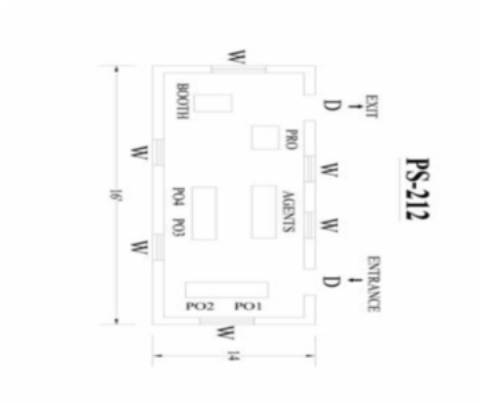

নির্বাচক নিবন্ধন আধিকারিকের স্বাক্ষর

Nazri Naksha

Google Map View

Polling Station Building Front View

Polling Station Front View

Cad View

Key MAP View

1 নাম : সরস্বতী সন্দার (ঘোষ) স্বামীর নাম: রাজা ঘোষ বাড়ির নং : n0304 বয়স : 27 লিঙ্গ : মহিলা	AQT1946193 ফটো উপলব্ধ	2 নাম : রুপা (রায়) ধর স্বামীর নাম: বিশ্বনাথ ধর বাড়ির নং : n0109 বয়স : 43 লিঙ্গ : মহিলা	AQT2181386 ফটো উপলব্ধ	3 নাম : সিদ্ধেশ্বর অবতার পিতার নাম: দীনবন্ধু অবতার বাড়ির নং : n0249 বয়স : 61 লিঙ্গ : পুরুষ	GFY0755785 ফটো উপলব্ধ
4 নাম : অসীমা অবতার স্বামীর নাম: সিদ্ধেশ্বর অবতার বাড়ির নং : n0249 বয়স : 55 লিঙ্গ : মহিলা	GFY0755793 ফটো উপলব্ধ	5 নাম : ঈশ্বিন্দ্রী অবতার পিতার নাম: সিদ্ধেশ্বর অবতার বাড়ির নং : n0249 বয়স : 30 লিঙ্গ : মহিলা	AQT1649516 ফটো উপলব্ধ	6 নাম : রাজসী অবতার পিতার নাম: সিদ্ধেশ্বর অবতার বাড়ির নং : n0249 বয়স : 25 লিঙ্গ : মহিলা	AQT2224509 ফটো উপলব্ধ
7 নাম : মালবিকা কুন্ডু স্বামীর নাম: জীবন কুন্ডু বাড়ির নং : n0213 বয়স : 54 লিঙ্গ : মহিলা	AQT2225076 ফটো উপলব্ধ	8 নাম : লিপিকা কুন্ডু পিতার নাম: দিলীপ কুন্ডু বাড়ির নং : এন0583 বয়স : 37 লিঙ্গ : মহিলা	KGX3005840 ফটো উপলব্ধ	9 নাম : ত্রিনাথ কুন্ডু পিতার নাম: তরনী কুন্ডু বাড়ির নং : n0116 বয়স : 75 লিঙ্গ : পুরুষ	WB/40/276/372565 ফটো উপলব্ধ
10 নাম : স্বপা কুন্ডু স্বামীর নাম: ত্রিনাথ কুন্ডু বাড়ির নং : n0116 বয়স : 66 লিঙ্গ : মহিলা	WB/40/276/375631 ফটো উপলব্ধ	11 নাম : শ্রাবনী কুন্ডু (বল) স্বামীর নাম: পার্থ কুন্ডু বাড়ির নং : n0116 বয়স : 47 লিঙ্গ : মহিলা	AQT1763515 ফটো উপলব্ধ	12 নাম : পার্থ কুন্ডু পিতার নাম: ত্রিনাথ কুন্ডু বাড়ির নং : n0116 বয়স : 47 লিঙ্গ : পুরুষ	GFY1530575 ফটো উপলব্ধ
#2 13 নাম : শৈলেন কুমার পিতার নাম: তারাশ্রী কুমার বাড়ির নং : n0185 বয়স : 70 লিঙ্গ : পুরুষ	AQT2626448 ফটো উপলব্ধ	14 নাম : অলোকা কুমার স্বামীর নাম: শৈলেন কুমার বাড়ির নং : n0185 বয়স : 61 লিঙ্গ : মহিলা	WB/40/276/375656 ফটো উপলব্ধ	15 নাম : প্রদীপ কুমার পিতার নাম: শৈলেন কুমার বাড়ির নং : ওয়ার্ড নং 9 বয়স : 42 লিঙ্গ : পুরুষ	GFY2131688 ফটো উপলব্ধ
#2 16 নাম : সন্দীপ কুমার পিতার নাম: শৈলেন কুমার বাড়ির নং : n0185 বয়স : 34 লিঙ্গ : পুরুষ	AQT1336726 ফটো উপলব্ধ	17 নাম : চিন্ময়ী কুমার স্বামীর নাম: শান্তিপদ কুমার বাড়ির নং : n0195 বয়স : 77 লিঙ্গ : মহিলা	WB/40/276/375525 ফটো উপলব্ধ	18 নাম : জীবনকৃষ্ণ কুন্ডু পিতার নাম: শান্তিপদ কুন্ডু বাড়ির নং : n0195 বয়স : 60 লিঙ্গ : পুরুষ	WB/40/276/372596 ফটো উপলব্ধ
19 নাম : বুমা কুমার স্বামীর নাম: অরুণ কুমার বাড়ির নং : n0195 বয়স : 45 লিঙ্গ : মহিলা	GFY2399830 ফটো উপলব্ধ	20 নাম : তোফা কুমার স্বামীর নাম: অরুণ কুমার বাড়ির নং : n0195 বয়স : 43 লিঙ্গ : মহিলা	AQT1420470 ফটো উপলব্ধ	21 নাম : পূজা কুমার স্বামীর নাম: প্রদীপ কুমার বাড়ির নং : ওয়ার্ড নং 9 বয়স : 33 লিঙ্গ : মহিলা	AQT1881473 ফটো উপলব্ধ
22 নাম : অরিত্র কুণ্ডু পিতার নাম: জীবন কৃষ্ণ কুণ্ডু বাড়ির নং : n0195 বয়স : 23 লিঙ্গ : পুরুষ	AQT2307718 ফটো উপলব্ধ	23 নাম : অরুণ কুমার পিতার নাম: শান্তিপদ কুমার বাড়ির নং : n0195 বয়স : 56 লিঙ্গ : পুরুষ	AQT2224889 ফটো উপলব্ধ	24 নাম : ডলি ঘোষ স্বামীর নাম: রামকৃষ্ণ ঘোষ বাড়ির নং : n0195 বয়স : 52 লিঙ্গ : মহিলা	AQT2435337 ফটো উপলব্ধ
25 নাম : অক্ষিত কুণ্ডু পিতার নাম: জীবন কৃষ্ণ কুণ্ডু বাড়ির নং : n0195 বয়স : 31 লিঙ্গ : পুরুষ	AQT1649441 ফটো উপলব্ধ	26 নাম : অনন্যা কুমার মায়ের নাম: বুমা কুমার বাড়ির নং : এন0195 বয়স : 25 লিঙ্গ : মহিলা	AQT2087187 ফটো উপলব্ধ	27 নাম : অম্বেশা কুমার পিতার নাম: অরুণ কুমার বাড়ির নং : এন0195 বয়স : 20 লিঙ্গ : মহিলা	AQT2562114 ফটো উপলব্ধ
28 নাম : স্বপন কুমার ব্যানার্জী পিতার নাম: অনন্ত ব্যানার্জী বাড়ির নং : n0138 বয়স : 70 লিঙ্গ : পুরুষ	WB/40/276/372540 ফটো উপলব্ধ	29 নাম : আরতি ব্যানার্জী স্বামীর নাম: স্বপন কুমার ব্যানার্জী বাড়ির নং : n0138 বয়স : 62 লিঙ্গ : মহিলা	GFY0759928 ফটো উপলব্ধ	30 নাম : তপনকুমার ব্যানার্জী পিতার নাম: অনন্ত ব্যানার্জী বাড়ির নং : n0138 বয়স : 61 লিঙ্গ : পুরুষ	WB/40/276/372062 ফটো উপলব্ধ