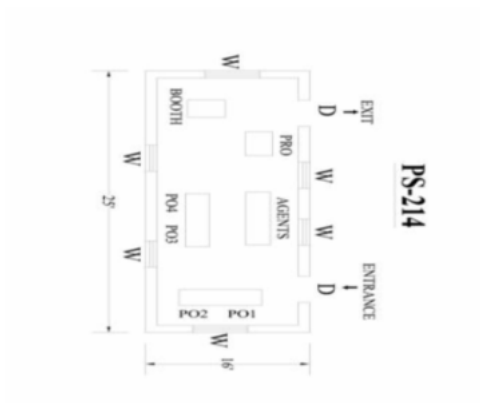

নির্বাচক নিবন্ধন আধিকারিকের স্বাক্ষর

Nazri Naksha

Google Map View

Polling Station Building Front View

Polling Station Front View

Cad View

Key MAP View

বিধানসভা নির্বাচনক্ষেত্রের নং, নাম : 264-কালনা
ভাগ নং, নাম : 1-যোগীপাড়া, মৌজা-কালনা, জে.এল. নং-164