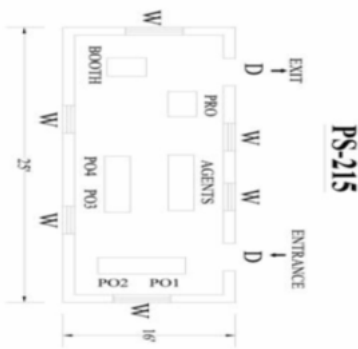

নির্বাচক নিবন্ধন আধিকারিকের স্বাক্ষর

Nazri Naksha

Google Map View

Polling Station Building Front View

Polling Station Front View

Cad View

Key MAP View

বিধানসভা নির্বাচনক্ষেত্রের নং, নাম : 264-কালনা
ভাগ নং, নাম : 1-বারুইপাড়া, কালনা,মৌজা-কালনা,জে.এল. নং-164.