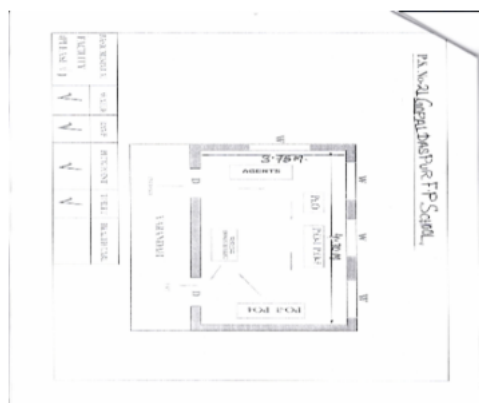

নির্বাচক নিবন্ধন আধিকারিকের স্বাক্ষর

Nazri Naksha

Google Map View

Polling Station Building Front View

Polling Station Front View

Cad View

Key MAP View

1 নাম : মানসী হেমরম পিতার নাম: সুকলাল হেমরম বাড়ির নং : আটকেটিয়া বয়স : 22 লিঙ্গ : মহিলা	AQT2403079 ফটো উপলব্ধ	2 নাম : সুমিতা মুরমু স্বামীর নাম: রুপচাঁদ সরেন বাড়ির নং : n0182 বয়স : 42 লিঙ্গ : মহিলা	GFY2018745 ফটো উপলব্ধ	3 নাম : তরুন ক্ষেত্রপাল পিতার নাম: হাবু ক্ষেত্রপাল বাড়ির নং : n0235 বয়স : 45 লিঙ্গ : পুরুষ	AQT1889963 ফটো উপলব্ধ
4 নাম : রাহুল ক্ষেত্রপাল পিতার নাম: পশুপতি ক্ষেত্রপাল বাড়ির নং : n0090 বয়স : 28 লিঙ্গ : পুরুষ	AQT2013118 ফটো উপলব্ধ	5 নাম : প্রতীমা ক্ষেত্রপাল স্বামীর নাম: উজ্জ্বল ক্ষেত্রপাল বাড়ির নং : n0251 বয়স : 29 লিঙ্গ : মহিলা	AQT1890128 ফটো উপলব্ধ	6 নাম : বন্দনা ক্ষেত্রপাল স্বামীর নাম: তরুন ক্ষেত্রপাল বাড়ির নং : n0252 বয়স : 41 লিঙ্গ : মহিলা	AQT1890136 ফটো উপলব্ধ
7 নাম : তাপসী ক্ষেত্রপাল স্বামীর নাম: জয়ন্ত ক্ষেত্রপাল বাড়ির নং : n0093 বয়স : 32 লিঙ্গ : মহিলা	SQT1475094 ফটো উপলব্ধ	8 নাম : বিশুজিৎ ক্ষেত্রপাল পিতার নাম: তরুন ক্ষেত্রপাল বাড়ির নং : নং235 বয়স : 22 লিঙ্গ : পুরুষ	AQT2385771 ফটো উপলব্ধ	9 নাম : চরন ক্ষেত্রপাল মায়ের নাম: অঞ্জলী ক্ষেত্রপাল বাড়ির নং : এন0092 বয়স : 39 লিঙ্গ : পুরুষ	GFY2270601 ফটো উপলব্ধ
10 নাম : মৌসুমী ক্ষেত্রপাল স্বামীর নাম: শুভঙ্কর ক্ষেত্রপাল বাড়ির নং : এন0089 বয়স : 30 লিঙ্গ : মহিলা	AQT2453959 ফটো উপলব্ধ	11 নাম : নিতীশ বিশ্বাস পিতার নাম: নিতাই বিশ্বাস বাড়ির নং : n0091 বয়স : 45 লিঙ্গ : পুরুষ	LCX1935568 ফটো উপলব্ধ	12 নাম : রুবি ক্ষেত্রপাল পিতার নাম: তরুন ক্ষেত্রপাল বাড়ির নং : n0235 বয়স : 24 লিঙ্গ : মহিলা	AQT2264968 ফটো উপলব্ধ
13 নাম : মঞ্জু মালিক স্বামীর নাম: নিমাই মালিক বাড়ির নং : n0093 বয়স : 43 লিঙ্গ : মহিলা	AQT1277508 ফটো উপলব্ধ	14 নাম : সুমিত্রা ক্ষেত্রপাল স্বামীর নাম: সনাতন ক্ষেত্রপাল বাড়ির নং : n0093 বয়স : 55 লিঙ্গ : মহিলা	AQT2498012 ফটো উপলব্ধ	15 নাম : অঞ্জলী ক্ষেত্রপাল স্বামীর নাম: ভোলানাথ ক্ষেত্রপাল বাড়ির নং : n0092 বয়স : 70 লিঙ্গ : মহিলা	AQT2498046 ফটো উপলব্ধ
16 নাম : রবি ক্ষেত্রপাল পিতার নাম: সরেন ক্ষেত্রপাল বাড়ির নং : n0086 বয়স : 75 লিঙ্গ : পুরুষ	WB/40/276/036013 ফটো উপলব্ধ	17 নাম : আব্দুর ক্ষেত্রপাল স্বামীর নাম: রবি ক্ষেত্রপাল বাড়ির নং : n0086 বয়স : 55 লিঙ্গ : মহিলা	WB/40/276/036096 ফটো উপলব্ধ	18 নাম : কার্তিক ক্ষেত্রপাল পিতার নাম: রবি ক্ষেত্রপাল বাড়ির নং : n0086 বয়স : 38 লিঙ্গ : পুরুষ	GFY2512705 ফটো উপলব্ধ
19 নাম : সুধা ক্ষেত্রপাল স্বামীর নাম: কার্তিক ক্ষেত্রপাল বাড়ির নং : n0086 বয়স : 37 লিঙ্গ : মহিলা	AQT1581859 ফটো উপলব্ধ	20 নাম : গনেশ ক্ষেত্রপাল পিতার নাম: রবি ক্ষেত্রপাল বাড়ির নং : n0086 বয়স : 36 লিঙ্গ : পুরুষ	GFY2754760 ফটো উপলব্ধ	21 নাম : শকুন্তলা ক্ষেত্রপাল স্বামীর নাম: গনেশ ক্ষেত্রপাল বাড়ির নং : n0086 বয়স : 34 লিঙ্গ : মহিলা	AQT1377654 ফটো উপলব্ধ
22 নাম : রাধিকা ক্ষেত্রপাল স্বামীর নাম: লালু ক্ষেত্রপাল বাড়ির নং : n0086 বয়স : 65 লিঙ্গ : মহিলা	WB/40/276/036121 ফটো উপলব্ধ	23 নাম : পদ্মা ক্ষেত্রপাল স্বামীর নাম: হারাদন ক্ষেত্রপাল বাড়ির নং : n0087 বয়স : 50 লিঙ্গ : মহিলা	WB/40/276/036736 ফটো উপলব্ধ	24 নাম : রামকৃষ্ণ ক্ষেত্রপাল পিতার নাম: হারাদন ক্ষেত্রপাল বাড়ির নং : n0087 বয়স : 39 লিঙ্গ : পুরুষ	AQT1377795 ফটো উপলব্ধ
25 নাম : মমতা ক্ষেত্রপাল স্বামীর নাম: রামকৃষ্ণ ক্ষেত্রপাল বাড়ির নং : n0087 বয়স : 33 লিঙ্গ : মহিলা	AQT1465061 ফটো উপলব্ধ	26 নাম : মাধব ক্ষেত্রপাল পিতার নাম: নিরাপদ ক্ষেত্রপাল বাড়ির নং : n0087 বয়স : 49 লিঙ্গ : পুরুষ	WB/40/276/036758 ফটো উপলব্ধ	27 নাম : উর্মিলা ক্ষেত্রপাল স্বামীর নাম: মাধব ক্ষেত্রপাল বাড়ির নং : n0087 বয়স : 48 লিঙ্গ : মহিলা	WB/40/276/036735 ফটো উপলব্ধ
28 নাম : ত্রিলকা ক্ষেত্রপাল স্বামীর নাম: বিজয় ক্ষেত্রপাল বাড়ির নং : n0087 বয়স : 70 লিঙ্গ : মহিলা	AQT2554483 ফটো উপলব্ধ	29 নাম : রণজিৎ ক্ষেত্রপাল পিতার নাম: মনুখ ক্ষেত্রপাল বাড়ির নং : n0088 বয়স : 56 লিঙ্গ : পুরুষ	WB/40/276/036012 ফটো উপলব্ধ	30 নাম : পূর্ণিমা ক্ষেত্রপাল স্বামীর নাম: রণজিৎ ক্ষেত্রপাল বাড়ির নং : n0088 বয়স : 51 লিঙ্গ : মহিলা	WB/40/276/036123 ফটো উপলব্ধ