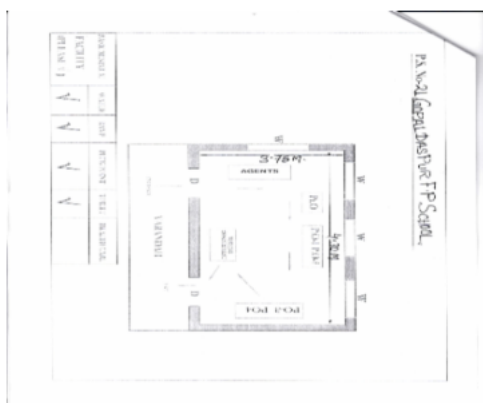

নির্বাচক নিবন্ধন আধিকারিকের স্বাক্ষর

Nazri Naksha

Google Map View

Polling Station Building Front View

Polling Station Front View

Cad View

Key MAP View

1 নাম : মানসী হেমরম পিতার নাম: সুকলাল হেমরম বাড়ির নং : আটকেটিয়া বয়স : 22 লিঙ্গ : মহিলা	AQT2403079 ফটো উপলব্ধ	2 নাম : সুমিতা মুরমু স্বামীর নাম: রুপচাঁদ সরেন বাড়ির নং : n0182 বয়স : 42 লিঙ্গ : মহিলা	GFY2018745 ফটো উপলব্ধ	3 নাম : তরুন ক্ষেত্রপাল পিতার নাম: হাবু ক্ষেত্রপাল বাড়ির নং : n0235 বয়স : 45 লিঙ্গ : পুরুষ	AQT1889963 ফটো উপলব্ধ
4 নাম : রাহুল ক্ষেত্রপাল পিতার নাম: পশুপতি ক্ষেত্রপাল বাড়ির নং : n0090 বয়স : 28 লিঙ্গ : পুরুষ	AQT2013118 ফটো উপলব্ধ	5 নাম : প্রতীমা ক্ষেত্রপাল স্বামীর নাম: উজ্জ্বল ক্ষেত্রপাল বাড়ির নং : n0251 বয়স : 29 লিঙ্গ : মহিলা	AQT1890128 ফটো উপলব্ধ	6 নাম : বন্দনা ক্ষেত্রপাল স্বামীর নাম: তরুন ক্ষেত্রপাল বাড়ির নং : n0252 বয়স : 41 লিঙ্গ : মহিলা	AQT1890136 ফটো উপলব্ধ
7 নাম : তাপসী ক্ষেত্রপাল স্বামীর নাম: জয়ন্ত ক্ষেত্রপাল বাড়ির নং : n0093 বয়স : 32 লিঙ্গ : মহিলা	SQT1475094 ফটো উপলব্ধ	8 নাম : বিশুজিৎ ক্ষেত্রপাল পিতার নাম: তরুন ক্ষেত্রপাল বাড়ির নং : নং235 বয়স : 22 লিঙ্গ : পুরুষ	AQT2385771 ফটো উপলব্ধ	9 নাম : চরন ক্ষেত্রপাল মায়ের নাম: অঞ্জলী ক্ষেত্রপাল বাড়ির নং : এন0092 বয়স : 39 লিঙ্গ : পুরুষ	GFY2270601 ফটো উপলব্ধ
10 নাম : মৌসুমী ক্ষেত্রপাল স্বামীর নাম: শুভঙ্কর ক্ষেত্রপাল বাড়ির নং : এন0089 বয়স : 30 লিঙ্গ : মহিলা	AQT2453959 ফটো উপলব্ধ	11 নাম : নিতীশ বিশ্বাস পিতার নাম: নিতাই বিশ্বাস বাড়ির নং : n0091 বয়স : 45 লিঙ্গ : পুরুষ	LCX1935568 ফটো উপলব্ধ	12 নাম : রুবি ক্ষেত্রপাল পিতার নাম: তরুন ক্ষেত্রপাল বাড়ির নং : n0235 বয়স : 24 লিঙ্গ : মহিলা	AQT2264968 ফটো উপলব্ধ
13 নাম : মঞ্জু মালিক স্বামীর নাম: নিমাই মালিক বাড়ির নং : n0093 বয়স : 43 লিঙ্গ : মহিলা	AQT1277508 ফটো উপলব্ধ	14 নাম : সুমিত্রা ক্ষেত্রপাল স্বামীর নাম: সনাতন ক্ষেত্রপাল বাড়ির নং : n0093 বয়স : 55 লিঙ্গ : মহিলা	AQT2498012 ফটো উপলব্ধ	15 নাম : অঞ্জলী ক্ষেত্রপাল স্বামীর নাম: ভোলানাথ ক্ষেত্রপাল বাড়ির নং : n0092 বয়স : 70 লিঙ্গ : মহিলা	AQT2498046 ফটো উপলব্ধ
16 নাম : রবি ক্ষেত্রপাল পিতার নাম: সরেন ক্ষেত্রপাল বাড়ির নং : n0086 বয়স : 75 লিঙ্গ : পুরুষ	WB/40/276/036013 ফটো উপলব্ধ	17 নাম : আব্দুর ক্ষেত্রপাল স্বামীর নাম: রবি ক্ষেত্রপাল বাড়ির নং : n0086 বয়স : 55 লিঙ্গ : মহিলা	WB/40/276/036096 ফটো উপলব্ধ	18 নাম : কার্তিক ক্ষেত্রপাল পিতার নাম: রবি ক্ষেত্রপাল বাড়ির নং : n0086 বয়স : 38 লিঙ্গ : পুরুষ	GFY2512705 ফটো উপলব্ধ
19 নাম : সুধা ক্ষেত্রপাল স্বামীর নাম: কার্তিক ক্ষেত্রপাল বাড়ির নং : n0086 বয়স : 37 লিঙ্গ : মহিলা	AQT1581859 ফটো উপলব্ধ	20 নাম : গনেশ ক্ষেত্রপাল পিতার নাম: রবি ক্ষেত্রপাল বাড়ির নং : n0086 বয়স : 36 লিঙ্গ : পুরুষ	GFY2754760 ফটো উপলব্ধ	21 নাম : শকুন্তলা ক্ষেত্রপাল স্বামীর নাম: গনেশ ক্ষেত্রপাল বাড়ির নং : n0086 বয়স : 34 লিঙ্গ : মহিলা	AQT1377654 ফটো উপলব্ধ
22 নাম : রাধিকা ক্ষেত্রপাল স্বামীর নাম: লালু ক্ষেত্রপাল বাড়ির নং : n0086 বয়স : 65 লিঙ্গ : মহিলা	WB/40/276/036121 ফটো উপলব্ধ	23 নাম : পদ্মা ক্ষেত্রপাল স্বামীর নাম: হারাদন ক্ষেত্রপাল বাড়ির নং : n0087 বয়স : 50 লিঙ্গ : মহিলা	WB/40/276/036736 ফটো উপলব্ধ	24 নাম : রামকৃষ্ণ ক্ষেত্রপাল পিতার নাম: হারাদন ক্ষেত্রপাল বাড়ির নং : n0087 বয়স : 39 লিঙ্গ : পুরুষ	AQT1377795 ফটো উপলব্ধ
25 নাম : মমতা ক্ষেত্রপাল স্বামীর নাম: রামকৃষ্ণ ক্ষেত্রপাল বাড়ির নং : n0087 বয়স : 33 লিঙ্গ : মহিলা	AQT1465061 ফটো উপলব্ধ	26 নাম : মাধব ক্ষেত্রপাল পিতার নাম: নিরাপদ ক্ষেত্রপাল বাড়ির নং : n0087 বয়স : 49 লিঙ্গ : পুরুষ	WB/40/276/036758 ফটো উপলব্ধ	27 নাম : উর্মিলা ক্ষেত্রপাল স্বামীর নাম: মাধব ক্ষেত্রপাল বাড়ির নং : n0087 বয়স : 48 লিঙ্গ : মহিলা	WB/40/276/036735 ফটো উপলব্ধ
28 নাম : ত্রিলকা ক্ষেত্রপাল স্বামীর নাম: বিজয় ক্ষেত্রপাল বাড়ির নং : n0087 বয়স : 70 লিঙ্গ : মহিলা	AQT2554483 ফটো উপলব্ধ	29 নাম : রণজিৎ ক্ষেত্রপাল পিতার নাম: মনুখ ক্ষেত্রপাল বাড়ির নং : n0088 বয়স : 56 লিঙ্গ : পুরুষ	WB/40/276/036012 ফটো উপলব্ধ	30 নাম : পূর্ণিমা ক্ষেত্রপাল স্বামীর নাম: রণজিৎ ক্ষেত্রপাল বাড়ির নং : n0088 বয়স : 51 লিঙ্গ : মহিলা	WB/40/276/036123 ফটো উপলব্ধ