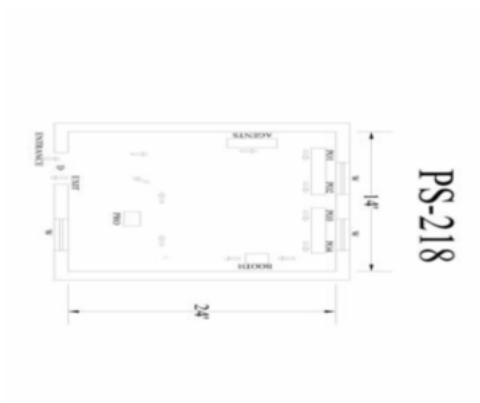

নির্বাচক নিবন্ধন আধিকারিকের স্বাক্ষর

Nazri Naksha

Google Map View

Polling Station Building Front View

Polling Station Front View

Cad View

Key MAP View

1 নাম : লক্ষী দাঁ (মন্ডল) স্বামীর নাম: রিপন মন্ডল বাড়ির নং : n0175 বয়স : 36 লিঙ্গ : মহিলা	AQT1652023 ফটো উপলব্ধ	2 নাম : মমতা রায় (বিশ্বাস) স্বামীর নাম: রঞ্জিত রায় বাড়ির নং : n0321 বয়স : 33 লিঙ্গ : মহিলা	AQT1534254 ফটো উপলব্ধ	3 নাম : যতীন চন্দ্র বালা পিতার নাম: রাজেন্দ্রনাথ বালা বাড়ির নং : n0013 বয়স : 66 লিঙ্গ : পুরুষ	AQT2191682 ফটো উপলব্ধ
4 নাম : বলরাম মণ্ডল পিতার নাম: আমরী মণ্ডল বাড়ির নং : n0013 বয়স : 65 লিঙ্গ : পুরুষ	WB/40/276/429654 ফটো উপলব্ধ	5 নাম : সেখ আনসার আলী পিতার নাম: সেখ সামসের আলী বাড়ির নং : n0013 বয়স : 61 লিঙ্গ : পুরুষ	WB/40/276/429456 ফটো উপলব্ধ	6 নাম : রোজিফা বিবি স্বামীর নাম: সেখ আনসার আলি বাড়ির নং : n0013 বয়স : 55 লিঙ্গ : মহিলা	AQT2197275 ফটো উপলব্ধ
7 নাম : বিজয়া বালা (দাস) স্বামীর নাম: যতীন চন্দ্র বালা বাড়ির নং : n0013 বয়স : 55 লিঙ্গ : মহিলা	AQT1746106 ফটো উপলব্ধ	8 নাম : আসরফ সেখ পিতার নাম: সামসের সেখ বাড়ির নং : n0013 বয়স : 51 লিঙ্গ : পুরুষ	AQT1360148 ফটো উপলব্ধ	9 নাম : দীপক মাঝি পিতার নাম: অমল্য মাঝি বাড়ির নং : n0013 বয়স : 48 লিঙ্গ : পুরুষ	GFY2666824 ফটো উপলব্ধ
10 নাম : সেখ সাবীর আলি পিতার নাম: সেখ আনসার আলি বাড়ির নং : n0013 বয়স : 40 লিঙ্গ : পুরুষ	GFY2666972 ফটো উপলব্ধ	11 নাম : আল্লা কর্মকার স্বামীর নাম: সত্যজিত কর্মকার বাড়ির নং : n0013 বয়স : 38 লিঙ্গ : মহিলা	AQT1652015 ফটো উপলব্ধ	12 নাম : রোজিনা খাতুন পিতার নাম: সেখ আনসার আলি বাড়ির নং : n0013 বয়স : 37 লিঙ্গ : মহিলা	AQT1541168 ফটো উপলব্ধ
13 নাম : সাহারা বিবি স্বামীর নাম: সুলতান সেখ বাড়ির নং : n0033 বয়স : 73 লিঙ্গ : মহিলা	WB/40/276/435586 ফটো উপলব্ধ	14 নাম : আবিদ আলী সেখ পিতার নাম: গোলাম রুদ্দুস সেখ বাড়ির নং : n0020 বয়স : 53 লিঙ্গ : পুরুষ	GFY2426963 ফটো উপলব্ধ	15 নাম : আসিফ আলি সেখ পিতার নাম: গোলাম রুদ্দুস সেখ বাড়ির নং : n0020 বয়স : 46 লিঙ্গ : পুরুষ	GFY1624790 ফটো উপলব্ধ
16 নাম : ছবি বিবি স্বামীর নাম: আসিফ আলি সেখ বাড়ির নং : n0020 বয়স : 37 লিঙ্গ : মহিলা	AQT1340603 ফটো উপলব্ধ	17 নাম : আমিনা বিবি স্বামীর নাম: দৈলত সেখ বাড়ির নং : n0002 বয়স : 65 লিঙ্গ : মহিলা	AQT2189934 ফটো উপলব্ধ	18 নাম : সাইফউদ্দিন সেখ পিতার নাম: দৌলত সেখ বাড়ির নং : n0002 বয়স : 33 লিঙ্গ : পুরুষ	AQT1745876 ফটো উপলব্ধ
19 নাম : কোহিনুর বিবি স্বামীর নাম: ইমতাজ সেখ বাড়ির নং : n0002 বয়স : 46 লিঙ্গ : মহিলা	GFY1538511 ফটো উপলব্ধ	20 নাম : আঞ্জুয়ারা বিবি স্বামীর নাম: মনসুর আলি সেখ বাড়ির নং : n0163 বয়স : 53 লিঙ্গ : মহিলা	GFY1672633 ফটো উপলব্ধ	21 নাম : রীনা মন্ডল স্বামীর নাম: শ্রী কৃষ্ণ মন্ডল বাড়ির নং : n0163 বয়স : 34 লিঙ্গ : মহিলা	AQT1541523 ফটো উপলব্ধ
22 নাম : নুরসীতারা বিবি স্বামীর নাম: কামাল হোসেন খাঁ বাড়ির নং : n0019 বয়স : 50 লিঙ্গ : মহিলা	GFY1671916 ফটো উপলব্ধ	23 নাম : আনোয়ারা খাতুন পিতার নাম: ইসমাইল মণ্ডল বাড়ির নং : n0413 বয়স : 39 লিঙ্গ : মহিলা	GFY2748077 ফটো উপলব্ধ	24 নাম : আয়েষা খাতুন পিতার নাম: আব্দুল আলীম সেখ বাড়ির নং : n0020 বয়স : 30 লিঙ্গ : মহিলা	AQT1851658 ফটো উপলব্ধ
25 নাম : মরিয়ম খাতুন পিতার নাম: মনসুর আলি সেখ বাড়ির নং : n0365 বয়স : 28 লিঙ্গ : মহিলা	AQT1947118 ফটো উপলব্ধ	26 নাম : শিলা শিকদার (মণ্ডল) স্বামীর নাম: রাকেশ মণ্ডল বাড়ির নং : n0371 বয়স : 28 লিঙ্গ : মহিলা	AQT1947175 ফটো উপলব্ধ	27 নাম : পূর্ণিমা মণ্ডল (বাড়ৈ) স্বামীর নাম: সনাতন মণ্ডল বাড়ির নং : n0379 বয়স : 29 লিঙ্গ : মহিলা	AQT1947258 ফটো উপলব্ধ
28 নাম : মামনি বিশ্বাস (মজুমদার) স্বামীর নাম: গোকুল মজুমদার বাড়ির নং : n0389 বয়স : 27 লিঙ্গ : মহিলা	AQT1947357 ফটো উপলব্ধ	29 নাম : পিংকী বিবি স্বামীর নাম: ডালিম মল্লিক বাড়ির নং : n0082 বয়স : 39 লিঙ্গ : মহিলা	AQT1155928 ফটো উপলব্ধ	30 নাম : মনা খাতুন পিতার নাম: কাসেম মল্লিক বাড়ির নং : n0001 বয়স : 49 লিঙ্গ : মহিলা	WB/40/276/435047 ফটো উপলব্ধ