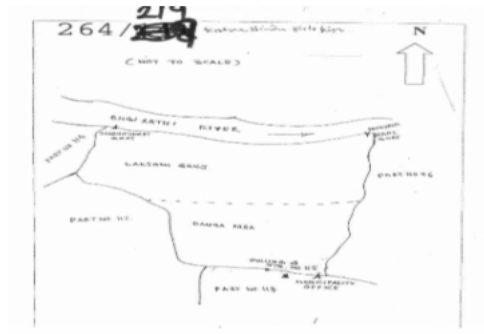

Nazri Naksha