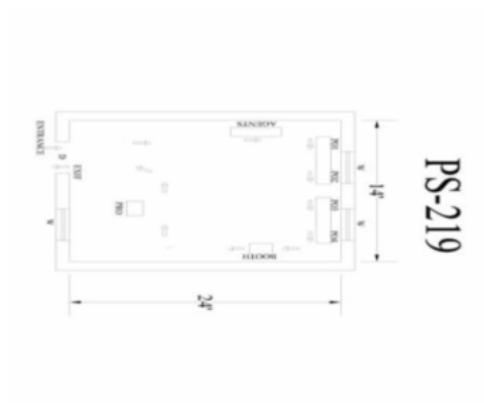

নির্বাচক নিবন্ধন আধিকারিকের স্বাক্ষর

Nazri Naksha

Google Map View

Polling Station Building Front View

Polling Station Front View

Cad View

Key MAP View

1 নাম : রাসমনি সরকার (মণ্ডল) স্বামীর নাম: সঞ্জীবন সরকার বাড়ির নং : n0012 বয়স : 40 লিঙ্গ : মহিলা	GFY2551117 ফটো উপলব্ধ	2 নাম : বুমা মণ্ডল পিতার নাম: বুদ্ধদেব মণ্ডল বাড়ির নং : n0012 বয়স : 28 লিঙ্গ : মহিলা	TLK1672831 ফটো উপলব্ধ	3 নাম : টুম্পা দে (বৈদ্য) স্বামীর নাম: বিধান বৈদ্য বাড়ির নং : n0313 বয়স : 35 লিঙ্গ : মহিলা	AQT1540897 ফটো উপলব্ধ
4 নাম : ভাবনা বিশ্বাস (মন্ডল) স্বামীর নাম: রঞ্জিত বিশ্বাস বাড়ির নং : n0405 বয়স : 34 লিঙ্গ : মহিলা	NGB1403302 ফটো উপলব্ধ	5 নাম : গোবিন্দ কর্মকার পিতার নাম: গৌরাজ কর্মকার বাড়ির নং : n0035 বয়স : 36 লিঙ্গ : পুরুষ	AQT1542018 ফটো উপলব্ধ	6 নাম : মৌমিতা দাস কর্মকার স্বামীর নাম: গোবিন্দ কর্মকার বাড়ির নং : n0035 বয়স : 32 লিঙ্গ : মহিলা	AQT1541986 ফটো উপলব্ধ
7 নাম : সুদীপ কর্মকার পিতার নাম: ভূপাল কর্মকার বাড়ির নং : n0035 বয়স : 48 লিঙ্গ : পুরুষ	GFY2666014 ফটো উপলব্ধ	8 নাম : সুজাতা কর্মকার পিতার নাম: ভূপাল কর্মকার বাড়ির নং : n0035 বয়স : 42 লিঙ্গ : মহিলা	GFY2157949 ফটো উপলব্ধ	9 নাম : গৌরাজ কর্মকার পিতার নাম: চিত্তাহরন কর্মকার বাড়ির নং : n0035 বয়স : 65 লিঙ্গ : পুরুষ	AQT1542059 ফটো উপলব্ধ
10 নাম : শান্তনা কর্মকার স্বামীর নাম: গৌরাজ কর্মকার বাড়ির নং : n0035 বয়স : 57 লিঙ্গ : মহিলা	AQT1542000 ফটো উপলব্ধ	11 নাম : দুলাল কর্মকার পিতার নাম: কৃষ্ণপদ কর্মকার বাড়ির নং : n0336 বয়স : 67 লিঙ্গ : পুরুষ	WB/40/276/426343 ফটো উপলব্ধ	12 নাম : রানু কর্মকার স্বামীর নাম: দুলাল কর্মকার বাড়ির নং : n0335 বয়স : 62 লিঙ্গ : মহিলা	WB/40/276/432196 ফটো উপলব্ধ
13 নাম : শান্তনা কির্তনিয়া স্বামীর নাম: সোমনাথ কির্তনিয়া বাড়ির নং : n0355 বয়স : 35 লিঙ্গ : মহিলা	AQT1947019 ফটো উপলব্ধ	14 নাম : সুরজিৎ কির্তনিয়া পিতার নাম: বিদ্যাসাগর কির্তনিয়া বাড়ির নং : n0284 বয়স : 32 লিঙ্গ : পুরুষ	AQT1651637 ফটো উপলব্ধ	15 নাম : নরেন মন্ডল পিতার নাম: নকুল মন্ডল বাড়ির নং : n0141 বয়স : 45 লিঙ্গ : পুরুষ	GFY2666071 ফটো উপলব্ধ
16 নাম : বিদ্যাসাগর কির্তনিয়া পিতার নাম: নটবর কির্তনিয়া বাড়ির নং : n0141 বয়স : 73 লিঙ্গ : পুরুষ	AQT2187417 ফটো উপলব্ধ	17 নাম : উষা কির্তনিয়া স্বামীর নাম: বিদ্যাসাগর কির্তনিয়া বাড়ির নং : n0141 বয়স : 60 লিঙ্গ : মহিলা	AQT2185734 ফটো উপলব্ধ	18 নাম : রেখা দে স্বামীর নাম: রমনী রঞ্জন দে বাড়ির নং : n0141 বয়স : 68 লিঙ্গ : মহিলা	AQT2185148 ফটো উপলব্ধ
19 নাম : শান্তি মন্ডল স্বামীর নাম: নকুল মন্ডল বাড়ির নং : n0141 বয়স : 65 লিঙ্গ : মহিলা	WB/40/276/435722 ফটো উপলব্ধ	20 নাম : নয়নতারা মন্ডল স্বামীর নাম: নরেন মন্ডল বাড়ির নং : n0141 বয়স : 36 লিঙ্গ : মহিলা	AQT0941989 ফটো উপলব্ধ	21 নাম : লিটন মন্ডল পিতার নাম: নকুল মন্ডল বাড়ির নং : n0141 বয়স : 35 লিঙ্গ : পুরুষ	AQT1155951 ফটো উপলব্ধ
22 নাম : বিশ্বজিৎ কির্তনিয়া পিতার নাম: বিদ্যাসাগর কির্তনিয়া বাড়ির নং : n0141 বয়স : 37 লিঙ্গ : পুরুষ	AQT0942029 ফটো উপলব্ধ	23 নাম : রনজিৎ কির্তনিয়া পিতার নাম: বিদ্যাসাগর কির্তনিয়া বাড়ির নং : n0141 বয়স : 36 লিঙ্গ : পুরুষ	AQT0942037 ফটো উপলব্ধ	24 নাম : মীরা কির্তনিয়া পিতার নাম: বিদ্যাসাগর কির্তনিয়া বাড়ির নং : n0141 বয়স : 35 লিঙ্গ : মহিলা	AQT1340546 ফটো উপলব্ধ
25 নাম : রমা কির্তনিয়া সরকার স্বামীর নাম: বিশ্বজিৎ কির্তনিয়া বাড়ির নং : n0141 বয়স : 33 লিঙ্গ : মহিলা	AQT1746247 ফটো উপলব্ধ	26 নাম : মিনু কির্তনিয়া পিতার নাম: বিদ্যাসাগর কির্তনিয়া বাড়ির নং : n0141 বয়স : 30 লিঙ্গ : মহিলা	AQT1745785 ফটো উপলব্ধ	27 নাম : অরিপদ কীর্তনিয়া পিতার নাম: মধুসূদন কীর্তনিয়া বাড়ির নং : n0078 বয়স : 26 লিঙ্গ : পুরুষ	AQT2004331 ফটো উপলব্ধ
28 নাম : ভক্তি বারুই কীর্তনিয়া স্বামীর নাম: দুলাল চন্দ্র কীর্তনিয়া বাড়ির নং : n0402 বয়স : 32 লিঙ্গ : মহিলা	AQT2004356 ফটো উপলব্ধ	29 নাম : অক্ষয় কীর্তনিয়া পিতার নাম: অমতা কীর্তনিয়া বাড়ির নং : এন0037 বয়স : 62 লিঙ্গ : পুরুষ	AQT2545630 ফটো উপলব্ধ	30 নাম : সুজিত ব্যাপারী পিতার নাম: কালিপদ ব্যাপারী বাড়ির নং : এন0037 বয়স : 26 লিঙ্গ : পুরুষ	AQT1987940 ফটো উপলব্ধ