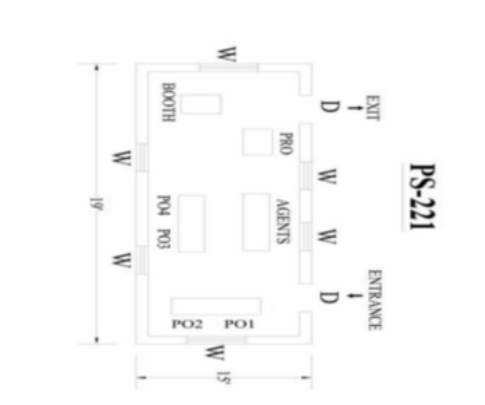

নির্বাচক নিবন্ধন আধিকারিকের স্বাক্ষর

Nazri Naksha

Google Map View

Polling Station Building Front View

Polling Station Front View

Cad View

Key MAP View

1 নাম : জোবেদা বিবি স্বামীর নাম: আবুল সেখ বাড়ির নং : n0255 বয়স : 44 লিঙ্গ : মহিলা	GFY1671882 ফটো উপলব্ধ	2 নাম : নূর ইসলাম খাঁন মায়ের নাম: জোবেদা খাঁন বাড়ির নং : n0255 বয়স : 29 লিঙ্গ : পুরুষ	AQT1746726 ফটো উপলব্ধ	3 নাম : আজিমা বিবি স্বামীর নাম: সুরাবদ্দিন খাঁন বাড়ির নং : n0269 বয়স : 42 লিঙ্গ : মহিলা	GFY2301588 ফটো উপলব্ধ
4 নাম : আনজামতি বিবি স্বামীর নাম: রহিম সেখ বাড়ির নং : n0060 বয়স : 44 লিঙ্গ : মহিলা	GFY2549772 ফটো উপলব্ধ	5 নাম : সাবেদা বিবি স্বামীর নাম: দুখু সেখ বাড়ির নং : n0243 বয়স : 59 লিঙ্গ : মহিলা	WB/40/276/423786 ফটো উপলব্ধ	6 নাম : কাশ্মীরা বিবি স্বামীর নাম: রহমৎ সেখ বাড়ির নং : n0286 বয়স : 33 লিঙ্গ : মহিলা	AQT1675941 ফটো উপলব্ধ
7 নাম : জুবের আলি খান মায়ের নাম: সামসুন্নাহার বিবি বাড়ির নং : 0195 বয়স : 26 লিঙ্গ : পুরুষ	AQT2004596 ফটো উপলব্ধ	8 নাম : আব্দুল আলিম মন্ডল পিতার নাম: আব্দুল ওহাব মন্ডল বাড়ির নং : n0167 বয়স : 58 লিঙ্গ : পুরুষ	GFY2420297 ফটো উপলব্ধ	9 নাম : সনি বিবি স্বামীর নাম: হাবিব সেখ বাড়ির নং : n0091 বয়স : 28 লিঙ্গ : মহিলা	AQT1852714 ফটো উপলব্ধ
10 নাম : কমলা বিবি স্বামীর নাম: সাজ্জাহ সেখ বাড়ির নং : n0091 বয়স : 92 লিঙ্গ : মহিলা	AQT1746932 ফটো উপলব্ধ	11 নাম : নাজেমা বিবি সেখ স্বামীর নাম: জমিদার সেখ বাড়ির নং : n0091 বয়স : 58 লিঙ্গ : মহিলা	GFY2664241 ফটো উপলব্ধ	12 নাম : হাবিব সেখ পিতার নাম: জমিদার সেখ বাড়ির নং : n0091 বয়স : 33 লিঙ্গ : পুরুষ	AQT1572502 ফটো উপলব্ধ
13 নাম : সাহিনা খাতুন মন্ডল স্বামীর নাম: আব্দুল আজিম মন্ডল বাড়ির নং : n0167 বয়স : 34 লিঙ্গ : মহিলা	AQT1881770 ফটো উপলব্ধ	14 নাম : নাসিমা বিবি মায়ের নাম: জোবেদা বিবি বাড়ির নং : 0255 বয়স : 27 লিঙ্গ : মহিলা	AQT2004547 ফটো উপলব্ধ	15 নাম : সেখ মহঃ সাবির আলি পিতার নাম: মোসলেম সেখ বাড়ির নং : n0311 বয়স : 28 লিঙ্গ : পুরুষ	AQT1947639 ফটো উপলব্ধ
16 নাম : সামসুন নেহার বিবি স্বামীর নাম: হীরা খাঁ বাড়ির নং : n0195 বয়স : 40 লিঙ্গ : মহিলা	GFY2664134 ফটো উপলব্ধ	17 নাম : আসমা বিবি স্বামীর নাম: আসমত আলি খান বাড়ির নং : n0809 বয়স : 33 লিঙ্গ : মহিলা	AQT1881812 ফটো উপলব্ধ	18 নাম : আব্দুল আজীম মন্ডল পিতার নাম: আব্দুল ওহাব মন্ডল বাড়ির নং : n0167 বয়স : 46 লিঙ্গ : পুরুষ	AQT2229979 ফটো উপলব্ধ
19 নাম : আজিজআল আমন মন্ডল পিতার নাম: আব্দুলআলিম মন্ডল বাড়ির নং : 0167 বয়স : 26 লিঙ্গ : পুরুষ	AQT2004620 ফটো উপলব্ধ	20 নাম : সেখ সামিম আখতার পিতার নাম: জিন্নাল সেখ বাড়ির নং : n0167 বয়স : 31 লিঙ্গ : পুরুষ	AQT1542661 ফটো উপলব্ধ	21 নাম : বেগম মনোয়ারা স্বামীর নাম: এস এম আশরফ আলি বাড়ির নং : n0052 বয়স : 69 লিঙ্গ : মহিলা	AQT2313906 ফটো উপলব্ধ
22 নাম : রেবা খাতুন অন্যান্য: নাজেমা বিবি সেখ বাড়ির নং : এন0091 বয়স : 22 লিঙ্গ : মহিলা	AQT2373215 ফটো উপলব্ধ	23 নাম : সাবানা বিবি স্বামীর নাম: নূর ইসলাম খান বাড়ির নং : 25 বয়স : 22 লিঙ্গ : মহিলা	AQT2429264 ফটো উপলব্ধ	24 নাম : আক্রম সেখ মায়ের নাম: সালমা বিবি বাড়ির নং : এন0241 বয়স : 23 লিঙ্গ : পুরুষ	AQT2429744 ফটো উপলব্ধ
25 নাম : স্বপ্না বন্দ্যোপাধ্যায় অধিকারী স্বামীর নাম: উদয় অধিকারী বাড়ির নং : n0063 বয়স : 64 লিঙ্গ : মহিলা	AQT2513869 ফটো উপলব্ধ	26 নাম : অর্নব অধিকারী পিতার নাম: উদয় অধিকারী বাড়ির নং : n0063 বয়স : 33 লিঙ্গ : পুরুষ	AQT1420892 ফটো উপলব্ধ	27 নাম : দিপালী আশ স্বামীর নাম: শম্ভু আশ বাড়ির নং : n0129 বয়স : 73 লিঙ্গ : মহিলা	AQT1746650 ফটো উপলব্ধ
28 নাম : সুদীপ্ত দাস পিতার নাম: গোপাল দাস বাড়ির নং : n0129 বয়স : 45 লিঙ্গ : পুরুষ	AQT1254994 ফটো উপলব্ধ	29 নাম : সুপ্রতীম দাস পিতার নাম: গোপাল চন্দ্র দাস বাড়ির নং : n0129 বয়স : 42 লিঙ্গ : পুরুষ	GFY2422392 ফটো উপলব্ধ	30 নাম : রিকু দাস স্বামীর নাম: সুপ্রতীম দাস বাড়ির নং : n0129 বয়স : 38 লিঙ্গ : মহিলা	AQT1746825 ফটো উপলব্ধ