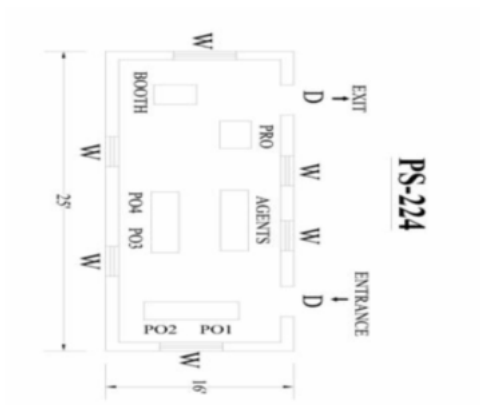

নির্বাচক নিবন্ধন আধিকারিকের স্বাক্ষর

Nazri Naksha

Google Map View

Polling Station Building Front View

Polling Station Front View

Cad View

Key MAP View

1 নাম : আজহার দফাদার পিতার নাম: ফকির দফাদার বাড়ির নং : n0101 বয়স : 39 লিঙ্গ : পুরুষ	GFY2732824 ফটো উপলব্ধ	2 নাম : মনোয়ারা বেগম স্বামীর নাম: ফকির বাড়ির নং : n0101 বয়স : 61 লিঙ্গ : মহিলা	WB/40/276/405502 ফটো উপলব্ধ	3 নাম : জহুরা বিবি স্বামীর নাম: আনোয়ার বাড়ির নং : n0033 বয়স : 60 লিঙ্গ : মহিলা	GFY0809103 ফটো উপলব্ধ
4 নাম : ময়না বিবি স্বামীর নাম: সেলিম মিঞা বাড়ির নং : n0034 বয়স : 47 লিঙ্গ : মহিলা	GFY1535673 ফটো উপলব্ধ	5 নাম : জুম্নী বিবি স্বামীর নাম: শকতালি বাড়ির নং : n0004 বয়স : 66 লিঙ্গ : মহিলা	GFY1535954 ফটো উপলব্ধ	6 নাম : নায়িম সেখ মায়ের নাম: যুম্নী বিবি বাড়ির নং : n0004 বয়স : 46 লিঙ্গ : পুরুষ	GFY1534783 ফটো উপলব্ধ
7 নাম : শিল্পা খাতুন পিতার নাম: ইসরাফিল মিঞা বাড়ির নং : n0051 বয়স : 29 লিঙ্গ : মহিলা	AQT1853662 ফটো উপলব্ধ	8 নাম : শবনম সেখ স্বামীর নাম: জাহাঙ্গীর কবীর বাড়ির নং : ওয়ার্ড 02 বয়স : 41 লিঙ্গ : মহিলা	AQT1543347 ফটো উপলব্ধ	9 নাম : শর্মিষ্ঠা নন্দী (ঘোষাল) স্বামীর নাম: সঞ্জয় নন্দী বাড়ির নং : n0242 বয়স : 32 লিঙ্গ : মহিলা	AQT1419522 ফটো উপলব্ধ
10 নাম : মমতাজ বেগম স্বামীর নাম: মহঃ ইছাহক মণ্ডল বাড়ির নং : n0250 বয়স : 66 লিঙ্গ : মহিলা	GFY1624360 ফটো উপলব্ধ	11 নাম : সাকিনা বিবি স্বামীর নাম: হানিফ দফাদার বাড়ির নং : 0146 বয়স : 42 লিঙ্গ : মহিলা	AQT0964122 ফটো উপলব্ধ	12 নাম : জামাল উদ্দিন সেখ পিতার নাম: সফিক সেখ বাড়ির নং : n0065 বয়স : 34 লিঙ্গ : পুরুষ	AQT1853787 ফটো উপলব্ধ
13 নাম : নুরজাহান বিবি স্বামীর নাম: হারা বাড়ির নং : n0082 বয়স : 33 লিঙ্গ : মহিলা	GFY1535913 ফটো উপলব্ধ	14 নাম : পার্থজিত সিংহ পিতার নাম: আজাত অসিতবরণ বাড়ির নং : n0082 বয়স : 49 লিঙ্গ : পুরুষ	GFY1626035 ফটো উপলব্ধ	15 নাম : নাসির সেখ পিতার নাম: হালিম সেখ বাড়ির নং : n0005 বয়স : 39 লিঙ্গ : পুরুষ	GFY2548626 ফটো উপলব্ধ
16 নাম : শহীদ সেখ পিতার নাম: হালিম সেখ বাড়ির নং : n0005 বয়স : 36 লিঙ্গ : পুরুষ	AQT1157809 ফটো উপলব্ধ	17 নাম : মর্জিনা বিবি স্বামীর নাম: মহঃ জামাল হোসেন সেখ বাড়ির নং : n0017 বয়স : 61 লিঙ্গ : মহিলা	WB/40/276/411161 ফটো উপলব্ধ	18 নাম : মহঃ মনিরুজ্জামান পিতার নাম: মহঃ ইছাহক মণ্ডল বাড়ির নং : 148 বয়স : 27 লিঙ্গ : পুরুষ	GFY2429751 ফটো উপলব্ধ
19 নাম : হালিমা বিবি স্বামীর নাম: নজরুল মিঞা বাড়ির নং : n0046 বয়স : 48 লিঙ্গ : মহিলা	GFY1535715 ফটো উপলব্ধ	20 নাম : মনোয়ারা বিবি পিতার নাম: আমিন সেখ বাড়ির নং : n0051 বয়স : 66 লিঙ্গ : মহিলা	WB/40/276/405181 ফটো উপলব্ধ	21 নাম : লালবানু বিবি স্বামীর নাম: আকবর বাড়ির নং : n0068 বয়স : 47 লিঙ্গ : মহিলা	WB/40/276/405665 ফটো উপলব্ধ
22 নাম : টিটু সেখ পিতার নাম: আকবর সেখ বাড়ির নং : n0068 বয়স : 43 লিঙ্গ : পুরুষ	GFY2778066 ফটো উপলব্ধ	23 নাম : হাসিনা স্বামীর নাম: মকবুল বাড়ির নং : n0061 বয়স : 76 লিঙ্গ : মহিলা	WB/40/276/405290 ফটো উপলব্ধ	24 নাম : সইফুল স্বামীর নাম: মনোরুদ্দিন বাড়ির নং : n0064 বয়স : 71 লিঙ্গ : মহিলা	WB/40/276/405268 ফটো উপলব্ধ
25 নাম : রুকসনা খাতুন পিতার নাম: মনিরুদ্দিন সেখ বাড়ির নং : n0064 বয়স : 32 লিঙ্গ : মহিলা	AQT1653260 ফটো উপলব্ধ	26 নাম : জরিলা স্বামীর নাম: সফিক বাড়ির নং : n0065 বয়স : 63 লিঙ্গ : মহিলা	GFY1536135 ফটো উপলব্ধ	27 নাম : কামলু মিঞা পিতার নাম: সফিক মিঞা বাড়ির নং : n0065 বয়স : 37 লিঙ্গ : পুরুষ	AQT1653245 ফটো উপলব্ধ
28 নাম : রহমান সেখ পিতার নাম: সফি সেখ বাড়ির নং : n0065 বয়স : 32 লিঙ্গ : পুরুষ	AQT1653252 ফটো উপলব্ধ	29 নাম : নসিমা স্বামীর নাম: আকবর বাড়ির নং : n0066 বয়স : 49 লিঙ্গ : মহিলা	GFY1535566 ফটো উপলব্ধ	30 নাম : আল্লাউদ্দিন সেখ পিতার নাম: আকবর সেখ বাড়ির নং : n0066 বয়স : 33 লিঙ্গ : পুরুষ	AQT1653294 ফটো উপলব্ধ