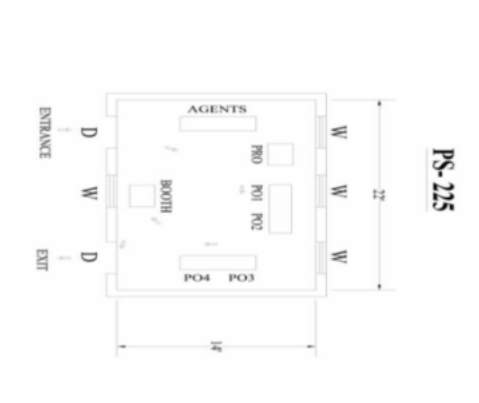

নির্বাচক নিবন্ধন আধিকারিকের স্বাক্ষর

Nazri Naksha

Google Map View

Polling Station Building Front View

Polling Station Front View

Cad View

Key MAP View

1 নাম : পাপিয়া খাতুন মায়ের নাম: রাবেয়া খাতুন বাড়ির নং : n0007 বয়স : 38 লিঙ্গ : মহিলা	GFY2733038 ফটো উপলব্ধ	2 নাম : সর্বানী দত্ত স্বামীর নাম: সুরজিৎ দত্ত বাড়ির নং : n0227 বয়স : 45 লিঙ্গ : মহিলা	GFY1624089 ফটো উপলব্ধ	3 নাম : সার্বিনা বিবি স্বামীর নাম: নুরুল ইসলাম সেখ বাড়ির নং : n0223 বয়স : 42 লিঙ্গ : মহিলা	GFY2379667 ফটো উপলব্ধ
4 নাম : ফারসিনা খাতুন পিতার নাম: নওসার আলি সেখ বাড়ির নং : n0049 বয়স : 32 লিঙ্গ : মহিলা	AQT1421387 ফটো উপলব্ধ	5 নাম : অঞ্জু বিবি স্বামীর নাম: মনসুর সেখ বাড়ির নং : n0024 বয়স : 39 লিঙ্গ : মহিলা	AQT2030583 ফটো উপলব্ধ	6 নাম : আশা খাতুন পিতার নাম: নওসার আলি সেখ বাড়ির নং : n0049 বয়স : 27 লিঙ্গ : মহিলা	AQT1948819 ফটো উপলব্ধ
7 নাম : মালতি গড়াই স্বামীর নাম: নিতাই গড়াই বাড়ির নং : n0024 বয়স : 53 লিঙ্গ : মহিলা	WB/40/276/027708 ফটো উপলব্ধ	8 নাম : নন্দিতা গড়াই পিতার নাম: বিষ্ণুপদ গড়াই বাড়ির নং : n0024 বয়স : 73 লিঙ্গ : মহিলা	WB/40/276/411566 ফটো উপলব্ধ	9 নাম : উষাদেবী আগরওয়ালা স্বামীর নাম: শ্যামসুন্দর আগরওয়ালা বাড়ির নং : n0024 বয়স : 71 লিঙ্গ : মহিলা	WB/40/276/411203 ফটো উপলব্ধ
10 নাম : দুর্গাদেবী আগরওয়ালা স্বামীর নাম: অশোক আগরওয়ালা বাড়ির নং : n0024 বয়স : 65 লিঙ্গ : মহিলা	WB/40/276/411413 ফটো উপলব্ধ	11 নাম : সমীর আগরওয়ালা পিতার নাম: সিদ্ধিগোপাল আগরওয়ালা বাড়ির নং : n0024 বয়স : 64 লিঙ্গ : পুরুষ	WB/40/276/408175 ফটো উপলব্ধ	12 নাম : কৃষ্ণা আগরওয়ালা স্বামীর নাম: সমীর আগরওয়ালা বাড়ির নং : n0024 বয়স : 57 লিঙ্গ : মহিলা	WB/40/276/411414 ফটো উপলব্ধ
13 নাম : অনিতা আগরওয়ালা স্বামীর নাম: অরুণ আগরওয়ালা বাড়ির নং : n0024 বয়স : 53 লিঙ্গ : মহিলা	WB/40/276/411638 ফটো উপলব্ধ	14 নাম : শুভম আগরওয়ালা পিতার নাম: সমীর আগরওয়ালা বাড়ির নং : n0024 বয়স : 34 লিঙ্গ : পুরুষ	AQT1543586 ফটো উপলব্ধ	15 নাম : জ্যোতি আগরওয়ালা পিতার নাম: সমীর আগরওয়ালা বাড়ির নং : n0024 বয়স : 34 লিঙ্গ : মহিলা	AQT1543578 ফটো উপলব্ধ
16 নাম : প্রিয়াল অগরওয়াল পিতার নাম: অরুণ অগরওয়াল বাড়ির নং : n0024 বয়স : 30 লিঙ্গ : মহিলা	AQT1653583 ফটো উপলব্ধ	17 নাম : অরুণ কুমার আগরওয়াল পিতার নাম: সিদ্ধি গোপাল আগরওয়াল বাড়ির নং : n0024 বয়স : 56 লিঙ্গ : পুরুষ	AQT2235935 ফটো উপলব্ধ	18 নাম : হেমন্ত আগরওয়ালা পিতার নাম: অরুণ কুমার আগরওয়াল বাড়ির নং : এন0024 বয়স : 23 লিঙ্গ : পুরুষ	AQT2358851 ফটো উপলব্ধ
19 নাম : পূজা গড়াই পিতার নাম: নিতাই গড়াই বাড়ির নং : এন0024 বয়স : 22 লিঙ্গ : মহিলা	AQT2443315 ফটো উপলব্ধ	20 নাম : কাকলি কুমার স্বামীর নাম: সুনীল কুমার বাড়ির নং : n0005 বয়স : 54 লিঙ্গ : মহিলা	GFY2414126 ফটো উপলব্ধ	21 নাম : সুনীল কুমার পিতার নাম: আনন্দ কুমার বাড়ির নং : n0012 বয়স : 66 লিঙ্গ : পুরুষ	GFY2144509 ফটো উপলব্ধ
22 নাম : নিলোপা কুমার পিতার নাম: সুনীল কুমার বাড়ির নং : এন0012 বয়স : 22 লিঙ্গ : মহিলা	AQT2371748 ফটো উপলব্ধ	23 নাম : মৌ মন্ডল স্বামীর নাম: মোকারিম মন্ডল বাড়ির নং : N0012 বয়স : 26 লিঙ্গ : মহিলা	AQT2235448 ফটো উপলব্ধ	24 নাম : তসলিমা খাতুন পিতার নাম: নুরুল ইসলাম সেখ বাড়ির নং : এন00224 বয়স : 25 লিঙ্গ : মহিলা	AQT2306165 ফটো উপলব্ধ
25 নাম : আপর্ণা ঘোষ স্বামীর নাম: স্বপন কুমার ঘোষ বাড়ির নং : এন0027 বয়স : 50 লিঙ্গ : মহিলা	AQT2545366 ফটো উপলব্ধ	26 নাম : রবি সাউ পিতার নাম: কালুরাম সাউ বাড়ির নং : 227/264 বয়স : 40 লিঙ্গ : পুরুষ	GFY2548006 ফটো উপলব্ধ	27 নাম : অজয় সাউ পিতার নাম: কালুরাম সাউ বাড়ির নং : 227/264 বয়স : 38 লিঙ্গ : পুরুষ	AQT1169929 ফটো উপলব্ধ
28 নাম : জ্যোতি সাউ স্বামীর নাম: অজয় সাউ বাড়ির নং : 227/264 বয়স : 32 লিঙ্গ : মহিলা	AQT2315455 ফটো উপলব্ধ	29 নাম : সঞ্জিতা ঘোষ পিতার নাম: স্বপন কুমার ঘোষ বাড়ির নং : এন000 বয়স : 25 লিঙ্গ : মহিলা	AQT2092849 ফটো উপলব্ধ	30 নাম : অভিষেক চৌধুরী পিতার নাম: জয়ন্ত চৌধুরী বাড়ির নং : এন0018 বয়স : 28 লিঙ্গ : পুরুষ	AQT1854165 ফটো উপলব্ধ