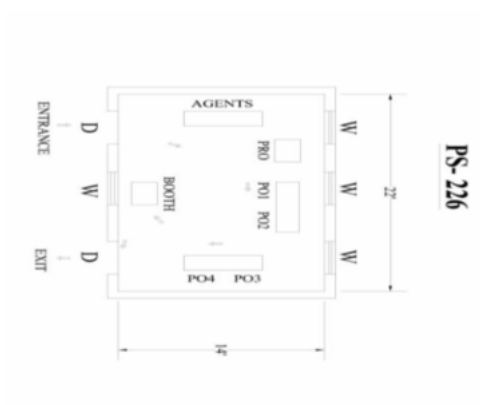

নির্বাচক নিবন্ধন আধিকারিকের স্বাক্ষর

Nazri Naksha

Google Map View

Polling Station Building Front View

Polling Station Front View

Cad View

Key MAP View

1 নাম : সাগরিকা অধিকারী স্বামীর নাম: অশোক অধিকারী বাড়ির নং : n0068 বয়স : 59 লিঙ্গ : মহিলা	WB/40/276/411235	ফটো উপলব্ধ	2 নাম : স্বপন অধিকারী পিতার নাম: অশোক অধিকারী বাড়ির নং : n0068 বয়স : 42 লিঙ্গ : পুরুষ	GFY2548808	ফটো উপলব্ধ	3 নাম : দেবযানী অধিকারী স্বামীর নাম: স্বপন অধিকারী বাড়ির নং : n0068 বয়স : 36 লিঙ্গ : মহিলা	GFY2778355	ফটো উপলব্ধ
4 নাম : শুভঙ্কর অধিকারী পিতার নাম: কর্তিক অধিকারী বাড়ির নং : এন0068 বয়স : 21 লিঙ্গ : পুরুষ	AQT2443174	ফটো উপলব্ধ	5 নাম : রুনা কুন্ডু স্বামীর নাম: গৌতম কুন্ডু বাড়ির নং : n0217 বয়স : 38 লিঙ্গ : মহিলা	GFY2549046	ফটো উপলব্ধ	6 নাম : রুবি বৈরাগ্য কর্মকার স্বামীর নাম: সঞ্জীব কর্মকার বাড়ির নং : n0024 বয়স : 26 লিঙ্গ : মহিলা	AQT2236701	ফটো উপলব্ধ
7 নাম : জ্যোৎস্না মল স্বামীর নাম: দেবশীষ মল বাড়ির নং : n0024 বয়স : 36 লিঙ্গ : মহিলা	AQT1343219	ফটো উপলব্ধ	8 নাম : কালিদাসী কর্মকার স্বামীর নাম: কালীপদ কর্মকার বাড়ির নং : n0024 বয়স : 74 লিঙ্গ : মহিলা	WB/40/276/411446	ফটো উপলব্ধ	9 নাম : পরিতোষ কর্মকার পিতার নাম: কালীপদ কর্মকার বাড়ির নং : n0024 বয়স : 56 লিঙ্গ : পুরুষ	WB/40/276/408237	ফটো উপলব্ধ
10 নাম : সন্ধ্যা কর্মকার স্বামীর নাম: পরিতোষ কর্মকার বাড়ির নং : n0024 বয়স : 52 লিঙ্গ : মহিলা	WB/40/276/411475	ফটো উপলব্ধ	11 নাম : সুবল কর্মকার পিতার নাম: কালীপদ কর্মকার বাড়ির নং : n0024 বয়স : 51 লিঙ্গ : পুরুষ	WB/40/276/408442	ফটো উপলব্ধ	12 নাম : মামনি কর্মকার স্বামীর নাম: সুবল কর্মকার বাড়ির নং : n0024 বয়স : 50 লিঙ্গ : মহিলা	WB/40/276/411635	ফটো উপলব্ধ
13 নাম : গোপালী কর্মকার পিতার নাম: পরিতোষ কর্মকার বাড়ির নং : n0024 বয়স : 37 লিঙ্গ : মহিলা	AQT1343201	ফটো উপলব্ধ	14 নাম : সঞ্জীব কর্মকার পিতার নাম: পরিতোষ কর্মকার বাড়ির নং : n0024 বয়স : 32 লিঙ্গ : পুরুষ	AQT1653765	ফটো উপলব্ধ	15 নাম : টুম্পা কর্মকার পিতার নাম: চাঁদ কর্মকার বাড়ির নং : n0034 বয়স : 47 লিঙ্গ : মহিলা	GFY2660611	ফটো উপলব্ধ
16 নাম : রুমা কর্মকার পিতার নাম: চাঁদ কর্মকার বাড়ির নং : n0034 বয়স : 42 লিঙ্গ : মহিলা	GFY2142842	ফটো উপলব্ধ	17 নাম : রুমা কর্মকার পিতার নাম: চাঁদ কর্মকার বাড়ির নং : n0034 বয়স : 43 লিঙ্গ : মহিলা	GFY2142834	ফটো উপলব্ধ	18 নাম : রেখা কর্মকার স্বামীর নাম: রঞ্জিত কর্মকার বাড়ির নং : n0046 বয়স : 66 লিঙ্গ : মহিলা	WB/40/276/411102	ফটো উপলব্ধ
19 নাম : সন্দীপ কর্মকার পিতার নাম: রঞ্জিত কর্মকার বাড়ির নং : n0046 বয়স : 49 লিঙ্গ : পুরুষ	WB/40/276/408135	ফটো উপলব্ধ	20 নাম : সুদীপ্ত কর্মকার পিতার নাম: রঞ্জিত কুমার কর্মকার বাড়ির নং : n0046 বয়স : 45 লিঙ্গ : পুরুষ	AQT1653849	ফটো উপলব্ধ	21 নাম : সুরজিৎ কর্মকার পিতার নাম: সমীর কর্মকার বাড়ির নং : এন0034 বয়স : 30 লিঙ্গ : পুরুষ	AQT2371656	ফটো উপলব্ধ
22 নাম : সুদীপ্ত ঘোষ পিতার নাম: সুশান্ত ঘোষ বাড়ির নং : n0003 বয়স : 47 লিঙ্গ : পুরুষ	GFY2660652	ফটো উপলব্ধ	23 নাম : মৌমিতা ঘোষ স্বামীর নাম: সুদীপ্ত ঘোষ বাড়ির নং : n0003 বয়স : 37 লিঙ্গ : মহিলা	GFY2778462	ফটো উপলব্ধ	24 নাম : সুমন ঘোষ পিতার নাম: রঘুনাথ ঘোষ বাড়ির নং : n0004 বয়স : 37 লিঙ্গ : পুরুষ	GFY2778314	ফটো উপলব্ধ
25 নাম : রঘুনাথ ঘোষ পিতার নাম: সৌরকৃষ্ণ ঘোষ বাড়ির নং : n0004 বয়স : 64 লিঙ্গ : পুরুষ	AQT2237022	ফটো উপলব্ধ	26 নাম : চন্দনা ঘোষ স্বামীর নাম: রঘুনাথ ঘোষ বাড়ির নং : n0004 বয়স : 60 লিঙ্গ : মহিলা	AQT2237055	ফটো উপলব্ধ	27 নাম : রিতা ঘোষ অন্যান্য: গোপাল ঘোষ বাড়ির নং : N0164 বয়স : 78 লিঙ্গ : মহিলা	AQT2236800	ফটো উপলব্ধ
#2 28 নাম : মানসী চক্রবর্তী স্বামীর নাম: দেবশীষ চৌধুরী বাড়ির নং : ডালহারা মহল বয়স : 40 লিঙ্গ : মহিলা	GFY2409928	ফটো উপলব্ধ	29 নাম : পাঁচকড়ি চক্রবর্তী পিতার নাম: প্রভাত চক্রবর্তী বাড়ির নং : n0060 বয়স : 48 লিঙ্গ : পুরুষ	GFY2414407	ফটো উপলব্ধ	30 নাম : উলি চক্রবর্তী স্বামীর নাম: পাঁচকড়ি চক্রবর্তী বাড়ির নং : n0227 বয়স : 35 লিঙ্গ : মহিলা	AQT1949163	ফটো উপলব্ধ