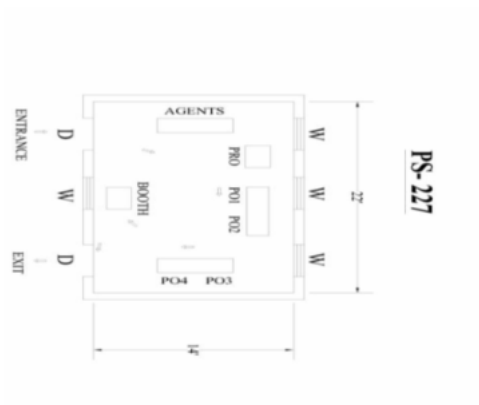

নির্বাচক নিবন্ধন আধিকারিকের স্বাক্ষর

Nazri Naksha

Google Map View

Polling Station Building Front View

Polling Station Front View

Cad View

Key MAP View

| | | | | | | | | | | | |
|----|------------------|--|------------|----|------------------|--|------------|----|------------------|---|------------|
| 1 | WB/40/276/408257 | নাম : পাঁচুগোপাল দাস পিতার নাম: অনিল বাড়ির নং : n0160 বয়স : 58 লিঙ্গ : পুরুষ | ফটো উপলব্ধ | 2 | AQT2005726 | নাম : তন্ময় দাস পিতার নাম: পাঁচু গোপাল দাস বাড়ির নং : n0160 বয়স : 27 লিঙ্গ : পুরুষ | ফটো উপলব্ধ | 3 | AQT2005775 | নাম : কাজল পোদ্দার (সাহা) স্বামীর নাম: উত্তম সাহা বাড়ির নং : n0239 বয়স : 43 লিঙ্গ : মহিলা | ফটো উপলব্ধ |
| 4 | AQT2186716 | নাম : অশোক কুমার কুন্ডু পিতার নাম: হরিদাস কুন্ডু বাড়ির নং : n0060 বয়স : 83 লিঙ্গ : পুরুষ | ফটো উপলব্ধ | 5 | WB/40/276/417048 | নাম : যুথিকা কুন্ডু স্বামীর নাম: অশোক কুন্ডু বাড়ির নং : n0060 বয়স : 73 লিঙ্গ : মহিলা | ফটো উপলব্ধ | 6 | WB/40/276/417022 | নাম : রেখা কুন্ডু স্বামীর নাম: তারক কুন্ডু বাড়ির নং : n0060 বয়স : 70 লিঙ্গ : মহিলা | ফটো উপলব্ধ |
| 7 | AQT1251594 | নাম : শ্বেতা ভট্টাচার্য (নাথ) স্বামীর নাম: তুষার ভট্টাচার্য বাড়ির নং : n0235 বয়স : 35 লিঙ্গ : মহিলা | ফটো উপলব্ধ | 8 | RXC0837286 | নাম : শ্বেতা অগরওয়ালা পিতার নাম: অশোক কুমার অগরওয়ালা বাড়ির নং : এন000125 বয়স : 39 লিঙ্গ : মহিলা | ফটো উপলব্ধ | 9 | AQT0978882 | নাম : রেখা আগরওয়ালা স্বামীর নাম: উত্তম আগরওয়ালা বাড়ির নং : n0028 বয়স : 49 লিঙ্গ : মহিলা | ফটো উপলব্ধ |
| 10 | WB/40/276/417373 | নাম : ললিতা আগরওয়ালা স্বামীর নাম: বদ্রীপ্রসাদ আগরওয়ালা বাড়ির নং : n0026 বয়স : 81 লিঙ্গ : মহিলা | ফটো উপলব্ধ | 11 | WB/40/276/417374 | নাম : মীনা আগরওয়ালা স্বামীর নাম: ভবানীপ্রসাদ আগরওয়ালা বাড়ির নং : n0026 বয়স : 58 লিঙ্গ : মহিলা | ফটো উপলব্ধ | 12 | GFY2663367 | নাম : সন্ আগরওয়ালা পিতার নাম: ভবানীপ্রসাদ আগরওয়ালা বাড়ির নং : n0026 বয়স : 40 লিঙ্গ : পুরুষ | ফটো উপলব্ধ |
| 13 | AQT2188662 | নাম : রাজেন্দ্রপ্রসাদ আগরওয়ালা পিতার নাম: লক্ষীনারায়ন আগরওয়ালা বাড়ির নং : n0034 বয়স : 62 লিঙ্গ : পুরুষ | ফটো উপলব্ধ | 14 | WB/40/276/414000 | নাম : সুরেন্দ্র আগরওয়ালা পিতার নাম: লক্ষীনারায়ন আগরওয়ালা বাড়ির নং : n0034 বয়স : 60 লিঙ্গ : পুরুষ | ফটো উপলব্ধ | 15 | WB/40/276/417212 | নাম : সুনীতা আগরওয়ালা স্বামীর নাম: সুরেন্দ্র আগরওয়ালা বাড়ির নং : n0034 বয়স : 55 লিঙ্গ : মহিলা | ফটো উপলব্ধ |
| 16 | GFY1536242 | নাম : অশোক আগরওয়ালা পিতার নাম: লক্ষীনারায়ন আগরওয়ালা বাড়ির নং : n0034 বয়স : 56 লিঙ্গ : পুরুষ | ফটো উপলব্ধ | 17 | WB/40/280/123417 | নাম : সন্তোষী আগরওয়ালা স্বামীর নাম: অশোক আগরওয়ালা বাড়ির নং : n0034 বয়স : 52 লিঙ্গ : মহিলা | ফটো উপলব্ধ | 18 | WB/40/276/414028 | নাম : সন্তোষ আগরওয়ালা পিতার নাম: লক্ষীনারায়ন আগরওয়ালা বাড়ির নং : n0034 বয়স : 52 লিঙ্গ : পুরুষ | ফটো উপলব্ধ |
| 19 | WB/40/276/417183 | নাম : সুমিত্রা দেবী আগরওয়ালা স্বামীর নাম: লক্ষীনারায়ণ আগরওয়ালা বাড়ির নং : n0034 বয়স : 81 লিঙ্গ : মহিলা | ফটো উপলব্ধ | 20 | WB/40/276/417211 | নাম : করুনা আগরওয়ালা স্বামীর নাম: রাজেন্দ্র আগরওয়ালা বাড়ির নং : n0034 বয়স : 58 লিঙ্গ : মহিলা | ফটো উপলব্ধ | 21 | AQT0979153 | নাম : বিজয় আগরওয়ালা পিতার নাম: রাজেন্দ্র আগরওয়ালা বাড়ির নং : n0034 বয়স : 36 লিঙ্গ : পুরুষ | ফটো উপলব্ধ |
| 22 | AQT1765767 | নাম : বর্ষা আগরওয়ালা স্বামীর নাম: বিজয় আগরওয়ালা বাড়ির নং : n0034 বয়স : 35 লিঙ্গ : মহিলা | ফটো উপলব্ধ | 23 | AQT1676220 | নাম : অঙ্কিত আগরওয়ালা পিতার নাম: সুরেন্দ্র আগরওয়ালা বাড়ির নং : n0034 বয়স : 30 লিঙ্গ : পুরুষ | ফটো উপলব্ধ | 24 | AQT2557684 | নাম : গোপীবল্লভ আগরওয়ালা পিতার নাম: সত্যনারায়ন আগরওয়ালা বাড়ির নং : চক চাঁদনী বয়স : 66 লিঙ্গ : পুরুষ | ফটো উপলব্ধ |
| 25 | AQT2557734 | নাম : সরিতা আগরওয়ালা স্বামীর নাম: গোপীবল্লভ আগরওয়ালা বাড়ির নং : চক চাঁদনী বয়স : 60 লিঙ্গ : মহিলা | ফটো উপলব্ধ | 26 | WB/40/276/414089 | নাম : পবন আগরওয়ালা পিতার নাম: সত্যনারায়ন আগরওয়ালা বাড়ির নং : n0035 বয়স : 59 লিঙ্গ : পুরুষ | ফটো উপলব্ধ | 27 | GFY2417608 | নাম : অরুনা আগরওয়ালা স্বামীর নাম: পবন আগরওয়ালা বাড়ির নং : n0035 বয়স : 48 লিঙ্গ : মহিলা | ফটো উপলব্ধ |
| 28 | AQT2567808 | নাম : উত্তম আগরওয়ালা পিতার নাম: সত্যনারায়ন আগরওয়ালা বাড়ির নং : চক চাঁদনী বয়স : 54 লিঙ্গ : পুরুষ | ফটো উপলব্ধ | 29 | ZUM1276179 | নাম : রিয়া সরকার পিতার নাম: সুবোধ সরকার বাড়ির নং : 164 বয়স : 35 লিঙ্গ : মহিলা | ফটো উপলব্ধ | 30 | WB/40/276/417352 | নাম : মঞ্জু আগরওয়ালা স্বামীর নাম: শ্রীধর আগরওয়ালা বাড়ির নং : n0036 বয়স : 57 লিঙ্গ : মহিলা | ফটো উপলব্ধ |