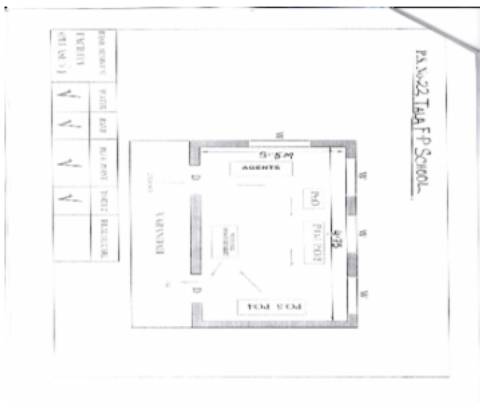

নির্বাচক নিবন্ধন আধিকারিকের স্বাক্ষর

Nazri Naksha

Google Map View

Polling Station Building Front View

Polling Station Front View

Cad View

Key MAP View

1 নাম : সফ্ট ওরাং পিতার নাম: বাবলু ওরাং বাড়ির নং : নং0078 বয়স : 33 লিঙ্গ : পুরুষ	AQT2057743 ফটো উপলব্ধ	2 নাম : রুমা ওরাং স্বামীর নাম: সন্তু ওরাং বাড়ির নং : এন0072 বয়স : 26 লিঙ্গ : মহিলা	AQT2344794 ফটো উপলব্ধ	3 নাম : সুদীপ্ত কুমার ঘোষ পিতার নাম: তরুণ কুমার ঘোষ বাড়ির নং : নং0087 বয়স : 25 লিঙ্গ : পুরুষ	AQT2057719 ফটো উপলব্ধ
4 নাম : রাকেশ ক্ষেত্রপাল পিতার নাম: বাপন ক্ষেত্রপাল বাড়ির নং : এন0009 বয়স : 25 লিঙ্গ : পুরুষ	AQT2057750 ফটো উপলব্ধ	5 নাম : সঞ্জু ক্ষেত্রপাল পিতার নাম: সুবোধ ক্ষেত্রপাল বাড়ির নং : এন0084 বয়স : 25 লিঙ্গ : পুরুষ	AQT2057766 ফটো উপলব্ধ	6 নাম : প্রদীপ ক্ষেত্রপাল পিতার নাম: শিবু ক্ষেত্রপাল বাড়ির নং : নং080 বয়স : 25 লিঙ্গ : পুরুষ	AQT2057669 ফটো উপলব্ধ
7 নাম : বুবাই ক্ষেত্রপাল পিতার নাম: হারু ক্ষেত্রপাল বাড়ির নং : এন0079 বয়স : 25 লিঙ্গ : পুরুষ	AQT2344752 ফটো উপলব্ধ	8 নাম : বুদ্ধদেব ক্ষেত্রপাল পিতার নাম: হারু ক্ষেত্রপাল বাড়ির নং : নং0079 বয়স : 23 লিঙ্গ : পুরুষ	AQT2344711 ফটো উপলব্ধ	9 নাম : পায়েল ক্ষেত্রপাল পিতার নাম: অজয় ক্ষেত্রপাল বাড়ির নং : এন0083 বয়স : 22 লিঙ্গ : পুরুষ	AQT2386035 ফটো উপলব্ধ
10 নাম : মঞ্জু ক্ষেত্রপাল পিতার নাম: সুবোধ ক্ষেত্রপাল বাড়ির নং : এন0084 বয়স : 23 লিঙ্গ : পুরুষ	AQT2344745 ফটো উপলব্ধ	11 নাম : তনু ক্ষেত্রপাল পিতার নাম: কমল ক্ষেত্রপাল বাড়ির নং : এন0079 বয়স : 22 লিঙ্গ : পুরুষ	AQT2385961 ফটো উপলব্ধ	12 নাম : সন্তোষ ক্ষেত্রপাল পিতার নাম: মহাদেব ক্ষেত্রপাল বাড়ির নং : n0056 বয়স : 72 লিঙ্গ : পুরুষ	AQT2497832 ফটো উপলব্ধ
13 নাম : রাকেশ ক্ষেত্রপাল পিতার নাম: তপন ক্ষেত্রপাল বাড়ির নং : এন0082 বয়স : 22 লিঙ্গ : পুরুষ	AQT2454239 ফটো উপলব্ধ	14 নাম : মামনি ক্ষেত্রপাল স্বামীর নাম: সুবোধ ক্ষেত্রপাল বাড়ির নং : n0084 বয়স : 40 লিঙ্গ : মহিলা	AQT1465574 ফটো উপলব্ধ	15 নাম : অঞ্জু ক্ষেত্রপাল স্বামীর নাম: সাধু ক্ষেত্রপাল বাড়ির নং : n0082 বয়স : 51 লিঙ্গ : মহিলা	AQT1764638 ফটো উপলব্ধ
16 নাম : কমলা ক্ষেত্রপাল মায়ের নাম: সুমি ক্ষেত্রপাল বাড়ির নং : n0009 বয়স : 34 লিঙ্গ : মহিলা	AQT1784685 ফটো উপলব্ধ	17 নাম : রুমা ক্ষেত্রপাল পিতার নাম: মদন ক্ষেত্রপাল বাড়ির নং : n0009 বয়স : 30 লিঙ্গ : মহিলা	AQT1784651 ফটো উপলব্ধ	18 নাম : শ্যামল ক্ষেত্রপাল পিতার নাম: সুধীর ক্ষেত্রপাল বাড়ির নং : n0056 বয়স : 37 লিঙ্গ : পুরুষ	GFY2707420 ফটো উপলব্ধ
19 নাম : মীরা ক্ষেত্রপাল স্বামীর নাম: শ্যামল ক্ষেত্রপাল বাড়ির নং : n0056 বয়স : 38 লিঙ্গ : মহিলা	AQT1465517 ফটো উপলব্ধ	20 নাম : বিমল ক্ষেত্রপাল পিতার নাম: সুধীর ক্ষেত্রপাল বাড়ির নং : n0056 বয়স : 34 লিঙ্গ : পুরুষ	AQT1277821 ফটো উপলব্ধ	21 নাম : বেদানা ক্ষেত্রপাল স্বামীর নাম: বিমল ক্ষেত্রপাল বাড়ির নং : n0056 বয়স : 38 লিঙ্গ : মহিলা	AQT1465582 ফটো উপলব্ধ
22 নাম : পূর্ণিমা ক্ষেত্রপাল স্বামীর নাম: তারাপদ ক্ষেত্রপাল বাড়ির নং : n0079 বয়স : 57 লিঙ্গ : মহিলা	WB/40/276/045835 ফটো উপলব্ধ	23 নাম : নিমাই ক্ষেত্রপাল পিতার নাম: ফকির ক্ষেত্রপাল বাড়ির নং : n0079 বয়স : 55 লিঙ্গ : পুরুষ	WB/40/276/045145 ফটো উপলব্ধ	24 নাম : লতা ক্ষেত্রপাল স্বামীর নাম: নিমাই ক্ষেত্রপাল বাড়ির নং : n0079 বয়স : 52 লিঙ্গ : মহিলা	WB/40/276/045224 ফটো উপলব্ধ
25 নাম : হারু ক্ষেত্রপাল পিতার নাম: ফকির ক্ষেত্রপাল বাড়ির নং : n0079 বয়স : 51 লিঙ্গ : পুরুষ	WB/40/276/045674 ফটো উপলব্ধ	26 নাম : বন্দনা ক্ষেত্রপাল স্বামীর নাম: হারু ক্ষেত্রপাল বাড়ির নং : n0079 বয়স : 37 লিঙ্গ : মহিলা	AQT1465384 ফটো উপলব্ধ	27 নাম : কমল ক্ষেত্রপাল মায়ের নাম: পূর্ণিমা ক্ষেত্রপাল বাড়ির নং : n0079 বয়স : 40 লিঙ্গ : পুরুষ	GFY2755262 ফটো উপলব্ধ
28 নাম : রীতা ক্ষেত্রপাল স্বামীর নাম: কমল ক্ষেত্রপাল বাড়ির নং : n0079 বয়স : 37 লিঙ্গ : মহিলা	AQT1465509 ফটো উপলব্ধ	29 নাম : দিলীপ ক্ষেত্রপাল মায়ের নাম: পূর্ণিমা ক্ষেত্রপাল বাড়ির নং : n0079 বয়স : 37 লিঙ্গ : পুরুষ	GFY2755270 ফটো উপলব্ধ	30 নাম : চন্দ্রাবতী নন্দী স্বামীর নাম: গনেশ নন্দী বাড়ির নং : তালা বয়স : 79 লিঙ্গ : মহিলা	AQT2544815 ফটো উপলব্ধ