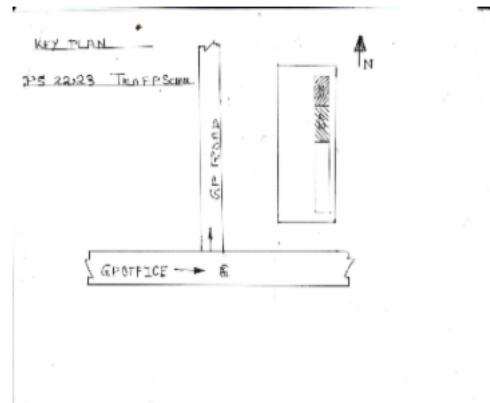

নির্বাচক নিবন্ধন আধিকারিকের স্বাক্ষর

Nazri Naksha

Google Map View

Polling Station Building Front View

Polling Station Front View

Cad View

Key MAP View

1 নাম : সফ্ট ওরাং পিতার নাম: বাবলু ওরাং বাড়ির নং : নং0078 বয়স : 33 লিঙ্গ : পুরুষ	AQT2057743 ফটো উপলব্ধ	2 নাম : রুমা ওরাং স্বামীর নাম: সন্তু ওরাং বাড়ির নং : এন0072 বয়স : 26 লিঙ্গ : মহিলা	AQT2344794 ফটো উপলব্ধ	3 নাম : সুদীপ্ত কুমার ঘোষ পিতার নাম: তরুণ কুমার ঘোষ বাড়ির নং : নং0087 বয়স : 25 লিঙ্গ : পুরুষ	AQT2057719 ফটো উপলব্ধ
4 নাম : রাকেশ ক্ষেত্রপাল পিতার নাম: বাপন ক্ষেত্রপাল বাড়ির নং : এন0009 বয়স : 25 লিঙ্গ : পুরুষ	AQT2057750 ফটো উপলব্ধ	5 নাম : সঞ্জু ক্ষেত্রপাল পিতার নাম: সুবোধ ক্ষেত্রপাল বাড়ির নং : এন0084 বয়স : 25 লিঙ্গ : পুরুষ	AQT2057766 ফটো উপলব্ধ	6 নাম : প্রদীপ ক্ষেত্রপাল পিতার নাম: শিবু ক্ষেত্রপাল বাড়ির নং : নং080 বয়স : 25 লিঙ্গ : পুরুষ	AQT2057669 ফটো উপলব্ধ
7 নাম : বুবাই ক্ষেত্রপাল পিতার নাম: হারু ক্ষেত্রপাল বাড়ির নং : এন0079 বয়স : 25 লিঙ্গ : পুরুষ	AQT2344752 ফটো উপলব্ধ	8 নাম : বুদ্ধদেব ক্ষেত্রপাল পিতার নাম: হারু ক্ষেত্রপাল বাড়ির নং : নং0079 বয়স : 23 লিঙ্গ : পুরুষ	AQT2344711 ফটো উপলব্ধ	9 নাম : পায়েল ক্ষেত্রপাল পিতার নাম: অজয় ক্ষেত্রপাল বাড়ির নং : এন0083 বয়স : 22 লিঙ্গ : পুরুষ	AQT2386035 ফটো উপলব্ধ
10 নাম : মঞ্জু ক্ষেত্রপাল পিতার নাম: সুবোধ ক্ষেত্রপাল বাড়ির নং : এন0084 বয়স : 23 লিঙ্গ : পুরুষ	AQT2344745 ফটো উপলব্ধ	11 নাম : তনু ক্ষেত্রপাল পিতার নাম: কমল ক্ষেত্রপাল বাড়ির নং : এন0079 বয়স : 22 লিঙ্গ : পুরুষ	AQT2385961 ফটো উপলব্ধ	12 নাম : সন্তোষ ক্ষেত্রপাল পিতার নাম: মহাদেব ক্ষেত্রপাল বাড়ির নং : n0056 বয়স : 72 লিঙ্গ : পুরুষ	AQT2497832 ফটো উপলব্ধ
13 নাম : রাকেশ ক্ষেত্রপাল পিতার নাম: তপন ক্ষেত্রপাল বাড়ির নং : এন0082 বয়স : 22 লিঙ্গ : পুরুষ	AQT2454239 ফটো উপলব্ধ	14 নাম : মামনি ক্ষেত্রপাল স্বামীর নাম: সুবোধ ক্ষেত্রপাল বাড়ির নং : n0084 বয়স : 40 লিঙ্গ : মহিলা	AQT1465574 ফটো উপলব্ধ	15 নাম : অঞ্জু ক্ষেত্রপাল স্বামীর নাম: সাধু ক্ষেত্রপাল বাড়ির নং : n0082 বয়স : 51 লিঙ্গ : মহিলা	AQT1764638 ফটো উপলব্ধ
16 নাম : কমলা ক্ষেত্রপাল মায়ের নাম: সুমি ক্ষেত্রপাল বাড়ির নং : n0009 বয়স : 34 লিঙ্গ : মহিলা	AQT1784685 ফটো উপলব্ধ	17 নাম : রুমা ক্ষেত্রপাল পিতার নাম: মদন ক্ষেত্রপাল বাড়ির নং : n0009 বয়স : 30 লিঙ্গ : মহিলা	AQT1784651 ফটো উপলব্ধ	18 নাম : শ্যামল ক্ষেত্রপাল পিতার নাম: সুধীর ক্ষেত্রপাল বাড়ির নং : n0056 বয়স : 37 লিঙ্গ : পুরুষ	GFY2707420 ফটো উপলব্ধ
19 নাম : মীরা ক্ষেত্রপাল স্বামীর নাম: শ্যামল ক্ষেত্রপাল বাড়ির নং : n0056 বয়স : 38 লিঙ্গ : মহিলা	AQT1465517 ফটো উপলব্ধ	20 নাম : বিমল ক্ষেত্রপাল পিতার নাম: সুধীর ক্ষেত্রপাল বাড়ির নং : n0056 বয়স : 34 লিঙ্গ : পুরুষ	AQT1277821 ফটো উপলব্ধ	21 নাম : বেদানা ক্ষেত্রপাল স্বামীর নাম: বিমল ক্ষেত্রপাল বাড়ির নং : n0056 বয়স : 38 লিঙ্গ : মহিলা	AQT1465582 ফটো উপলব্ধ
22 নাম : পূর্ণিমা ক্ষেত্রপাল স্বামীর নাম: তারাপদ ক্ষেত্রপাল বাড়ির নং : n0079 বয়স : 57 লিঙ্গ : মহিলা	WB/40/276/045835 ফটো উপলব্ধ	23 নাম : নিমাই ক্ষেত্রপাল পিতার নাম: ফকির ক্ষেত্রপাল বাড়ির নং : n0079 বয়স : 55 লিঙ্গ : পুরুষ	WB/40/276/045145 ফটো উপলব্ধ	24 নাম : লতা ক্ষেত্রপাল স্বামীর নাম: নিমাই ক্ষেত্রপাল বাড়ির নং : n0079 বয়স : 52 লিঙ্গ : মহিলা	WB/40/276/045224 ফটো উপলব্ধ
25 নাম : হারু ক্ষেত্রপাল পিতার নাম: ফকির ক্ষেত্রপাল বাড়ির নং : n0079 বয়স : 51 লিঙ্গ : পুরুষ	WB/40/276/045674 ফটো উপলব্ধ	26 নাম : বন্দনা ক্ষেত্রপাল স্বামীর নাম: হারু ক্ষেত্রপাল বাড়ির নং : n0079 বয়স : 37 লিঙ্গ : মহিলা	AQT1465384 ফটো উপলব্ধ	27 নাম : কমল ক্ষেত্রপাল মায়ের নাম: পূর্ণিমা ক্ষেত্রপাল বাড়ির নং : n0079 বয়স : 40 লিঙ্গ : পুরুষ	GFY2755262 ফটো উপলব্ধ
28 নাম : রীতা ক্ষেত্রপাল স্বামীর নাম: কমল ক্ষেত্রপাল বাড়ির নং : n0079 বয়স : 37 লিঙ্গ : মহিলা	AQT1465509 ফটো উপলব্ধ	29 নাম : দিলীপ ক্ষেত্রপাল মায়ের নাম: পূর্ণিমা ক্ষেত্রপাল বাড়ির নং : n0079 বয়স : 37 লিঙ্গ : পুরুষ	GFY2755270 ফটো উপলব্ধ	30 নাম : চন্দ্রাবতী নন্দী স্বামীর নাম: গনেশ নন্দী বাড়ির নং : তালা বয়স : 79 লিঙ্গ : মহিলা	AQT2544815 ফটো উপলব্ধ