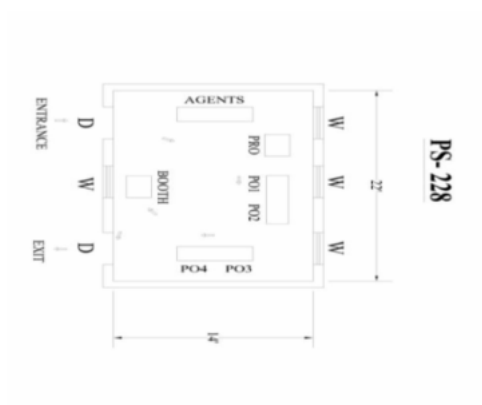

নির্বাচক নিবন্ধন আধিকারিকের স্বাক্ষর

Nazri Naksha

Google Map View

Polling Station Building Front View

Polling Station Front View

Cad View

Key MAP View

1	GFY2242733	নাম : মৌসুমী অধিকারী স্বামীর নাম: অরিন্দম অধিকারী বাড়ির নং : n0051 বয়স : 47 লিঙ্গ : মহিলা	ফটো উপলব্ধ	2	WB/40/276/417245	নাম : মনীশা অধিকারী স্বামীর নাম: সত্যনারায়ন অধিকারী বাড়ির নং : n0051 বয়স : 73 লিঙ্গ : মহিলা	ফটো উপলব্ধ	3	WB/40/276/414212	নাম : অরিন্দম অধিকারী পিতার নাম: সত্যনারায়ন অধিকারী বাড়ির নং : n0051 বয়স : 49 লিঙ্গ : পুরুষ	ফটো উপলব্ধ
4	AQT2518082	নাম : ধৃতব্রত অধিকারী পিতার নাম: অরিন্দম অধিকারী বাড়ির নং : এন0051 বয়স : 20 লিঙ্গ : পুরুষ	ফটো উপলব্ধ	5	AQT1158518	নাম : বীণিতা আগরওয়ালা স্বামীর নাম: সুরজ কুমার আগরওয়ালা বাড়ির নং : n0082 বয়স : 49 লিঙ্গ : মহিলা	ফটো উপলব্ধ	6	AQT2005825	নাম : রাধা আগরওয়াল পিতার নাম: সুরজ আগরওয়াল বাড়ির নং : N0028 বয়স : 28 লিঙ্গ : মহিলা	ফটো উপলব্ধ
7	GFY2419315	নাম : শুক্লা কুণ্ডু স্বামীর নাম: অমর জ্যোতি কুণ্ডু বাড়ির নং : n0062 বয়স : 42 লিঙ্গ : মহিলা	ফটো উপলব্ধ	8	WB/40/276/414381	নাম : সুরত কুণ্ডু পিতার নাম: পাঁচগোপাল কুণ্ডু বাড়ির নং : n0039 বয়স : 63 লিঙ্গ : পুরুষ	ফটো উপলব্ধ	9	GFY2733350	নাম : নন্দিতা কুণ্ডু স্বামীর নাম: সুরত কুণ্ডু বাড়ির নং : n0039 বয়স : 51 লিঙ্গ : মহিলা	ফটো উপলব্ধ
10	WB/40/276/414406	নাম : অমরজ্যোতি কুণ্ডু পিতার নাম: দীনবন্ধু কুণ্ডু বাড়ির নং : n0062 বয়স : 48 লিঙ্গ : পুরুষ	ফটো উপলব্ধ	11	WB/40/276/417136	নাম : গায়ত্রী কুণ্ডু স্বামীর নাম: নিমাই কুণ্ডু বাড়ির নং : n0062 বয়স : 71 লিঙ্গ : মহিলা	ফটো উপলব্ধ	12	AQT1421569	নাম : সুজাতা কুণ্ডু মায়ের নাম: গায়ত্রী কুণ্ডু বাড়ির নং : n0062 বয়স : 48 লিঙ্গ : মহিলা	ফটো উপলব্ধ
13	AQT2005817	নাম : শুভজিৎ নায়ক পিতার নাম: বিশ্বনাথ নায়ক বাড়ির নং : N0054 বয়স : 26 লিঙ্গ : পুরুষ	ফটো উপলব্ধ	14	AQT1855097	নাম : তনুশ্রী গুই স্বামীর নাম: সুমন্ত গুই বাড়ির নং : n0052 বয়স : 34 লিঙ্গ : মহিলা	ফটো উপলব্ধ	15	GFY2419356	নাম : সুমন্ত গুই পিতার নাম: সুশান্ত গুই বাড়ির নং : n0052 বয়স : 41 লিঙ্গ : পুরুষ	ফটো উপলব্ধ
16	GFY1536556	নাম : সুশান্ত গুই পিতার নাম: ভোলানাথ গুই বাড়ির নং : n0052 বয়স : 72 লিঙ্গ : পুরুষ	ফটো উপলব্ধ	17	GFY2419364	নাম : সুমিতা গুই স্বামীর নাম: সুশান্ত গুই বাড়ির নং : n0052 বয়স : 61 লিঙ্গ : মহিলা	ফটো উপলব্ধ	18	WB/40/276/414087	নাম : সঞ্জয় গুই পিতার নাম: মধুসূদন গুই বাড়ির নং : n0053 বয়স : 54 লিঙ্গ : পুরুষ	ফটো উপলব্ধ
19	AQT1158500	নাম : জলি গুই স্বামীর নাম: সঞ্জয় গুই বাড়ির নং : n0053 বয়স : 45 লিঙ্গ : মহিলা	ফটো উপলব্ধ	20	WB/40/276/414001	নাম : ব্রজরেনু গাঙ্গুলী পিতার নাম: প্রতুল কুমার গাঙ্গুলী বাড়ির নং : n0066 বয়স : 89 লিঙ্গ : পুরুষ	ফটো উপলব্ধ	21	GFY2419349	নাম : মালা গাঙ্গুলী স্বামীর নাম: ব্রজরেনু গাঙ্গুলী বাড়ির নং : n0071 বয়স : 84 লিঙ্গ : মহিলা	ফটো উপলব্ধ
22	GFY2549533	নাম : স্বাতী গাঙ্গুলী স্বামীর নাম: সুভাশীষ গাঙ্গুলী বাড়ির নং : n0066 বয়স : 63 লিঙ্গ : মহিলা	ফটো উপলব্ধ	23	GFY2419331	নাম : সুভাশীষ গাঙ্গুলী পিতার নাম: ব্রজরেনু গাঙ্গুলী বাড়ির নং : n0066 বয়স : 58 লিঙ্গ : পুরুষ	ফটো উপলব্ধ	24	AQT2308104	নাম : সোহম গাঙ্গুলী পিতার নাম: সুভাশীষ গাঙ্গুলী বাড়ির নং : এন0066 বয়স : 23 লিঙ্গ : পুরুষ	ফটো উপলব্ধ
25	AQT2106896	নাম : রুপনা ঘোষ স্বামীর নাম: বাসুদেব ঘোষ বাড়ির নং : এন0272 বয়স : 69 লিঙ্গ : মহিলা	ফটো উপলব্ধ	26	AQT2106904	নাম : বাসুদেব ঘোষ পিতার নাম: বনোয়ারিলাল ঘোষ বাড়ির নং : এন0226 বয়স : 76 লিঙ্গ : পুরুষ	ফটো উপলব্ধ	27	AQT2186732	নাম : সুরত ঘোষ পিতার নাম: মৃত্যুঞ্জয় ঘোষ বাড়ির নং : n0032 বয়স : 56 লিঙ্গ : পুরুষ	ফটো উপলব্ধ
28	AQT2238681	নাম : সৌম্য ঘোষ পিতার নাম: সুরত ঘোষ বাড়ির নং : N0017 বয়স : 24 লিঙ্গ : পুরুষ	ফটো উপলব্ধ	29	AQT2371151	নাম : পুখা ঘোষ পিতার নাম: দিব্যেন্দু ঘোষ বাড়ির নং : এন0032 বয়স : 24 লিঙ্গ : মহিলা	ফটো উপলব্ধ	30	AQT2093656	নাম : উপাসনা ঘোষ পিতার নাম: সুরত ঘোষ বাড়ির নং : নং032 বয়স : 26 লিঙ্গ : মহিলা	ফটো উপলব্ধ