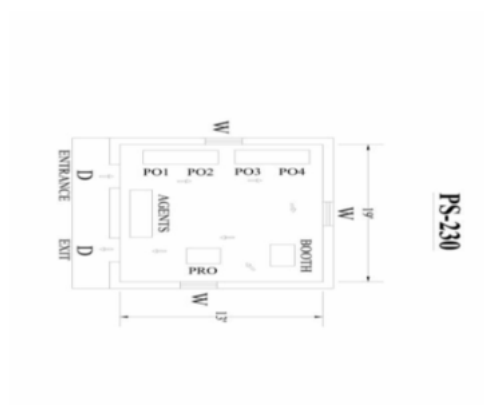

নির্বাচক নিবন্ধন আধিকারিকের স্বাক্ষর

Nazri Naksha

Google Map View

Polling Station Building Front View

Polling Station Front View

Cad View

Key MAP View

বিধানসভা নির্বাচনক্ষেত্রের নং, নাম : 264-কালনা
ভাগ নং, নাম : 1-অধিকারী পাড়া,মৌজা-কালনা,জে.এল. নং-164.