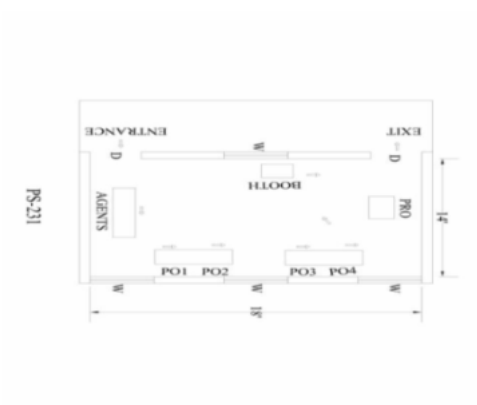

নির্বাচক নিবন্ধন আধিকারিকের স্বাক্ষর

Nazri Naksha

Google Map View

Polling Station Building Front View

Polling Station Front View

Cad View

Key MAP View

1 নাম : শ্রাবনী বকসী (দেব) স্বামীর নাম: সায়ন বকসী বাড়ির নং : n0179 বয়স : 47 লিঙ্গ : মহিলা	AQT1421288 ফটো উপলব্ধ	2 নাম : আশালতা সরকার (ঘোষ) স্বামীর নাম: অমরেশ ঘোষ বাড়ির নং : n0149 বয়স : 41 লিঙ্গ : মহিলা	GFY2163558 ফটো উপলব্ধ	3 নাম : সংগীতা অধিকারী পিতার নাম: লক্ষ্মী নারায়ণ অধিকারী বাড়ির নং : এন0005 বয়স : 27 লিঙ্গ : মহিলা	AQT2094381 ফটো উপলব্ধ
4 নাম : সুদীপ্ত অধিকারী পিতার নাম: সুশান্ত অধিকারী বাড়ির নং : এন0005 বয়স : 26 লিঙ্গ : পুরুষ	AQT2094407 ফটো উপলব্ধ	5 নাম : শর্মিষ্ঠা সাহা পিতার নাম: নিলয় কুমার সাহা বাড়ির নং : এন005 বয়স : 39 লিঙ্গ : মহিলা	GFY2778645 ফটো উপলব্ধ	6 নাম : সঞ্চিতা অধিকারী পিতার নাম: প্রশান্ত অধিকারী বাড়ির নং : n0005 বয়স : 26 লিঙ্গ : মহিলা	AQT2023182 ফটো উপলব্ধ
7 নাম : শ্যাম সুন্দর অধিকারী পিতার নাম: হরিচরণ অধিকারী বাড়ির নং : n0005 বয়স : 79 লিঙ্গ : পুরুষ	WB/40/276/441071 ফটো উপলব্ধ	8 নাম : প্রিয়া হালদার অন্যান্য: শ্যাম সুন্দর অধিকারী বাড়ির নং : এন0005 বয়স : 26 লিঙ্গ : মহিলা	AQT2107167 ফটো উপলব্ধ	9 নাম : কাকলি অধিকারী স্বামীর নাম: বিমল অধিকারী বাড়ির নং : n0005 বয়স : 51 লিঙ্গ : মহিলা	WB/40/276/444061 ফটো উপলব্ধ
10 নাম : প্রসেনজিৎ অধিকারী পিতার নাম: বিমল অধিকারী বাড়ির নং : n0005 বয়স : 36 লিঙ্গ : পুরুষ	AQT1256791 ফটো উপলব্ধ	11 নাম : লক্ষ্মী নারায়ণ অধিকারী পিতার নাম: হরিচরণ অধিকারী বাড়ির নং : n0005 বয়স : 63 লিঙ্গ : পুরুষ	GFY2672954 ফটো উপলব্ধ	12 নাম : প্রশান্ত অধিকারী পিতার নাম: হরিচরণ অধিকারী বাড়ির নং : n0005 বয়স : 61 লিঙ্গ : পুরুষ	WB/40/276/441717 ফটো উপলব্ধ
13 নাম : লতিকা অধিকারী স্বামীর নাম: প্রশান্ত অধিকারী বাড়ির নং : n0005 বয়স : 51 লিঙ্গ : মহিলা	GFY2166130 ফটো উপলব্ধ	14 নাম : সুশান্ত অধিকারী পিতার নাম: হরিচরণ অধিকারী বাড়ির নং : n0005 বয়স : 59 লিঙ্গ : পুরুষ	WB/40/276/441034 ফটো উপলব্ধ	15 নাম : মিতা অধিকারী স্বামীর নাম: লক্ষ্মীনারায়ণ অধিকারী বাড়ির নং : n0005 বয়স : 52 লিঙ্গ : মহিলা	GFY2166148 ফটো উপলব্ধ
16 নাম : রীতা অধিকারী স্বামীর নাম: সুশান্ত অধিকারী বাড়ির নং : n0005 বয়স : 43 লিঙ্গ : মহিলা	GFY2164531 ফটো উপলব্ধ	17 নাম : পাপিয়া অধিকারী পিতার নাম: শ্যামসুন্দর অধিকারী বাড়ির নং : n0005 বয়স : 38 লিঙ্গ : মহিলা	GFY2780922 ফটো উপলব্ধ	18 নাম : সুশোভন দাস পিতার নাম: মধুরঞ্জন দাস বাড়ির নং : n0005 বয়স : 39 লিঙ্গ : পুরুষ	GFY2554434 ফটো উপলব্ধ
19 নাম : মধুরঞ্জন দাস পিতার নাম: কৃষ্ণচন্দ্র দাস বাড়ির নং : n0005 বয়স : 74 লিঙ্গ : পুরুষ	GFY0507020 ফটো উপলব্ধ	20 নাম : রুমা উপাধ্যায় স্বামীর নাম: নারায়ণ উপাধ্যায় বাড়ির নং : n0137 বয়স : 51 লিঙ্গ : মহিলা	AQT2365195 ফটো উপলব্ধ	21 নাম : নারায়ণ উপাধ্যায় পিতার নাম: অমলেন্দু উপাধ্যায় বাড়ির নং : n0137 বয়স : 61 লিঙ্গ : পুরুষ	WB/40/276/441007 ফটো উপলব্ধ
22 নাম : দীপ্তি কুন্ডু স্বামীর নাম: রাধারমন কুন্ডু বাড়ির নং : n0001 বয়স : 72 লিঙ্গ : মহিলা	WB/40/276/444368 ফটো উপলব্ধ	23 নাম : টুম্পা কুণ্ডু স্বামীর নাম: আশিস কুণ্ডু বাড়ির নং : n0001 বয়স : 55 লিঙ্গ : মহিলা	GFY1539345 ফটো উপলব্ধ	24 নাম : সোমা কুণ্ডু স্বামীর নাম: অমলেন্দু কুণ্ডু বাড়ির নং : n0001 বয়স : 50 লিঙ্গ : মহিলা	GFY2164606 ফটো উপলব্ধ
25 নাম : অম্মান কুন্ডু পিতার নাম: রাধা রমন কুন্ডু বাড়ির নং : n0002 বয়স : 58 লিঙ্গ : পুরুষ	WB/40/276/441687 ফটো উপলব্ধ	26 নাম : শান্তিময় কুন্ডু পিতার নাম: গোকুল কুন্ডু বাড়ির নং : n0002 বয়স : 67 লিঙ্গ : পুরুষ	AQT2499473 ফটো উপলব্ধ	27 নাম : অনিবার্ন কুন্ডু পিতার নাম: শান্তিময় কুন্ডু বাড়ির নং : n0002 বয়স : 31 লিঙ্গ : পুরুষ	AQT1544618 ফটো উপলব্ধ
28 নাম : সুমিতা কুন্ডু স্বামীর নাম: শান্তিময় কুন্ডু বাড়ির নং : n0002 বয়স : 55 লিঙ্গ : মহিলা	WB/40/276/444905 ফটো উপলব্ধ	29 নাম : মধুসূদন কুন্ডু পিতার নাম: গোকুল কুন্ডু বাড়ির নং : n0003 বয়স : 79 লিঙ্গ : পুরুষ	WB/40/276/441196 ফটো উপলব্ধ	30 নাম : মঞ্জু কুন্ডু স্বামীর নাম: মধুসূদন কুন্ডু বাড়ির নং : n0003 বয়স : 73 লিঙ্গ : মহিলা	GFY1539410 ফটো উপলব্ধ