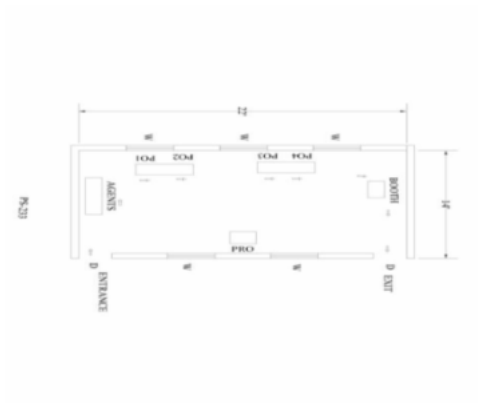

নির্বাচক নিবন্ধন আধিকারিকের স্বাক্ষর

Nazri Naksha

Google Map View

Polling Station Building Front View

Polling Station Front View

Cad View

Key MAP View

1 নাম : নবনীতা নন্দী (সিংহরায়) স্বামীর নাম: ইন্দ্রজিৎ নন্দী বাড়ির নং : n0293 বয়স : 38 লিঙ্গ : মহিলা	AQT1158609 ফটো উপলব্ধ	2 নাম : সবিতা পাল (সাহা) স্বামীর নাম: সাধন পাল বাড়ির নং : n0805 বয়স : 40 লিঙ্গ : মহিলা	AQT1949601 ফটো উপলব্ধ	3 নাম : শুভজিৎ কুন্ডু মায়ের নাম: চন্দ্রা কর বাড়ির নং : n0344 বয়স : 32 লিঙ্গ : পুরুষ	AQT1676410 ফটো উপলব্ধ
4 নাম : রিঙ্কু সাহা স্বামীর নাম: বিপ্লব সাহা বাড়ির নং : এন0289 বয়স : 35 লিঙ্গ : মহিলা	GFY2535508 ফটো উপলব্ধ	5 নাম : পার্থ অধিকারী পিতার নাম: কমল রঞ্জন অধিকারী বাড়ির নং : n0038 বয়স : 42 লিঙ্গ : পুরুষ	GFY2166247 ফটো উপলব্ধ	6 নাম : কৌশিক অধিকারী পিতার নাম: কমল রঞ্জন অধিকারী বাড়ির নং : n0038 বয়স : 46 লিঙ্গ : পুরুষ	GFY2166239 ফটো উপলব্ধ
7 নাম : সাথী অধিকারী স্বামীর নাম: কৌশিক অধিকারী বাড়ির নং : n0038 বয়স : 33 লিঙ্গ : মহিলা	AQT1750157 ফটো উপলব্ধ	8 নাম : অশোক অধিকারী পিতার নাম: কমলরঞ্জন অধিকারী বাড়ির নং : n0038 বয়স : 45 লিঙ্গ : পুরুষ	GFY2168227 ফটো উপলব্ধ	9 নাম : দেবশীষ ভাওয়াল পিতার নাম: অজিত ভাওয়াল বাড়ির নং : n0038 বয়স : 35 লিঙ্গ : পুরুষ	AQT1257427 ফটো উপলব্ধ
10 নাম : মৌ আচার্য স্বামীর নাম: পরমপদ আচার্য বাড়ির নং : n0107 বয়স : 50 লিঙ্গ : মহিলা	AQT2311777 ফটো উপলব্ধ	11 নাম : স্বপন কুমার কুন্ডু পিতার নাম: নগেন্দ্রনাথ কুন্ডু বাড়ির নং : n0003 বয়স : 73 লিঙ্গ : পুরুষ	GFY2440584 ফটো উপলব্ধ	12 নাম : পূর্বী কুন্ডু স্বামীর নাম: স্বপন কুন্ডু বাড়ির নং : n0003 বয়স : 57 লিঙ্গ : মহিলা	GFY2440592 ফটো উপলব্ধ
13 নাম : মৃগায়ী কুন্ডু পিতার নাম: স্বপন কুন্ডু বাড়ির নং : n0003 বয়স : 38 লিঙ্গ : মহিলা	AQT1159359 ফটো উপলব্ধ	14 নাম : শুভা কুন্ডু স্বামীর নাম: অশোক কুন্ডু বাড়ির নং : n0030 বয়স : 55 লিঙ্গ : মহিলা	WB/40/276/447421 ফটো উপলব্ধ	15 নাম : রিয়া কুন্ডু পিতার নাম: অশোক কুন্ডু বাড়ির নং : n0030 বয়স : 39 লিঙ্গ : মহিলা	GFY2554749 ফটো উপলব্ধ
16 নাম : বাসন্তী কর স্বামীর নাম: নিহাররঞ্জন কর বাড়ির নং : n0029 বয়স : 66 লিঙ্গ : মহিলা	WB/40/276/447437 ফটো উপলব্ধ	17 নাম : চন্দন কর পিতার নাম: নিহার রঞ্জন কর বাড়ির নং : n0029 বয়স : 40 লিঙ্গ : পুরুষ	GFY2443810 ফটো উপলব্ধ	18 নাম : মৃত্যুঞ্জয় কর পিতার নাম: নিহার রঞ্জন কর বাড়ির নং : n0029 বয়স : 31 লিঙ্গ : পুরুষ	AQT1655406 ফটো উপলব্ধ
19 নাম : দুলাল কর পিতার নাম: হরিমোহন কর বাড়ির নং : n0042 বয়স : 61 লিঙ্গ : পুরুষ	WB/40/276/447353 ফটো উপলব্ধ	20 নাম : ফাল্পুনী কর স্বামীর নাম: দুলাল কর বাড়ির নং : n0042 বয়স : 52 লিঙ্গ : মহিলা	WB/40/276/447354 ফটো উপলব্ধ	21 নাম : দেবর্ষি কর পিতার নাম: দুলাল চন্দ্র কর বাড়ির নং : n0042 বয়স : 30 লিঙ্গ : পুরুষ	AQT1750256 ফটো উপলব্ধ
22 নাম : চন্দ্রা কর পিতার নাম: কৃষ্ণপদ কর বাড়ির নং : n0343 বয়স : 49 লিঙ্গ : মহিলা	AQT1347590 ফটো উপলব্ধ	23 নাম : অনুপ কর্মকার পিতার নাম: অমূল্য রতন কর্মকার বাড়ির নং : n0048 বয়স : 30 লিঙ্গ : পুরুষ	AQT1856319 ফটো উপলব্ধ	24 নাম : অমূল্যরতন কর্মকার পিতার নাম: জয়গিরি কর্মকার বাড়ির নং : n0048 বয়স : 65 লিঙ্গ : পুরুষ	WB/40/276/447450 ফটো উপলব্ধ
25 নাম : শ্যামল কর্মকার পিতার নাম: জয়গীরী কর্মকার বাড়ির নং : n0048 বয়স : 59 লিঙ্গ : পুরুষ	AQT2119071 ফটো উপলব্ধ	26 নাম : মালতি কর্মকার স্বামীর নাম: শ্যামল কর্মকার বাড়ির নং : n0048 বয়স : 51 লিঙ্গ : মহিলা	GFY0886093 ফটো উপলব্ধ	27 নাম : সৌরভ কর্মকার পিতার নাম: শ্যামল কর্মকার বাড়ির নং : n0048 বয়স : 35 লিঙ্গ : পুরুষ	AQT1345776 ফটো উপলব্ধ
28 নাম : কুবর্ণা কর্মকার স্বামীর নাম: অমূল্য কর্মকার বাড়ির নং : n0048 বয়স : 54 লিঙ্গ : মহিলা	WB/40/276/447527 ফটো উপলব্ধ	29 নাম : ভোলানাথ কর্মকার পিতার নাম: নারায়ন কর্মকার বাড়ির নং : n0056 বয়স : 64 লিঙ্গ : পুরুষ	WB/40/276/447411 ফটো উপলব্ধ	30 নাম : কল্যাণী কর্মকার স্বামীর নাম: ভোলানাথ কর্মকার বাড়ির নং : n0056 বয়স : 59 লিঙ্গ : মহিলা	WB/40/276/447408 ফটো উপলব্ধ