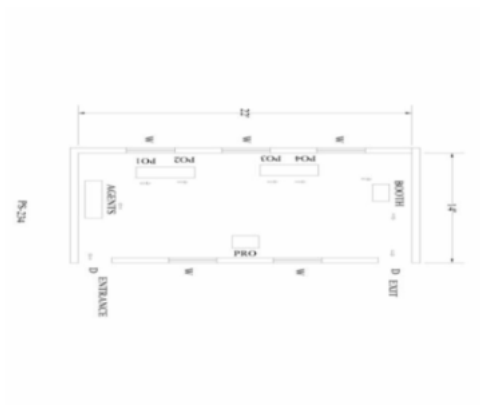

নির্বাচক নিবন্ধন আধিকারিকের স্বাক্ষর

Nazri Naksha

Google Map View

Polling Station Building Front View

Polling Station Front View

Cad View

Key MAP View

1 নাম : আমির সেখ পিতার নাম: তহীর সেখ বাড়ির নং : n0158 বয়স : 29 লিঙ্গ : পুরুষ	AQT1750728 ফটো উপলব্ধ	2 নাম : আনসুরাবিবি স্বামীর নাম: তহির সেখ বাড়ির নং : n0158 বয়স : 50 লিঙ্গ : মহিলা	WB/40/276/450584 ফটো উপলব্ধ	3 নাম : রিজিয়াবিবি স্বামীর নাম: হারু সেখ বাড়ির নং : n0161 বয়স : 75 লিঙ্গ : মহিলা	WB/40/276/450069 ফটো উপলব্ধ
4 নাম : ইসমাইল সেখ পিতার নাম: হারু সেখ বাড়ির নং : n0161 বয়স : 55 লিঙ্গ : পুরুষ	WB/40/276/450013 ফটো উপলব্ধ	5 নাম : রীনা বিবি স্বামীর নাম: ইসমাইল সেখ বাড়ির নং : n0161 বয়স : 55 লিঙ্গ : মহিলা	AQT1346428 ফটো উপলব্ধ	6 নাম : নাজির সেখ পিতার নাম: হারু সেখ বাড়ির নং : n0161 বয়স : 52 লিঙ্গ : পুরুষ	WB/40/276/450062 ফটো উপলব্ধ
7 নাম : আলেয়া বেগম স্বামীর নাম: নাজির সেখ বাড়ির নং : n0161 বয়স : 50 লিঙ্গ : মহিলা	WB/40/276/228542 ফটো উপলব্ধ	8 নাম : হাসিবুল সেখ পিতার নাম: হারু সেখ বাড়ির নং : n0161 বয়স : 42 লিঙ্গ : পুরুষ	GFY2736585 ফটো উপলব্ধ	9 নাম : মারুফা বিবি স্বামীর নাম: হাসিবুল সেখ বাড়ির নং : n0161 বয়স : 38 লিঙ্গ : মহিলা	AQT1656149 ফটো উপলব্ধ
10 নাম : আসমা সুলতানা বিবি স্বামীর নাম: সুকুর আলি সেখ বাড়ির নং : n0161 বয়স : 36 লিঙ্গ : মহিলা	AQT1763788 ফটো উপলব্ধ	11 নাম : আলিম সেখ পিতার নাম: আহাদালি সেখ বাড়ির নং : n0162 বয়স : 67 লিঙ্গ : পুরুষ	WB/40/276/450292 ফটো উপলব্ধ	12 নাম : নাসির সেখ পিতার নাম: আলিম সেখ বাড়ির নং : n0162 বয়স : 49 লিঙ্গ : পুরুষ	WB/40/276/450157 ফটো উপলব্ধ
13 নাম : আবিদা সুলতানা বিবি স্বামীর নাম: নাসির সেখ বাড়ির নং : n0162 বয়স : 44 লিঙ্গ : মহিলা	GFY2781326 ফটো উপলব্ধ	14 নাম : নাসিমা বিবি স্বামীর নাম: বাবুন সেখ বাড়ির নং : n0167 বয়স : 30 লিঙ্গ : মহিলা	AQT1857390 ফটো উপলব্ধ	15 নাম : রুবিনা বিবি স্বামীর নাম: শুভ সেখ বাড়ির নং : N0167 বয়স : 26 লিঙ্গ : মহিলা	AQT1998491 ফটো উপলব্ধ
16 নাম : সুজাতা বিবি স্বামীর নাম: বাসির সেখ বাড়ির নং : n0256 বয়স : 35 লিঙ্গ : মহিলা	AQT1949783 ফটো উপলব্ধ	17 নাম : মামনী ভৌমিক (কর্মকার) স্বামীর নাম: শুভেন্দু ভৌমিক বাড়ির নং : n0262 বয়স : 48 লিঙ্গ : মহিলা	AQT1949841 ফটো উপলব্ধ	18 নাম : নাসরিন খাতুন বিবি স্বামীর নাম: ইব্রাহিম সেখ বাড়ির নং : n0242 বয়স : 33 লিঙ্গ : মহিলা	AQT1402288 ফটো উপলব্ধ
19 নাম : বাসির সেখ পিতার নাম: আলিম সেখ বাড়ির নং : n0162 বয়স : 40 লিঙ্গ : পুরুষ	GFY2736635 ফটো উপলব্ধ	20 নাম : মহিরুদ্দিন সেখ পিতার নাম: আলাউদ্দিন সেখ বাড়ির নং : n0167 বয়স : 41 লিঙ্গ : পুরুষ	GFY2443737 ফটো উপলব্ধ	21 নাম : রুবিনা বিবি স্বামীর নাম: মহিরুদ্দিন সেখ বাড়ির নং : n0167 বয়স : 32 লিঙ্গ : মহিলা	AQT1545391 ফটো উপলব্ধ
22 নাম : সালেহা বিবি স্বামীর নাম: সাইফুদ্দিন সেখ বাড়ির নং : n0167 বয়স : 36 লিঙ্গ : মহিলা	AQT1545466 ফটো উপলব্ধ	23 নাম : সহীনুর বিবি স্বামীর নাম: কালো সেখ বাড়ির নং : n0167 বয়স : 42 লিঙ্গ : মহিলা	AQT1159805 ফটো উপলব্ধ	24 নাম : রূপা বিবি স্বামীর নাম: মুচকুল সেখ বাড়ির নং : n0167 বয়স : 44 লিঙ্গ : মহিলা	GFY2243681 ফটো উপলব্ধ
25 নাম : শেলিনাবিবি স্বামীর নাম: কুদ্দুস সেখ বাড়ির নং : n0167 বয়স : 52 লিঙ্গ : মহিলা	WB/40/276/450318 ফটো উপলব্ধ	26 নাম : শুভ সেখ পিতার নাম: আব্দুল কুদ্দুস সেখ বাড়ির নং : n0167 বয়স : 30 লিঙ্গ : পুরুষ	AQT1656305 ফটো উপলব্ধ	27 নাম : সুকুর আলি সেখ মায়ের নাম: রিজিয়া বিবি বাড়ির নং : n0161 বয়স : 47 লিঙ্গ : পুরুষ	AQT2095362 ফটো উপলব্ধ
28 নাম : বাপন সেখ পিতার নাম: আব্দুল কুদ্দুস সেখ বাড়ির নং : n0167 বয়স : 35 লিঙ্গ : পুরুষ	AQT1856863 ফটো উপলব্ধ	29 নাম : তহীর সেখ পিতার নাম: তোয়েব সেখ বাড়ির নং : n0158 বয়স : 55 লিঙ্গ : পুরুষ	AQT2201523 ফটো উপলব্ধ	30 নাম : স্বর্ণালী বনিক (পাল) স্বামীর নাম: শম্ভু পাল বাড়ির নং : 024 বয়স : 41 লিঙ্গ : মহিলা	GFY2419992 ফটো উপলব্ধ