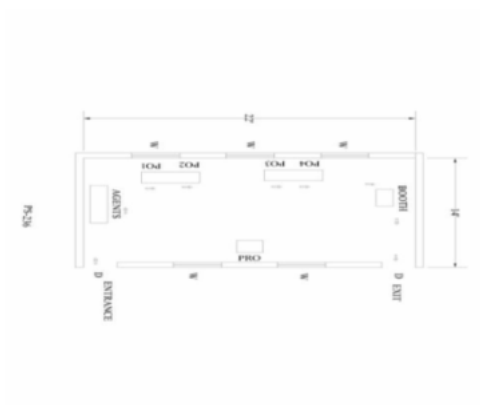

নির্বাচক নিবন্ধন আধিকারিকের স্বাক্ষর

Nazri Naksha

Google Map View

Polling Station Building Front View

Polling Station Front View

Cad View

Key MAP View

বিধানসভা নির্বাচনক্ষেত্রের নং, নাম : 264-কালনা  
ভাগ নং, নাম : 1-কাটিগঙ্গাপাড়া(আংশিক)মৌজা-কালনা,জে.এল. নং-164.