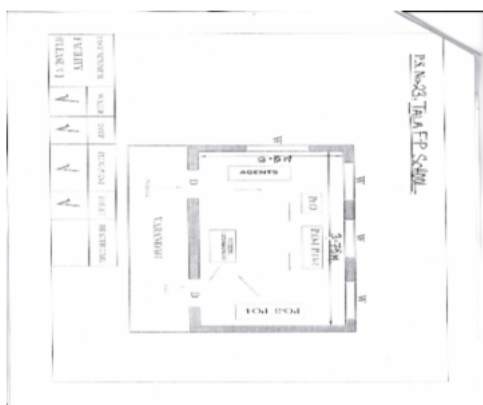

নির্বাচক নিবন্ধন আধিকারিকের স্বাক্ষর

Nazri Naksha

Google Map View

Polling Station Building Front View

Polling Station Front View

Cad View

Key MAP View

1 নাম : শীতল ওরাং স্বামীর নাম: বাবলু ওরাং বাড়ির নং : n0068 বয়স : 50 লিঙ্গ : মহিলা	AQT2497642 ফটো উপলব্ধ	2 নাম : প্রিয়ান্বিতা কুমার স্বামীর নাম: শ্রীকান্ত কুমার বাড়ির নং : এন0036 বয়স : 26 লিঙ্গ : মহিলা	AQT2058360 ফটো উপলব্ধ	3 নাম : অক্ষিতা কুমার পিতার নাম: সনৎ কুমার বাড়ির নং : নং0037 বয়স : 23 লিঙ্গ : মহিলা	AQT2344901 ফটো উপলব্ধ
4 নাম : জয়শ্রী কুমার পিতার নাম: শরৎ কুমার বাড়ির নং : n0037 বয়স : 24 লিঙ্গ : মহিলা	AQT2265668 ফটো উপলব্ধ	5 নাম : সপ্তানন্দ কুমার পিতার নাম: মোহনলাল কুমার বাড়ির নং : n0035 বয়স : 79 লিঙ্গ : পুরুষ	WB/40/276/045257 ফটো উপলব্ধ	6 নাম : ভুবানি কুমার স্বামীর নাম: সপ্তানন্দ কুমার বাড়ির নং : n0035 বয়স : 66 লিঙ্গ : মহিলা	WB/40/276/045544 ফটো উপলব্ধ
7 নাম : শ্রীকান্ত কুমার পিতার নাম: বিবেকানন্দ কুমার বাড়ির নং : n0036 বয়স : 42 লিঙ্গ : পুরুষ	GFY2019222 ফটো উপলব্ধ	8 নাম : অর্পিতা কুমার পিতার নাম: অচ্যুতানন্দ কুমার বাড়ির নং : n0036 বয়স : 34 লিঙ্গ : মহিলা	AQT1582287 ফটো উপলব্ধ	9 নাম : টুম্পা কুমার স্বামীর নাম: স্বপন কুমার বাড়ির নং : n0036 বয়স : 49 লিঙ্গ : মহিলা	WB/40/276/045916 ফটো উপলব্ধ
10 নাম : জ্যোৎস্না কুমার স্বামীর নাম: শংকর কুমার বাড়ির নং : n0037 বয়স : 77 লিঙ্গ : মহিলা	WB/40/276/045433 ফটো উপলব্ধ	11 নাম : সনৎ কুমার পিতার নাম: শংকর নাথ কুমার বাড়ির নং : n0037 বয়স : 55 লিঙ্গ : পুরুষ	WB/40/276/045271 ফটো উপলব্ধ	12 নাম : চম্পা কুমার স্বামীর নাম: সনৎ কুমার বাড়ির নং : n0037 বয়স : 44 লিঙ্গ : মহিলা	GFY1546712 ফটো উপলব্ধ
13 নাম : শরৎ কুমার পিতার নাম: শংকর নাথ কুমার বাড়ির নং : n0037 বয়স : 51 লিঙ্গ : পুরুষ	GFY2599082 ফটো উপলব্ধ	14 নাম : টুটু কুমার স্বামীর নাম: শরৎ কুমার বাড়ির নং : n0037 বয়স : 49 লিঙ্গ : মহিলা	GFY1546720 ফটো উপলব্ধ	15 নাম : অভয়া কুমার পিতার নাম: সনৎ কুমার বাড়ির নং : n0037 বয়স : 26 লিঙ্গ : মহিলা	AQT2009272 ফটো উপলব্ধ
16 নাম : দেবাংশু কুমার পিতার নাম: শরৎ কুমার বাড়ির নং : এন0037 বয়স : 20 লিঙ্গ : পুরুষ	AQT2505584 ফটো উপলব্ধ	17 নাম : সুস্মিতা কুমার পিতার নাম: স্বপন কুমার বাড়ির নং : এন0036 বয়স : 25 লিঙ্গ : মহিলা	AQT2058055 ফটো উপলব্ধ	18 নাম : শুভেন্দু কুমার পিতার নাম: সপ্তানন্দ কুমার বাড়ির নং : n0035 বয়স : 49 লিঙ্গ : পুরুষ	GFY1545847 ফটো উপলব্ধ
19 নাম : সঙ্গীতা কুমার স্বামীর নাম: শুভেন্দু কুমার বাড়ির নং : n0035 বয়স : 37 লিঙ্গ : মহিলা	AQT1193366 ফটো উপলব্ধ	20 নাম : স্বপন কুমার পিতার নাম: সচীদানন্দ কুমার বাড়ির নং : n0036 বয়স : 59 লিঙ্গ : পুরুষ	AQT2357598 ফটো উপলব্ধ	21 নাম : শেফালী বাক্সে স্বামীর নাম: হরেন্দ্র নাথ বাক্সে বাড়ির নং : এন0046 বয়স : 27 লিঙ্গ : মহিলা	AQT2058352 ফটো উপলব্ধ
22 নাম : পিউ ক্ষেত্রপাল স্বামীর নাম: সুরজিৎ ক্ষেত্রপাল বাড়ির নং : n0046 বয়স : 28 লিঙ্গ : মহিলা	AQT1784941 ফটো উপলব্ধ	23 নাম : প্রবোধ ক্ষেত্রপাল পিতার নাম: অখিল ক্ষেত্রপাল বাড়ির নং : n0031 বয়স : 51 লিঙ্গ : পুরুষ	AQT2520005 ফটো উপলব্ধ	24 নাম : নিয়তি ক্ষেত্রপাল স্বামীর নাম: প্রবোধ ক্ষেত্রপাল বাড়ির নং : n0031 বয়স : 51 লিঙ্গ : মহিলা	WB/40/276/045320 ফটো উপলব্ধ
25 নাম : চন্দনা ক্ষেত্রপাল পিতার নাম: প্রবোধ ক্ষেত্রপাল বাড়ির নং : n0031 বয়স : 31 লিঙ্গ : মহিলা	AQT1465863 ফটো উপলব্ধ	26 নাম : চিরন ক্ষেত্রপাল পিতার নাম: প্রবোধ ক্ষেত্রপাল বাড়ির নং : n0031 বয়স : 32 লিঙ্গ : পুরুষ	AQT1582212 ফটো উপলব্ধ	27 নাম : আঙ্গুর ক্ষেত্রপাল স্বামীর নাম: গুরুপদ ক্ষেত্রপাল বাড়ির নং : n0046 বয়স : 68 লিঙ্গ : মহিলা	WB/40/276/045305 ফটো উপলব্ধ
28 নাম : সুরোজিৎ ক্ষেত্রপাল পিতার নাম: শম্ভু ক্ষেত্রপাল বাড়ির নং : n0046 বয়স : 31 লিঙ্গ : পুরুষ	AQT1465673 ফটো উপলব্ধ	29 নাম : মালতী কিস্কু স্বামীর নাম: ভবেন কিস্কু বাড়ির নং : n0048 বয়স : 80 লিঙ্গ : মহিলা	WB/40/276/045240 ফটো উপলব্ধ	30 নাম : গনেশ হাঁসদা পিতার নাম: লকু হাঁসদা বাড়ির নং : n0048 বয়স : 60 লিঙ্গ : পুরুষ	WB/40/276/045276 ফটো উপলব্ধ