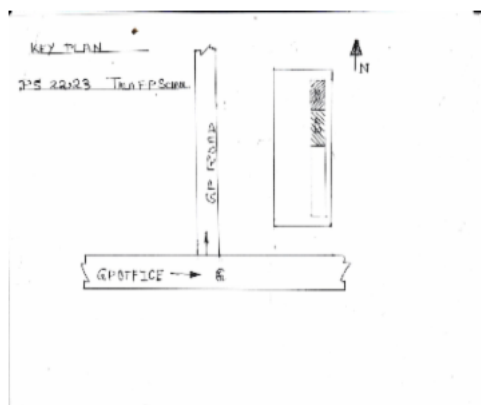

নির্বাচক নিবন্ধন আধিকারিকের স্বাক্ষর

Nazri Naksha

Google Map View

Polling Station Building Front View

Polling Station Front View

Cad View

Key MAP View

1 নাম : শীতল ওরাং স্বামীর নাম: বাবলু ওরাং বাড়ির নং : n0068 বয়স : 50 লিঙ্গ : মহিলা	AQT2497642 ফটো উপলব্ধ	2 নাম : প্রিয়ান্বিতা কুমার স্বামীর নাম: শ্রীকান্ত কুমার বাড়ির নং : এন0036 বয়স : 26 লিঙ্গ : মহিলা	AQT2058360 ফটো উপলব্ধ	3 নাম : অক্ষিতা কুমার পিতার নাম: সনৎ কুমার বাড়ির নং : নং0037 বয়স : 23 লিঙ্গ : মহিলা	AQT2344901 ফটো উপলব্ধ
4 নাম : জয়শ্রী কুমার পিতার নাম: শরৎ কুমার বাড়ির নং : n0037 বয়স : 24 লিঙ্গ : মহিলা	AQT2265668 ফটো উপলব্ধ	5 নাম : সপ্তানন্দ কুমার পিতার নাম: মোহনলাল কুমার বাড়ির নং : n0035 বয়স : 79 লিঙ্গ : পুরুষ	WB/40/276/045257 ফটো উপলব্ধ	6 নাম : ভুবানি কুমার স্বামীর নাম: সপ্তানন্দ কুমার বাড়ির নং : n0035 বয়স : 66 লিঙ্গ : মহিলা	WB/40/276/045544 ফটো উপলব্ধ
7 নাম : শ্রীকান্ত কুমার পিতার নাম: বিবেকানন্দ কুমার বাড়ির নং : n0036 বয়স : 42 লিঙ্গ : পুরুষ	GFY2019222 ফটো উপলব্ধ	8 নাম : অর্পিতা কুমার পিতার নাম: অচ্যুতানন্দ কুমার বাড়ির নং : n0036 বয়স : 34 লিঙ্গ : মহিলা	AQT1582287 ফটো উপলব্ধ	9 নাম : টুম্পা কুমার স্বামীর নাম: স্বপন কুমার বাড়ির নং : n0036 বয়স : 49 লিঙ্গ : মহিলা	WB/40/276/045916 ফটো উপলব্ধ
10 নাম : জ্যোৎস্না কুমার স্বামীর নাম: শংকর কুমার বাড়ির নং : n0037 বয়স : 77 লিঙ্গ : মহিলা	WB/40/276/045433 ফটো উপলব্ধ	11 নাম : সনৎ কুমার পিতার নাম: শংকর নাথ কুমার বাড়ির নং : n0037 বয়স : 55 লিঙ্গ : পুরুষ	WB/40/276/045271 ফটো উপলব্ধ	12 নাম : চম্পা কুমার স্বামীর নাম: সনৎ কুমার বাড়ির নং : n0037 বয়স : 44 লিঙ্গ : মহিলা	GFY1546712 ফটো উপলব্ধ
13 নাম : শরৎ কুমার পিতার নাম: শংকর নাথ কুমার বাড়ির নং : n0037 বয়স : 51 লিঙ্গ : পুরুষ	GFY2599082 ফটো উপলব্ধ	14 নাম : টুটু কুমার স্বামীর নাম: শরৎ কুমার বাড়ির নং : n0037 বয়স : 49 লিঙ্গ : মহিলা	GFY1546720 ফটো উপলব্ধ	15 নাম : অভয়া কুমার পিতার নাম: সনৎ কুমার বাড়ির নং : n0037 বয়স : 26 লিঙ্গ : মহিলা	AQT2009272 ফটো উপলব্ধ
16 নাম : দেবাংশু কুমার পিতার নাম: শরৎ কুমার বাড়ির নং : এন0037 বয়স : 20 লিঙ্গ : পুরুষ	AQT2505584 ফটো উপলব্ধ	17 নাম : সুস্মিতা কুমার পিতার নাম: স্বপন কুমার বাড়ির নং : এন0036 বয়স : 25 লিঙ্গ : মহিলা	AQT2058055 ফটো উপলব্ধ	18 নাম : শুভেন্দু কুমার পিতার নাম: সপ্তানন্দ কুমার বাড়ির নং : n0035 বয়স : 49 লিঙ্গ : পুরুষ	GFY1545847 ফটো উপলব্ধ
19 নাম : সঙ্গীতা কুমার স্বামীর নাম: শুভেন্দু কুমার বাড়ির নং : n0035 বয়স : 37 লিঙ্গ : মহিলা	AQT1193366 ফটো উপলব্ধ	20 নাম : স্বপন কুমার পিতার নাম: সচীদানন্দ কুমার বাড়ির নং : n0036 বয়স : 59 লিঙ্গ : পুরুষ	AQT2357598 ফটো উপলব্ধ	21 নাম : শেফালী বাক্সে স্বামীর নাম: হরেন্দ্র নাথ বাক্সে বাড়ির নং : এন0046 বয়স : 27 লিঙ্গ : মহিলা	AQT2058352 ফটো উপলব্ধ
22 নাম : পিউ ক্ষেত্রপাল স্বামীর নাম: সুরজিৎ ক্ষেত্রপাল বাড়ির নং : n0046 বয়স : 28 লিঙ্গ : মহিলা	AQT1784941 ফটো উপলব্ধ	23 নাম : প্রবোধ ক্ষেত্রপাল পিতার নাম: অখিল ক্ষেত্রপাল বাড়ির নং : n0031 বয়স : 51 লিঙ্গ : পুরুষ	AQT2520005 ফটো উপলব্ধ	24 নাম : নিয়তি ক্ষেত্রপাল স্বামীর নাম: প্রবোধ ক্ষেত্রপাল বাড়ির নং : n0031 বয়স : 51 লিঙ্গ : মহিলা	WB/40/276/045320 ফটো উপলব্ধ
25 নাম : চন্দনা ক্ষেত্রপাল পিতার নাম: প্রবোধ ক্ষেত্রপাল বাড়ির নং : n0031 বয়স : 31 লিঙ্গ : মহিলা	AQT1465863 ফটো উপলব্ধ	26 নাম : চিরন ক্ষেত্রপাল পিতার নাম: প্রবোধ ক্ষেত্রপাল বাড়ির নং : n0031 বয়স : 32 লিঙ্গ : পুরুষ	AQT1582212 ফটো উপলব্ধ	27 নাম : আঙ্গুর ক্ষেত্রপাল স্বামীর নাম: গুরুপদ ক্ষেত্রপাল বাড়ির নং : n0046 বয়স : 68 লিঙ্গ : মহিলা	WB/40/276/045305 ফটো উপলব্ধ
28 নাম : সুরোজিৎ ক্ষেত্রপাল পিতার নাম: শম্ভু ক্ষেত্রপাল বাড়ির নং : n0046 বয়স : 31 লিঙ্গ : পুরুষ	AQT1465673 ফটো উপলব্ধ	29 নাম : মালতী কিস্কু স্বামীর নাম: ভবেন কিস্কু বাড়ির নং : n0048 বয়স : 80 লিঙ্গ : মহিলা	WB/40/276/045240 ফটো উপলব্ধ	30 নাম : গনেশ হাঁসদা পিতার নাম: লকু হাঁসদা বাড়ির নং : n0048 বয়স : 60 লিঙ্গ : পুরুষ	WB/40/276/045276 ফটো উপলব্ধ