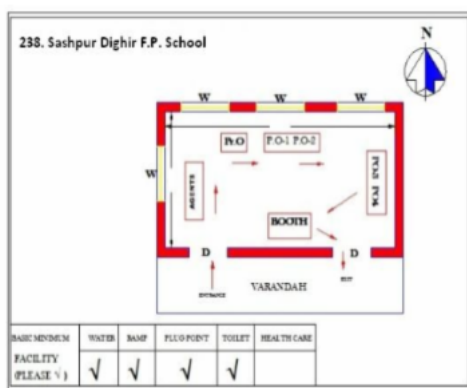

নির্বাচক নিবন্ধন আধিকারিকের স্বাক্ষর

Nazri Naksha

Google Map View

Polling Station Building Front View

Polling Station Front View

Cad View

Key MAP View

1 নাম : সোমা সরকার (প্রামানিক) স্বামীর নাম: অসিত সরকার বাড়ির নং : n0247 বয়স : 38 লিঙ্গ : মহিলা	AQT1858448 ফটো উপলব্ধ	2 নাম : দীপঙ্কর মাঝি পিতার নাম: দিলীপ মাঝি বাড়ির নং : n0168 বয়স : 29 লিঙ্গ : পুরুষ	AQT1858521 ফটো উপলব্ধ	3 নাম : দীপঙ্কর দাস পিতার নাম: দিলীপ দাস বাড়ির নং : n0165 বয়স : 28 লিঙ্গ : পুরুষ	AQT2001386 ফটো উপলব্ধ
4 নাম : টগর দাস পিতার নাম: রাম চন্দ্র দাস বাড়ির নং : n0169 বয়স : 45 লিঙ্গ : পুরুষ	AQT2001261 ফটো উপলব্ধ	5 নাম : পায়েল দাস পিতার নাম: পরিমল দাস বাড়ির নং : n0167 বয়স : 26 লিঙ্গ : মহিলা	AQT2001287 ফটো উপলব্ধ	6 নাম : লক্ষী দাস স্বামীর নাম: টগর দাস বাড়ির নং : n0169 বয়স : 38 লিঙ্গ : মহিলা	AQT2001378 ফটো উপলব্ধ
7 নাম : শুভ দাস পিতার নাম: পরিমল দাস বাড়ির নং : n0167 বয়স : 27 লিঙ্গ : পুরুষ	AQT2001345 ফটো উপলব্ধ	8 নাম : রমা দাস স্বামীর নাম: সঞ্জীত দাস বাড়ির নং : n0169 বয়স : 46 লিঙ্গ : মহিলা	GFY2446813 ফটো উপলব্ধ	9 নাম : শুভঙ্কর দাস পিতার নাম: অমল ঋষি দাস বাড়ির নং : n0169 বয়স : 30 লিঙ্গ : পুরুষ	AQT1657139 ফটো উপলব্ধ
10 নাম : দীপঙ্কর দাস পিতার নাম: অমল দাস বাড়ির নং : n0169 বয়স : 29 লিঙ্গ : পুরুষ	AQT1751866 ফটো উপলব্ধ	11 নাম : মান্দী ব্যাপারী স্বামীর নাম: উত্তম ব্যাপারী বাড়ির নং : মচুরা খাতুন স্কুল বয়স : 35 লিঙ্গ : মহিলা	AQT1259399 ফটো উপলব্ধ	12 নাম : সন্ধ্যা ঋষিদাস পিতার নাম: কেষ্ট ঋষিদাস বাড়ির নং : n0164 বয়স : 61 লিঙ্গ : মহিলা	WB/40/276/462350 ফটো উপলব্ধ
13 নাম : নিভা ঋষিদাস পিতার নাম: কেষ্ট ঋষিদাস বাড়ির নং : n0164 বয়স : 56 লিঙ্গ : মহিলা	WB/40/276/462594 ফটো উপলব্ধ	14 নাম : দিলীপ ঋষিদাস পিতার নাম: গোষ্ঠ ঋষিদাস বাড়ির নং : n0165 বয়স : 56 লিঙ্গ : পুরুষ	WB/40/276/456464 ফটো উপলব্ধ	15 নাম : লক্ষী ঋষিদাস স্বামীর নাম: দিলীপ ঋষিদাস বাড়ির নং : n0165 বয়স : 50 লিঙ্গ : মহিলা	WB/40/276/462686 ফটো উপলব্ধ
16 নাম : দেবশীষ দাস পিতার নাম: দিলীপ দাস বাড়ির নং : n0165 বয়স : 37 লিঙ্গ : পুরুষ	AQT1259407 ফটো উপলব্ধ	17 নাম : অরুণ দাস পিতার নাম: দিলীপ দাস বাড়ির নং : n0165 বয়স : 29 লিঙ্গ : পুরুষ	AQT1751569 ফটো উপলব্ধ	18 নাম : যুগল ঋষিদাস পিতার নাম: রাসবিহারী ঋষিদাস বাড়ির নং : n0166 বয়স : 77 লিঙ্গ : পুরুষ	WB/40/276/456448 ফটো উপলব্ধ
19 নাম : লক্ষী ঋষিদাস স্বামীর নাম: যুগল ঋষিদাস বাড়ির নং : n0166 বয়স : 69 লিঙ্গ : মহিলা	WB/40/276/462399 ফটো উপলব্ধ	20 নাম : লালু ঋষিদাস পিতার নাম: যুগল ঋষিদাস বাড়ির নং : n0166 বয়স : 41 লিঙ্গ : পুরুষ	AQT1422815 ফটো উপলব্ধ	21 নাম : বিকাশ ঋষিদাস পিতার নাম: যুগোল ঋষিদাস বাড়ির নং : n0166 বয়স : 48 লিঙ্গ : পুরুষ	WB/40/276/456724 ফটো উপলব্ধ
22 নাম : ছোটন দাস পিতার নাম: যুগল দাস বাড়ির নং : n0166 বয়স : 33 লিঙ্গ : পুরুষ	AQT1259415 ফটো উপলব্ধ	23 নাম : জয়দেব পাল পিতার নাম: নরেন পাল বাড়ির নং : n0166 বয়স : 31 লিঙ্গ : পুরুষ	AQT1546662 ফটো উপলব্ধ	24 নাম : মনু ঋষিদাস পিতার নাম: রাসবিহারী ঋষিদাস বাড়ির নং : n0167 বয়স : 72 লিঙ্গ : পুরুষ	WB/40/276/456024 ফটো উপলব্ধ
25 নাম : জ্যোত্স্না ঋষিদাস স্বামীর নাম: মনু ঋষিদাস বাড়ির নং : n0167 বয়স : 66 লিঙ্গ : মহিলা	WB/40/276/462398 ফটো উপলব্ধ	26 নাম : পরিমল ঋষিদাস পিতার নাম: মনু ঋষিদাস বাড়ির নং : n0167 বয়স : 49 লিঙ্গ : পুরুষ	WB/40/276/456746 ফটো উপলব্ধ	27 নাম : শিখা ঋষিদাস স্বামীর নাম: পরিমল ঋষিদাস বাড়ির নং : n0167 বয়স : 48 লিঙ্গ : মহিলা	GFY2445336 ফটো উপলব্ধ
28 নাম : বাবলু ঋষিদাস পিতার নাম: রাসবিহারী ঋষিদাস বাড়ির নং : n0167 বয়স : 66 লিঙ্গ : পুরুষ	WB/40/276/456261 ফটো উপলব্ধ	29 নাম : বিশ্বনাথ দাস পিতার নাম: মনু দাস বাড়ির নং : n0167 বয়স : 48 লিঙ্গ : পুরুষ	WB/40/276/456739 ফটো উপলব্ধ	30 নাম : বর্নালী দাস স্বামীর নাম: বিশ্বনাথ দাস বাড়ির নং : n0167 বয়স : 38 লিঙ্গ : মহিলা	AQT1347509 ফটো উপলব্ধ