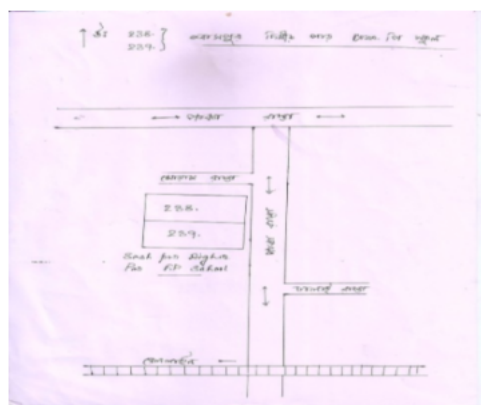

নির্বাচক নিবন্ধন আধিকারিকের স্বাক্ষর

Nazri Naksha

Google Map View

Polling Station Building Front View

Polling Station Front View

Cad View

Key MAP View

1 নাম : সোমা সরকার (প্রামানিক) স্বামীর নাম: অসিত সরকার বাড়ির নং : n0247 বয়স : 38 লিঙ্গ : মহিলা	AQT1858448 ফটো উপলব্ধ	2 নাম : দীপঙ্কর মাঝি পিতার নাম: দিলীপ মাঝি বাড়ির নং : n0168 বয়স : 29 লিঙ্গ : পুরুষ	AQT1858521 ফটো উপলব্ধ	3 নাম : দীপঙ্কর দাস পিতার নাম: দিলীপ দাস বাড়ির নং : n0165 বয়স : 28 লিঙ্গ : পুরুষ	AQT2001386 ফটো উপলব্ধ
4 নাম : টগর দাস পিতার নাম: রাম চন্দ্র দাস বাড়ির নং : n0169 বয়স : 45 লিঙ্গ : পুরুষ	AQT2001261 ফটো উপলব্ধ	5 নাম : পায়েল দাস পিতার নাম: পরিমল দাস বাড়ির নং : n0167 বয়স : 26 লিঙ্গ : মহিলা	AQT2001287 ফটো উপলব্ধ	6 নাম : লক্ষী দাস স্বামীর নাম: টগর দাস বাড়ির নং : n0169 বয়স : 38 লিঙ্গ : মহিলা	AQT2001378 ফটো উপলব্ধ
7 নাম : শুভ দাস পিতার নাম: পরিমল দাস বাড়ির নং : n0167 বয়স : 27 লিঙ্গ : পুরুষ	AQT2001345 ফটো উপলব্ধ	8 নাম : রমা দাস স্বামীর নাম: সঞ্জীত দাস বাড়ির নং : n0169 বয়স : 46 লিঙ্গ : মহিলা	GFY2446813 ফটো উপলব্ধ	9 নাম : শুভঙ্কর দাস পিতার নাম: অমল ঋষি দাস বাড়ির নং : n0169 বয়স : 30 লিঙ্গ : পুরুষ	AQT1657139 ফটো উপলব্ধ
10 নাম : দীপঙ্কর দাস পিতার নাম: অমল দাস বাড়ির নং : n0169 বয়স : 29 লিঙ্গ : পুরুষ	AQT1751866 ফটো উপলব্ধ	11 নাম : মান্দী ব্যাপারী স্বামীর নাম: উত্তম ব্যাপারী বাড়ির নং : মচুরা খাতুন স্কুল বয়স : 35 লিঙ্গ : মহিলা	AQT1259399 ফটো উপলব্ধ	12 নাম : সন্ধ্যা ঋষিদাস পিতার নাম: কেষ্ট ঋষিদাস বাড়ির নং : n0164 বয়স : 61 লিঙ্গ : মহিলা	WB/40/276/462350 ফটো উপলব্ধ
13 নাম : নিভা ঋষিদাস পিতার নাম: কেষ্ট ঋষিদাস বাড়ির নং : n0164 বয়স : 56 লিঙ্গ : মহিলা	WB/40/276/462594 ফটো উপলব্ধ	14 নাম : দিলীপ ঋষিদাস পিতার নাম: গোষ্ঠ ঋষিদাস বাড়ির নং : n0165 বয়স : 56 লিঙ্গ : পুরুষ	WB/40/276/456464 ফটো উপলব্ধ	15 নাম : লক্ষী ঋষিদাস স্বামীর নাম: দিলীপ ঋষিদাস বাড়ির নং : n0165 বয়স : 50 লিঙ্গ : মহিলা	WB/40/276/462686 ফটো উপলব্ধ
16 নাম : দেবশীষ দাস পিতার নাম: দিলীপ দাস বাড়ির নং : n0165 বয়স : 37 লিঙ্গ : পুরুষ	AQT1259407 ফটো উপলব্ধ	17 নাম : অরুণ দাস পিতার নাম: দিলীপ দাস বাড়ির নং : n0165 বয়স : 29 লিঙ্গ : পুরুষ	AQT1751569 ফটো উপলব্ধ	18 নাম : যুগল ঋষিদাস পিতার নাম: রাসবিহারী ঋষিদাস বাড়ির নং : n0166 বয়স : 77 লিঙ্গ : পুরুষ	WB/40/276/456448 ফটো উপলব্ধ
19 নাম : লক্ষী ঋষিদাস স্বামীর নাম: যুগল ঋষিদাস বাড়ির নং : n0166 বয়স : 69 লিঙ্গ : মহিলা	WB/40/276/462399 ফটো উপলব্ধ	20 নাম : লালু ঋষিদাস পিতার নাম: যুগল ঋষিদাস বাড়ির নং : n0166 বয়স : 41 লিঙ্গ : পুরুষ	AQT1422815 ফটো উপলব্ধ	21 নাম : বিকাশ ঋষিদাস পিতার নাম: যুগোল ঋষিদাস বাড়ির নং : n0166 বয়স : 48 লিঙ্গ : পুরুষ	WB/40/276/456724 ফটো উপলব্ধ
22 নাম : ছোটন দাস পিতার নাম: যুগল দাস বাড়ির নং : n0166 বয়স : 33 লিঙ্গ : পুরুষ	AQT1259415 ফটো উপলব্ধ	23 নাম : জয়দেব পাল পিতার নাম: নরেন পাল বাড়ির নং : n0166 বয়স : 31 লিঙ্গ : পুরুষ	AQT1546662 ফটো উপলব্ধ	24 নাম : মনু ঋষিদাস পিতার নাম: রাসবিহারী ঋষিদাস বাড়ির নং : n0167 বয়স : 72 লিঙ্গ : পুরুষ	WB/40/276/456024 ফটো উপলব্ধ
25 নাম : জ্যোত্স্না ঋষিদাস স্বামীর নাম: মনু ঋষিদাস বাড়ির নং : n0167 বয়স : 66 লিঙ্গ : মহিলা	WB/40/276/462398 ফটো উপলব্ধ	26 নাম : পরিমল ঋষিদাস পিতার নাম: মনু ঋষিদাস বাড়ির নং : n0167 বয়স : 49 লিঙ্গ : পুরুষ	WB/40/276/456746 ফটো উপলব্ধ	27 নাম : শিখা ঋষিদাস স্বামীর নাম: পরিমল ঋষিদাস বাড়ির নং : n0167 বয়স : 48 লিঙ্গ : মহিলা	GFY2445336 ফটো উপলব্ধ
28 নাম : বাবলু ঋষিদাস পিতার নাম: রাসবিহারী ঋষিদাস বাড়ির নং : n0167 বয়স : 66 লিঙ্গ : পুরুষ	WB/40/276/456261 ফটো উপলব্ধ	29 নাম : বিশ্বনাথ দাস পিতার নাম: মনু দাস বাড়ির নং : n0167 বয়স : 48 লিঙ্গ : পুরুষ	WB/40/276/456739 ফটো উপলব্ধ	30 নাম : বর্নালী দাস স্বামীর নাম: বিশ্বনাথ দাস বাড়ির নং : n0167 বয়স : 38 লিঙ্গ : মহিলা	AQT1347509 ফটো উপলব্ধ