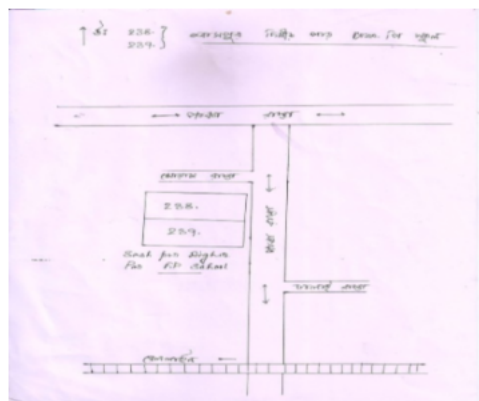

নির্বাচক নিবন্ধন আধিকারিকের স্বাক্ষর

Nazri Naksha

Google Map View

Polling Station Building Front View

Polling Station Front View

Cad View

Key MAP View

বিধানসভা নির্বাচনক্ষেত্রের নং, নাম : 264-কালনা
ভাগ নং, নাম : 1-উঃ জাপট, জাপট, মৌজা-কালনা, জে.এল. নং-164.