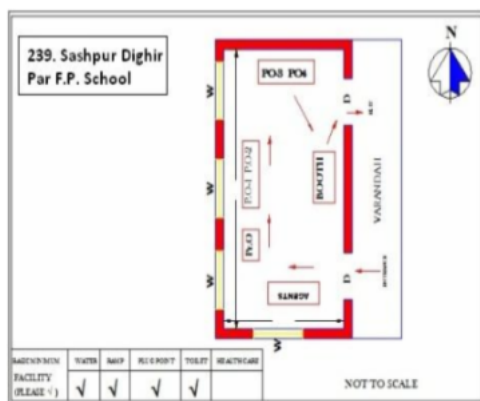

নির্বাচক নিবন্ধন আধিকারিকের স্বাক্ষর

Nazri Naksha

Google Map View

Polling Station Building Front View

Polling Station Front View

Cad View

Key MAP View

বিধানসভা নির্বাচনক্ষেত্রের নং, নাম : 264-কালনা
ভাগ নং, নাম : 1-উঃ জাপট, জাপট, মৌজা-কালনা, জে.এল. নং-164.