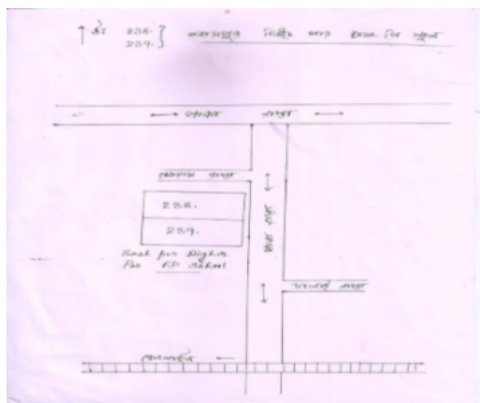

Nazri Naksha