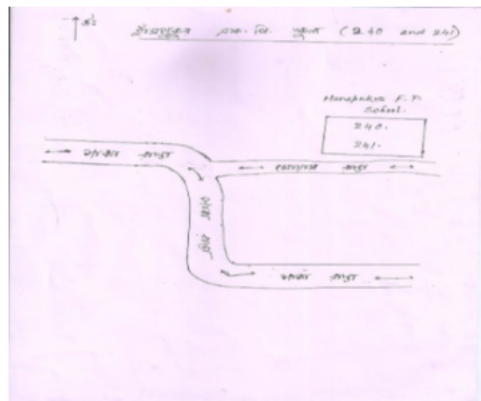

নির্বাচক নিবন্ধন আধিকারিকের স্বাক্ষর

Nazri Naksha

Google Map View

Polling Station Building Front View

Polling Station Front View

Cad View

Key MAP View

1 নাম : অঞ্জনা পাল (রায়) স্বামীর নাম: স্বামীর পাল বাড়ির নং : n0286 বয়স : 32 লিঙ্গ : মহিলা	AQT1859438 ফটো উপলব্ধ	2 নাম : রিংকু ঘোষ (সরকার) স্বামীর নাম: সুশান্ত (সরকার) বাড়ির নং : n0245 বয়স : 36 লিঙ্গ : মহিলা	AQT1547579 ফটো উপলব্ধ	3 নাম : মান্তি দে (সর্দার) স্বামীর নাম: বিশ্বজিৎ দে বাড়ির নং : n0294 বয়স : 30 লিঙ্গ : মহিলা	AQT1950377 ফটো উপলব্ধ
4 নাম : তনুশ্রী আচার্য পিতার নাম: বিশ্বপদ আচার্য বাড়ির নং : এন0212 বয়স : 39 লিঙ্গ : মহিলা	AQT2439958 ফটো উপলব্ধ	5 নাম : তারাপদ আচার্য পিতার নাম: হরিদাস আচার্য বাড়ির নং : n0213 বয়স : 66 লিঙ্গ : পুরুষ	AQT2479111 ফটো উপলব্ধ	6 নাম : গোপাল আচার্য পিতার নাম: তারাপদ আচার্য বাড়ির নং : এন0213 বয়স : 20 লিঙ্গ : পুরুষ	AQT2553535 ফটো উপলব্ধ
7 নাম : বিষ্ণুপদ আচার্য পিতার নাম: হরিদাস আচার্য বাড়ির নং : n0212 বয়স : 70 লিঙ্গ : পুরুষ	WB/40/276/456275 ফটো উপলব্ধ	8 নাম : কনক আচার্য স্বামীর নাম: বিষ্ণুপদ আচার্য বাড়ির নং : n0212 বয়স : 59 লিঙ্গ : মহিলা	WB/40/276/462121 ফটো উপলব্ধ	9 নাম : রাজশ্রী আচার্য পিতার নাম: বিষ্ণুপদ আচার্য বাড়ির নং : n0212 বয়স : 42 লিঙ্গ : মহিলা	GFY2172823 ফটো উপলব্ধ
10 নাম : তনুয় আচার্য পিতার নাম: বিষ্ণুপদ আচার্য বাড়ির নং : n0212 বয়স : 39 লিঙ্গ : পুরুষ	GFY2781706 ফটো উপলব্ধ	11 নাম : শুভময় আচার্য পিতার নাম: বিষ্ণুপদ আচার্য বাড়ির নং : n0212 বয়স : 36 লিঙ্গ : পুরুষ	GFY2781763 ফটো উপলব্ধ	12 নাম : উত্তম কুন্ডু পিতার নাম: অমিয় কুন্ডু বাড়ির নং : n0033 বয়স : 59 লিঙ্গ : পুরুষ	WB/40/276/456374 ফটো উপলব্ধ
13 নাম : অসীমা কুন্ডু স্বামীর নাম: উত্তম কুন্ডু বাড়ির নং : n0033 বয়স : 56 লিঙ্গ : মহিলা	WB/40/276/462329 ফটো উপলব্ধ	14 নাম : গৌতম কুন্ডু পিতার নাম: উত্তম কুন্ডু বাড়ির নং : n0033 বয়স : 38 লিঙ্গ : পুরুষ	GFY2556231 ফটো উপলব্ধ	15 নাম : পার্থ কুন্ডু পিতার নাম: উত্তম কুন্ডু বাড়ির নং : n0033 বয়স : 28 লিঙ্গ : পুরুষ	AQT1859172 ফটো উপলব্ধ
16 নাম : বৈশালী কর্মকার পিতার নাম: গৌরঙ্গ কর্মকার বাড়ির নং : এন0314 বয়স : 25 লিঙ্গ : মহিলা	AQT2100022 ফটো উপলব্ধ	17 নাম : শুভজিৎ কর্মকার পিতার নাম: নিতাই কর্মকার বাড়ির নং : n0199 বয়স : 24 লিঙ্গ : পুরুষ	AQT2244168 ফটো উপলব্ধ	18 নাম : পুষ্প কর্মকার স্বামীর নাম: সঞ্জয় কর্মকার বাড়ির নং : n0012 বয়স : 71 লিঙ্গ : মহিলা	WB/40/276/462473 ফটো উপলব্ধ
19 নাম : বন্দনা পাল স্বামীর নাম: শশী পাল বাড়ির নং : n0012 বয়স : 30 লিঙ্গ : মহিলা	AQT1752518 ফটো উপলব্ধ	20 নাম : পৌরঙ্গ কর্মকার পিতার নাম: অতুল কর্মকার বাড়ির নং : n0199 বয়স : 64 লিঙ্গ : পুরুষ	WB/40/276/456586 ফটো উপলব্ধ	21 নাম : নিতাই কর্মকার পিতার নাম: অতুল কর্মকার বাড়ির নং : n0199 বয়স : 57 লিঙ্গ : পুরুষ	WB/40/276/456619 ফটো উপলব্ধ
22 নাম : নমিতা কর্মকার স্বামীর নাম: নিতাই কর্মকার বাড়ির নং : n0199 বয়স : 49 লিঙ্গ : মহিলা	WB/40/276/462624 ফটো উপলব্ধ	23 নাম : ইন্দ্রজিৎ কর্মকার পিতার নাম: নিতাই কর্মকার বাড়ির নং : n0199 বয়স : 29 লিঙ্গ : পুরুষ	AQT1752088 ফটো উপলব্ধ	24 নাম : ঠাকুরদাস গোপ পিতার নাম: কিশোরী গোপ বাড়ির নং : n0204 বয়স : 79 লিঙ্গ : পুরুষ	WB/40/276/456589 ফটো উপলব্ধ
25 নাম : সোমনাথ গোপ পিতার নাম: ঠাকুরদাস গোপ বাড়ির নং : n0204 বয়স : 47 লিঙ্গ : পুরুষ	GFY1593565 ফটো উপলব্ধ	26 নাম : শিব গোপ পিতার নাম: ঠাকুর দাস গোপ বাড়ির নং : 00 বয়স : 52 লিঙ্গ : পুরুষ	AQT2365609 ফটো উপলব্ধ	27 নাম : সাথী গোপ স্বামীর নাম: শিব গোপ বাড়ির নং : ৩৬৫/১৭ বয়স : 36 লিঙ্গ : মহিলা	AQT1028091 ফটো উপলব্ধ
28 নাম : চম্পা গোপ স্বামীর নাম: সোমনাথ গোপ বাড়ির নং : n0204 বয়স : 39 লিঙ্গ : মহিলা	AQT1422898 ফটো উপলব্ধ	29 নাম : অনিতা চক্রবর্তী স্বামীর নাম: অনুপ চক্রবর্তী বাড়ির নং : n0011 বয়স : 58 লিঙ্গ : মহিলা	WB/40/276/462007 ফটো উপলব্ধ	30 নাম : রেখা চক্রবর্তী স্বামীর নাম: রথীন্দ্র চক্রবর্তী বাড়ির নং : n0011 বয়স : 56 লিঙ্গ : মহিলা	GFY0906396 ফটো উপলব্ধ