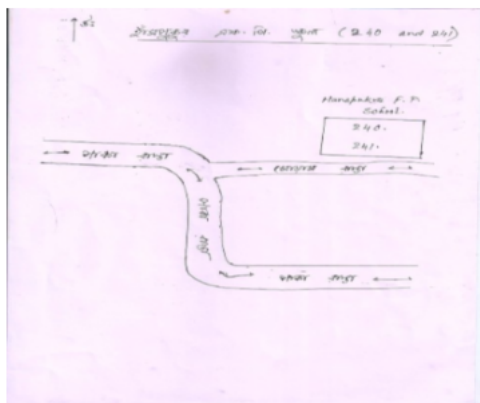

Nazri Naksha