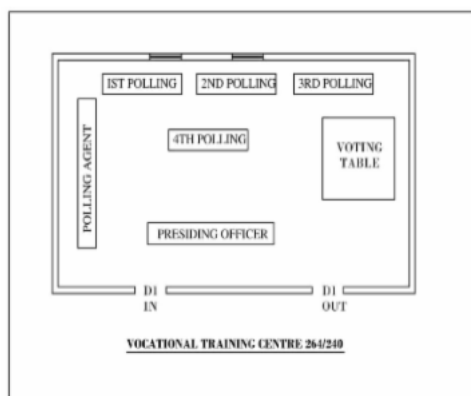

নির্বাচক নিবন্ধন আধিকারিকের স্বাক্ষর

Nazri Naksha

Google Map View

Polling Station Building Front View

Polling Station Front View

Cad View

Key MAP View

1 নাম : অঞ্জনা পাল (রায়) স্বামীর নাম: স্বামীর পাল বাড়ির নং : n0286 বয়স : 32 লিঙ্গ : মহিলা	AQT1859438 ফটো উপলব্ধ	2 নাম : রিংকু ঘোষ (সরকার) স্বামীর নাম: সুশান্ত (সরকার) বাড়ির নং : n0245 বয়স : 36 লিঙ্গ : মহিলা	AQT1547579 ফটো উপলব্ধ	3 নাম : মান্তি দে (সর্দার) স্বামীর নাম: বিশ্বজিৎ দে বাড়ির নং : n0294 বয়স : 30 লিঙ্গ : মহিলা	AQT1950377 ফটো উপলব্ধ
4 নাম : তনুশ্রী আচার্য পিতার নাম: বিশ্বপদ আচার্য বাড়ির নং : এন0212 বয়স : 39 লিঙ্গ : মহিলা	AQT2439958 ফটো উপলব্ধ	5 নাম : তারাপদ আচার্য পিতার নাম: হরিদাস আচার্য বাড়ির নং : n0213 বয়স : 66 লিঙ্গ : পুরুষ	AQT2479111 ফটো উপলব্ধ	6 নাম : গোপাল আচার্য পিতার নাম: তারাপদ আচার্য বাড়ির নং : এন0213 বয়স : 20 লিঙ্গ : পুরুষ	AQT2553535 ফটো উপলব্ধ
7 নাম : বিষ্ণুপদ আচার্য পিতার নাম: হরিদাস আচার্য বাড়ির নং : n0212 বয়স : 70 লিঙ্গ : পুরুষ	WB/40/276/456275 ফটো উপলব্ধ	8 নাম : কনক আচার্য স্বামীর নাম: বিষ্ণুপদ আচার্য বাড়ির নং : n0212 বয়স : 59 লিঙ্গ : মহিলা	WB/40/276/462121 ফটো উপলব্ধ	9 নাম : রাজশ্রী আচার্য পিতার নাম: বিষ্ণুপদ আচার্য বাড়ির নং : n0212 বয়স : 42 লিঙ্গ : মহিলা	GFY2172823 ফটো উপলব্ধ
10 নাম : তনুয় আচার্য পিতার নাম: বিষ্ণুপদ আচার্য বাড়ির নং : n0212 বয়স : 39 লিঙ্গ : পুরুষ	GFY2781706 ফটো উপলব্ধ	11 নাম : শুভময় আচার্য পিতার নাম: বিষ্ণুপদ আচার্য বাড়ির নং : n0212 বয়স : 36 লিঙ্গ : পুরুষ	GFY2781763 ফটো উপলব্ধ	12 নাম : উত্তম কুন্ডু পিতার নাম: অমিয় কুন্ডু বাড়ির নং : n0033 বয়স : 59 লিঙ্গ : পুরুষ	WB/40/276/456374 ফটো উপলব্ধ
13 নাম : অসীমা কুন্ডু স্বামীর নাম: উত্তম কুন্ডু বাড়ির নং : n0033 বয়স : 56 লিঙ্গ : মহিলা	WB/40/276/462329 ফটো উপলব্ধ	14 নাম : গৌতম কুন্ডু পিতার নাম: উত্তম কুন্ডু বাড়ির নং : n0033 বয়স : 38 লিঙ্গ : পুরুষ	GFY2556231 ফটো উপলব্ধ	15 নাম : পার্থ কুন্ডু পিতার নাম: উত্তম কুন্ডু বাড়ির নং : n0033 বয়স : 28 লিঙ্গ : পুরুষ	AQT1859172 ফটো উপলব্ধ
16 নাম : বৈশালী কর্মকার পিতার নাম: গৌরঙ্গ কর্মকার বাড়ির নং : এন0314 বয়স : 25 লিঙ্গ : মহিলা	AQT2100022 ফটো উপলব্ধ	17 নাম : শুভজিৎ কর্মকার পিতার নাম: নিতাই কর্মকার বাড়ির নং : n0199 বয়স : 24 লিঙ্গ : পুরুষ	AQT2244168 ফটো উপলব্ধ	18 নাম : পুষ্প কর্মকার স্বামীর নাম: সঞ্জয় কর্মকার বাড়ির নং : n0012 বয়স : 71 লিঙ্গ : মহিলা	WB/40/276/462473 ফটো উপলব্ধ
19 নাম : বন্দনা পাল স্বামীর নাম: শশী পাল বাড়ির নং : n0012 বয়স : 30 লিঙ্গ : মহিলা	AQT1752518 ফটো উপলব্ধ	20 নাম : পৌরঙ্গ কর্মকার পিতার নাম: অতুল কর্মকার বাড়ির নং : n0199 বয়স : 64 লিঙ্গ : পুরুষ	WB/40/276/456586 ফটো উপলব্ধ	21 নাম : নিতাই কর্মকার পিতার নাম: অতুল কর্মকার বাড়ির নং : n0199 বয়স : 57 লিঙ্গ : পুরুষ	WB/40/276/456619 ফটো উপলব্ধ
22 নাম : নমিতা কর্মকার স্বামীর নাম: নিতাই কর্মকার বাড়ির নং : n0199 বয়স : 49 লিঙ্গ : মহিলা	WB/40/276/462624 ফটো উপলব্ধ	23 নাম : ইন্দ্রজিৎ কর্মকার পিতার নাম: নিতাই কর্মকার বাড়ির নং : n0199 বয়স : 29 লিঙ্গ : পুরুষ	AQT1752088 ফটো উপলব্ধ	24 নাম : ঠাকুরদাস গোপ পিতার নাম: কিশোরী গোপ বাড়ির নং : n0204 বয়স : 79 লিঙ্গ : পুরুষ	WB/40/276/456589 ফটো উপলব্ধ
25 নাম : সোমনাথ গোপ পিতার নাম: ঠাকুরদাস গোপ বাড়ির নং : n0204 বয়স : 47 লিঙ্গ : পুরুষ	GFY1593565 ফটো উপলব্ধ	26 নাম : শিব গোপ পিতার নাম: ঠাকুর দাস গোপ বাড়ির নং : 00 বয়স : 52 লিঙ্গ : পুরুষ	AQT2365609 ফটো উপলব্ধ	27 নাম : সাথী গোপ স্বামীর নাম: শিব গোপ বাড়ির নং : ৩৬৫/১৭ বয়স : 36 লিঙ্গ : মহিলা	AQT1028091 ফটো উপলব্ধ
28 নাম : চম্পা গোপ স্বামীর নাম: সোমনাথ গোপ বাড়ির নং : n0204 বয়স : 39 লিঙ্গ : মহিলা	AQT1422898 ফটো উপলব্ধ	29 নাম : অনিতা চক্রবর্তী স্বামীর নাম: অনুপ চক্রবর্তী বাড়ির নং : n0011 বয়স : 58 লিঙ্গ : মহিলা	WB/40/276/462007 ফটো উপলব্ধ	30 নাম : রেখা চক্রবর্তী স্বামীর নাম: রথীন্দ্র চক্রবর্তী বাড়ির নং : n0011 বয়স : 56 লিঙ্গ : মহিলা	GFY0906396 ফটো উপলব্ধ