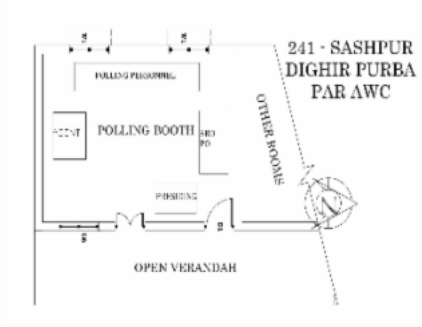

নির্বাচক নিবন্ধন আধিকারিকের স্বাক্ষর

Nazri Naksha

Google Map View

Polling Station Building Front View

Polling Station Front View

Cad View

Key MAP View

1 নাম : জমিরা বিবি স্বামীর নাম: সেলিম সেখ বাড়ির নং : n0314 বয়স : 35 লিঙ্গ : মহিলা	AQT1998236 ফটো উপলব্ধ	2 নাম : মীরা খাতুন পিতার নাম: আনসার সেখ বাড়ির নং : n0316 বয়স : 27 লিঙ্গ : মহিলা	AQT2019768 ফটো উপলব্ধ	3 নাম : শালমা খাতুন বিবি স্বামীর নাম: হাসিবুল সেখ বাড়ির নং : n0307 বয়স : 28 লিঙ্গ : মহিলা	AQT1998160 ফটো উপলব্ধ
4 নাম : বৈশাখী পাল দাস স্বামীর নাম: গোপাল পাল বাড়ির নং : এন0270 বয়স : 27 লিঙ্গ : মহিলা	RHC2226280 ফটো উপলব্ধ	5 নাম : দেবযানী পাল স্বামীর নাম: স্বপন পাল বাড়ির নং : n0234 বয়স : 32 লিঙ্গ : মহিলা	AQT1546985 ফটো উপলব্ধ	6 নাম : রুম্পা পাল পিতার নাম: গৌতম পাল বাড়ির নং : 29 বয়স : 26 লিঙ্গ : মহিলা	AQT2202885 ফটো উপলব্ধ
7 নাম : শুক্লা মাস্টার স্বামীর নাম: পলাশ মাস্ত্রী বাড়ির নং : এন000 বয়স : 29 লিঙ্গ : মহিলা	TXV1439769 ফটো উপলব্ধ	8 নাম : জয়ন্তী কুন্ডু স্বামীর নাম: প্রভাস কুন্ডু বাড়ির নং : n0145 বয়স : 70 লিঙ্গ : মহিলা	GFY0923607 ফটো উপলব্ধ	9 নাম : গৌড় নিতাই কর পিতার নাম: গোবিন্দ কর বাড়ির নং : n0001 বয়স : 55 লিঙ্গ : পুরুষ	GFY1578145 ফটো উপলব্ধ
10 নাম : শিব শঙ্কর কর পিতার নাম: গোবিন্দ কর বাড়ির নং : n0001 বয়স : 47 লিঙ্গ : পুরুষ	GFY1635069 ফটো উপলব্ধ	11 নাম : শেফালী কর স্বামীর নাম: গৌড়নিতাই কর বাড়ির নং : n0001 বয়স : 46 লিঙ্গ : মহিলা	AQT1161553 ফটো উপলব্ধ	12 নাম : সোমা বাগ পিতার নাম: অজিত বাগ বাড়ির নং : এন0001 বয়স : 30 লিঙ্গ : মহিলা	AQT1741669 ফটো উপলব্ধ
13 নাম : মহাদেব কর পিতার নাম: গৌড় নিতাই কর বাড়ির নং : এন0001 বয়স : 25 লিঙ্গ : পুরুষ	AQT2469930 ফটো উপলব্ধ	14 নাম : নিসা বাগ স্বামীর নাম: কল্যাণী বাগ বাড়ির নং : এন0001 বয়স : 24 লিঙ্গ : পুরুষ	AQT2469799 ফটো উপলব্ধ	15 নাম : সহদেব কর পিতার নাম: গৌড় নিতাই কর বাড়ির নং : এন0001 বয়স : 24 লিঙ্গ : পুরুষ	AQT2319200 ফটো উপলব্ধ
16 নাম : সমীর গাইন পিতার নাম: যতীন গাইন বাড়ির নং : n0139 বয়স : 41 লিঙ্গ : পুরুষ	AQT1033729 ফটো উপলব্ধ	17 নাম : সাগরী কির্তনীয়া স্বামীর নাম: রনজিৎ কির্তনীয়া বাড়ির নং : n0139 বয়স : 40 লিঙ্গ : মহিলা	AQT1161769 ফটো উপলব্ধ	18 নাম : রণজিত কির্তনীয়া পিতার নাম: গিরীন্দ্রচন্দ্র কির্তনীয়া বাড়ির নং : n0139 বয়স : 50 লিঙ্গ : পুরুষ	AQT1775246 ফটো উপলব্ধ
19 নাম : সবিতা গাইন পিতার নাম: যতীন্দ্র গাইন বাড়ির নং : n0155 বয়স : 32 লিঙ্গ : মহিলা	AQT1547785 ফটো উপলব্ধ	20 নাম : আশা গাইন স্বামীর নাম: সমীর গাইন বাড়ির নং : বয়স : 29 লিঙ্গ : মহিলা	AQT1711522 ফটো উপলব্ধ	21 নাম : নারয়ন চন্দ্র ঘোষ স্বামীর নাম: চৈতালী ঘোষ বাড়ির নং : n0338 বয়স : 37 লিঙ্গ : পুরুষ	AQT1257989 ফটো উপলব্ধ
22 নাম : মান্নি ঘোষ স্বামীর নাম: সঞ্জীব ঘোষ বাড়ির নং : বয়স : 27 লিঙ্গ : মহিলা	AQT2019792 ফটো উপলব্ধ	23 নাম : যুগলকৃষ্ণ ঘোষ পিতার নাম: রাধেশ্যাম ঘোষ বাড়ির নং : n0012 বয়স : 70 লিঙ্গ : পুরুষ	GFY1667559 ফটো উপলব্ধ	24 নাম : পার্বতী ঘোষ স্বামীর নাম: যুগলকৃষ্ণ ঘোষ বাড়ির নং : n0012 বয়স : 62 লিঙ্গ : মহিলা	GFY1667542 ফটো উপলব্ধ
25 নাম : গনেশ ঘোষ পিতার নাম: যুগল ঘোষ বাড়ির নং : n0012 বয়স : 40 লিঙ্গ : পুরুষ	GFY2451441 ফটো উপলব্ধ	26 নাম : টুনুবালা ঘোষ স্বামীর নাম: নারায়ন ঘোষ বাড়ির নং : n0078 বয়স : 90 লিঙ্গ : মহিলা	WB/40/276/471424 ফটো উপলব্ধ	27 নাম : সন্তোষ ঘোষ পিতার নাম: নারায়ন ঘোষ বাড়ির নং : n0078 বয়স : 60 লিঙ্গ : পুরুষ	GFY2451466 ফটো উপলব্ধ
28 নাম : প্রনতি ঘোষ স্বামীর নাম: সন্তোষ ঘোষ বাড়ির নং : n0078 বয়স : 55 লিঙ্গ : মহিলা	WB/40/276/471883 ফটো উপলব্ধ	29 নাম : সুরজিৎ ঘোষ পিতার নাম: সন্তোষ ঘোষ বাড়ির নং : n0078 বয়স : 35 লিঙ্গ : পুরুষ	AQT1260264 ফটো উপলব্ধ	30 নাম : আরতি ঘোষ স্বামীর নাম: অমর ঘোষ বাড়ির নং : n0089 বয়স : 70 লিঙ্গ : মহিলা	WB/40/276/444211 ফটো উপলব্ধ