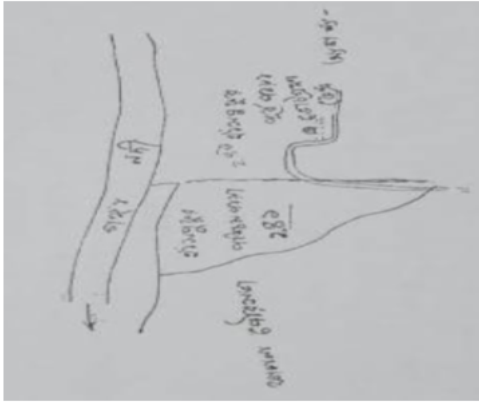

নির্বাচক নিবন্ধন আধিকারিকের স্বাক্ষর

Nazri Naksha

Google Map View

Polling Station Building Front View

Polling Station Front View

Cad View

Key MAP View

1 নাম : জমিরা বিবি স্বামীর নাম: সেলিম সেখ বাড়ির নং : n0314 বয়স : 35 লিঙ্গ : মহিলা	AQT1998236 ফটো উপলব্ধ	2 নাম : মীরা খাতুন পিতার নাম: আনসার সেখ বাড়ির নং : n0316 বয়স : 27 লিঙ্গ : মহিলা	AQT2019768 ফটো উপলব্ধ	3 নাম : শালমা খাতুন বিবি স্বামীর নাম: হাসিবুল সেখ বাড়ির নং : n0307 বয়স : 28 লিঙ্গ : মহিলা	AQT1998160 ফটো উপলব্ধ
4 নাম : বৈশাখী পাল দাস স্বামীর নাম: গোপাল পাল বাড়ির নং : এন0270 বয়স : 27 লিঙ্গ : মহিলা	RHC2226280 ফটো উপলব্ধ	5 নাম : দেবযানী পাল স্বামীর নাম: স্বপন পাল বাড়ির নং : n0234 বয়স : 32 লিঙ্গ : মহিলা	AQT1546985 ফটো উপলব্ধ	6 নাম : রুম্পা পাল পিতার নাম: গৌতম পাল বাড়ির নং : 29 বয়স : 26 লিঙ্গ : মহিলা	AQT2202885 ফটো উপলব্ধ
7 নাম : শুক্লা মাস্টার স্বামীর নাম: পলাশ মাস্ত্রী বাড়ির নং : এন000 বয়স : 29 লিঙ্গ : মহিলা	TXV1439769 ফটো উপলব্ধ	8 নাম : জয়ন্তী কুন্ডু স্বামীর নাম: প্রভাস কুন্ডু বাড়ির নং : n0145 বয়স : 70 লিঙ্গ : মহিলা	GFY0923607 ফটো উপলব্ধ	9 নাম : গৌড় নিতাই কর পিতার নাম: গোবিন্দ কর বাড়ির নং : n0001 বয়স : 55 লিঙ্গ : পুরুষ	GFY1578145 ফটো উপলব্ধ
10 নাম : শিব শঙ্কর কর পিতার নাম: গোবিন্দ কর বাড়ির নং : n0001 বয়স : 47 লিঙ্গ : পুরুষ	GFY1635069 ফটো উপলব্ধ	11 নাম : শেফালী কর স্বামীর নাম: গৌড়নিতাই কর বাড়ির নং : n0001 বয়স : 46 লিঙ্গ : মহিলা	AQT1161553 ফটো উপলব্ধ	12 নাম : সোমা বাগ পিতার নাম: অজিত বাগ বাড়ির নং : এন0001 বয়স : 30 লিঙ্গ : মহিলা	AQT1741669 ফটো উপলব্ধ
13 নাম : মহাদেব কর পিতার নাম: গৌড় নিতাই কর বাড়ির নং : এন0001 বয়স : 25 লিঙ্গ : পুরুষ	AQT2469930 ফটো উপলব্ধ	14 নাম : নিসা বাগ স্বামীর নাম: কল্যাণী বাগ বাড়ির নং : এন0001 বয়স : 24 লিঙ্গ : পুরুষ	AQT2469799 ফটো উপলব্ধ	15 নাম : সহদেব কর পিতার নাম: গৌড় নিতাই কর বাড়ির নং : এন0001 বয়স : 24 লিঙ্গ : পুরুষ	AQT2319200 ফটো উপলব্ধ
16 নাম : সমীর গাইন পিতার নাম: যতীন গাইন বাড়ির নং : n0139 বয়স : 41 লিঙ্গ : পুরুষ	AQT1033729 ফটো উপলব্ধ	17 নাম : সাগরী কির্তনীয়া স্বামীর নাম: রনজিৎ কির্তনীয়া বাড়ির নং : n0139 বয়স : 40 লিঙ্গ : মহিলা	AQT1161769 ফটো উপলব্ধ	18 নাম : রণজিত কির্তনীয়া পিতার নাম: গিরীন্দ্রচন্দ্র কির্তনীয়া বাড়ির নং : n0139 বয়স : 50 লিঙ্গ : পুরুষ	AQT1775246 ফটো উপলব্ধ
19 নাম : সবিতা গাইন পিতার নাম: যতীন্দ্র গাইন বাড়ির নং : n0155 বয়স : 32 লিঙ্গ : মহিলা	AQT1547785 ফটো উপলব্ধ	20 নাম : আশা গাইন স্বামীর নাম: সমীর গাইন বাড়ির নং : বয়স : 29 লিঙ্গ : মহিলা	AQT1711522 ফটো উপলব্ধ	21 নাম : নারয়ন চন্দ্র ঘোষ স্বামীর নাম: চৈতালী ঘোষ বাড়ির নং : n0338 বয়স : 37 লিঙ্গ : পুরুষ	AQT1257989 ফটো উপলব্ধ
22 নাম : মান্নি ঘোষ স্বামীর নাম: সঞ্জীব ঘোষ বাড়ির নং : বয়স : 27 লিঙ্গ : মহিলা	AQT2019792 ফটো উপলব্ধ	23 নাম : যুগলকৃষ্ণ ঘোষ পিতার নাম: রাধেশ্যাম ঘোষ বাড়ির নং : n0012 বয়স : 70 লিঙ্গ : পুরুষ	GFY1667559 ফটো উপলব্ধ	24 নাম : পার্বতী ঘোষ স্বামীর নাম: যুগলকৃষ্ণ ঘোষ বাড়ির নং : n0012 বয়স : 62 লিঙ্গ : মহিলা	GFY1667542 ফটো উপলব্ধ
25 নাম : গনেশ ঘোষ পিতার নাম: যুগল ঘোষ বাড়ির নং : n0012 বয়স : 40 লিঙ্গ : পুরুষ	GFY2451441 ফটো উপলব্ধ	26 নাম : টুনুবালা ঘোষ স্বামীর নাম: নারায়ন ঘোষ বাড়ির নং : n0078 বয়স : 90 লিঙ্গ : মহিলা	WB/40/276/471424 ফটো উপলব্ধ	27 নাম : সন্তোষ ঘোষ পিতার নাম: নারায়ন ঘোষ বাড়ির নং : n0078 বয়স : 60 লিঙ্গ : পুরুষ	GFY2451466 ফটো উপলব্ধ
28 নাম : প্রনতি ঘোষ স্বামীর নাম: সন্তোষ ঘোষ বাড়ির নং : n0078 বয়স : 55 লিঙ্গ : মহিলা	WB/40/276/471883 ফটো উপলব্ধ	29 নাম : সুরজিৎ ঘোষ পিতার নাম: সন্তোষ ঘোষ বাড়ির নং : n0078 বয়স : 35 লিঙ্গ : পুরুষ	AQT1260264 ফটো উপলব্ধ	30 নাম : আরতি ঘোষ স্বামীর নাম: অমর ঘোষ বাড়ির নং : n0089 বয়স : 70 লিঙ্গ : মহিলা	WB/40/276/444211 ফটো উপলব্ধ