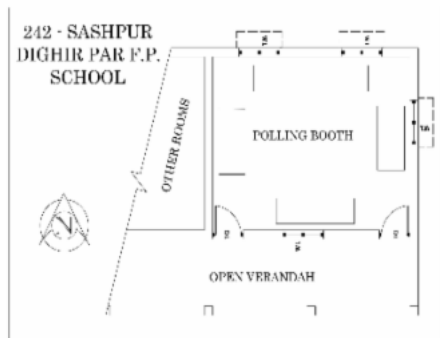

নির্বাচক নিবন্ধন আধিকারিকের স্বাক্ষর

Nazri Naksha

Google Map View

Polling Station Building Front View

Polling Station Front View

Cad View

Key MAP View

বিধানসভা নির্বাচনক্ষেত্রের নং, নাম : 264-কালনা  
ভাগ নং, নাম : 1-শাসপুর দীঘির পাড়, পশ্চিম শাসপুর,