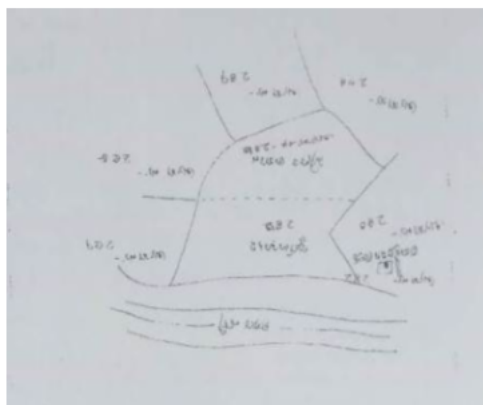

Nazri Naksha