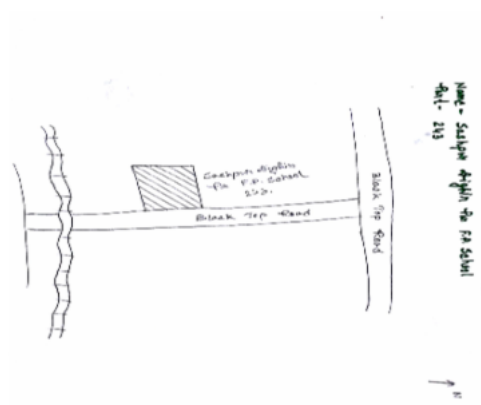

নির্বাচক নিবন্ধন আধিকারিকের স্বাক্ষর

Nazri Naksha

Google Map View

Polling Station Building Front View

Polling Station Front View

Cad View

Key MAP View

1 নাম : রাজু কুন্ডু পিতার নাম: কাশীনাথ কুন্ডু বাড়ির নং : N0119 বয়স : 43 লিঙ্গ : পুরুষ ফটো উপলব্ধ	XYV0881169	2 নাম : সজিত কর্মকার পিতার নাম: সুকলাল কর্মকার বাড়ির নং : এন0210 বয়স : 22 লিঙ্গ : পুরুষ ফটো উপলব্ধ	AQT2470359	3 নাম : তিথী কর্মকার পিতার নাম: সুকলাল কর্মকার বাড়ির নং : এন0210 বয়স : 20 লিঙ্গ : মহিলা ফটো উপলব্ধ	AQT2481018
4 নাম : সাথী কর্মকার পিতার নাম: সুকলাল কর্মকার বাড়ির নং : এন0210 বয়স : 29 লিঙ্গ : মহিলা ফটো উপলব্ধ	AQT2470367	5 নাম : সুকলাল কর্মকার পিতার নাম: মনেশ কর্মকার বাড়ির নং : n0810 বয়স : 29 লিঙ্গ : পুরুষ ফটো উপলব্ধ	AQT1767722	6 নাম : আরতী কর্মকার স্বামীর নাম: সুকলাল কর্মকার বাড়ির নং : n0812 বয়স : 20 লিঙ্গ : মহিলা ফটো উপলব্ধ	AQT1767763
7 নাম : বিজয়া গাইন পিতার নাম: রতন গাইন বাড়ির নং : n0342 বয়স : 26 লিঙ্গ : মহিলা ফটো উপলব্ধ	AQT1986066	8 নাম : লব গাইন পিতার নাম: বিপিন গাইন বাড়ির নং : n0037 বয়স : 65 লিঙ্গ : পুরুষ ফটো উপলব্ধ	WB/40/276/471267	9 নাম : কাঞ্চন গাইন স্বামীর নাম: লব গাইন বাড়ির নং : n0037 বয়স : 52 লিঙ্গ : মহিলা ফটো উপলব্ধ	WB/40/276/471156
10 নাম : শক্তি গাইন পিতার নাম: লব গাইন বাড়ির নং : n0037 বয়স : 39 লিঙ্গ : পুরুষ ফটো উপলব্ধ	AQT1261312	11 নাম : অভিজিৎ গাইন পিতার নাম: লব গাইন বাড়ির নং : n0037 বয়স : 29 লিঙ্গ : পুরুষ ফটো উপলব্ধ	AQT1753904	12 নাম : বুদ্ধদেব গাইন পিতার নাম: লব গাইন বাড়ির নং : n0037 বয়স : 33 লিঙ্গ : পুরুষ ফটো উপলব্ধ	AQT1349521
13 নাম : বিমল গাইন পিতার নাম: শয়ালী গাইন বাড়ির নং : এন0256 বয়স : 23 লিঙ্গ : পুরুষ ফটো উপলব্ধ	AQT2042620	14 নাম : সরজিৎ গাইন পিতার নাম: বিমল গাইন বাড়ির নং : এন0256 বয়স : 22 লিঙ্গ : পুরুষ ফটো উপলব্ধ	AQT2470474	15 নাম : বিশুজিৎ গাইন পিতার নাম: বিমল গাইন বাড়ির নং : এন0256 বয়স : 22 লিঙ্গ : পুরুষ ফটো উপলব্ধ	AQT2377455
16 নাম : রমেশ ডাকুয়া পিতার নাম: সারদা ডাকুয়া বাড়ির নং : n0067 বয়স : 60 লিঙ্গ : পুরুষ ফটো উপলব্ধ	WB/40/276/471547	17 নাম : রাধা ডাকুয়া স্বামীর নাম: রমেশ ডাকুয়া বাড়ির নং : n0067 বয়স : 55 লিঙ্গ : মহিলা ফটো উপলব্ধ	WB/40/276/471292	18 নাম : রমেন ডাকুয়া পিতার নাম: রমেশ ডাকুয়া বাড়ির নং : n0067 বয়স : 33 লিঙ্গ : পুরুষ ফটো উপলব্ধ	AQT1659101
19 নাম : বিশুজিৎ হালদার পিতার নাম: সুধাময় হালদার বাড়ির নং : এন0063 বয়স : 39 লিঙ্গ : পুরুষ ফটো উপলব্ধ	GFY2553469	20 নাম : মনসা ঢালী পিতার নাম: ব্রজেশ্বর ঢালী বাড়ির নং : n0004 বয়স : 65 লিঙ্গ : পুরুষ ফটো উপলব্ধ	AQT2040889	21 নাম : পিপাসা বালা পিতার নাম: ননী বালা বাড়ির নং : এন0004 বয়স : 24 লিঙ্গ : মহিলা ফটো উপলব্ধ	AQT2320323
22 নাম : সরস্বতী ঢালী স্বামীর নাম: সুমন ঢালী বাড়ির নং : 3 বয়স : 30 লিঙ্গ : মহিলা ফটো উপলব্ধ	AQT1882786	23 নাম : সনাতন ঢালি পিতার নাম: ব্রজেশ্বর ঢালী বাড়ির নং : n0245 বয়স : 53 লিঙ্গ : পুরুষ ফটো উপলব্ধ	AQT1882638	24 নাম : সুকুমার বালা পিতার নাম: সুধীর বালা বাড়ির নং : n0004 বয়স : 60 লিঙ্গ : পুরুষ ফটো উপলব্ধ	GFY1558501
25 নাম : মিনতী বালা স্বামীর নাম: সুকুমার বালা বাড়ির নং : n0004 বয়স : 56 লিঙ্গ : মহিলা ফটো উপলব্ধ	GFY1558493	26 নাম : সুধন্য বালা পিতার নাম: সুকুমার বালা বাড়ির নং : n0004 বয়স : 39 লিঙ্গ : পুরুষ ফটো উপলব্ধ	AQT1349075	27 নাম : ননী বালা পিতার নাম: সুধীর বালা বাড়ির নং : n0004 বয়স : 43 লিঙ্গ : পুরুষ ফটো উপলব্ধ	AQT1349570
28 নাম : সুমন বালা পিতার নাম: সুধীর বালা বাড়ির নং : n0004 বয়স : 41 লিঙ্গ : পুরুষ ফটো উপলব্ধ	AQT1261205	29 নাম : শিখা বালা স্বামীর নাম: সুমন বালা বাড়ির নং : n0004 বয়স : 39 লিঙ্গ : মহিলা ফটো উপলব্ধ	AQT1677244	30 নাম : সুমন ঢালি পিতার নাম: মনসা ঢালি বাড়ির নং : n0004 বয়স : 30 লিঙ্গ : পুরুষ ফটো উপলব্ধ	AQT1753870