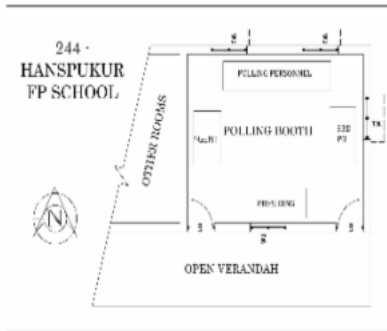

নির্বাচক নিবন্ধন আধিকারিকের স্বাক্ষর

Nazri Naksha

Google Map View

Polling Station Building Front View

Polling Station Front View

Cad View

Key MAP View

1 নাম : পিংকি বনিক (ব্যাপারী) স্বামীর নাম: রবি ব্যাপারী বাড়ির নং : n0113 বয়স : 36 লিঙ্গ : মহিলা	AQT1414416 ফটো উপলব্ধ	2 নাম : মুরারী উপাধ্যায় পিতার নাম: অমলেন্দু উপাধ্যায় বাড়ির নং : n0001 বয়স : 73 লিঙ্গ : পুরুষ	AQT2130334 ফটো উপলব্ধ	3 নাম : তপতি উপাধ্যায় স্বামীর নাম: মুরারী উপাধ্যায় বাড়ির নং : n0001 বয়স : 69 লিঙ্গ : মহিলা	AQT2130318 ফটো উপলব্ধ
Q 4 নাম : তপন কুন্ডু পিতার নাম: যোগেশ কুন্ডু বাড়ির নং : বয়স : 71 লিঙ্গ : পুরুষ	GFY2702736 ফটো উপলব্ধ	Q 5 নাম : নূপুর কর্মকার কুন্ডু পিতার নাম: তপন কুন্ডু বাড়ির নং : বয়স : 33 লিঙ্গ : মহিলা	AQT1659671 ফটো উপলব্ধ	Q 6 নাম : তোতন কুন্ডু পিতার নাম: তপন কুন্ডু বাড়ির নং : বয়স : 31 লিঙ্গ : পুরুষ	AQT1549005 ফটো উপলব্ধ
7 নাম : ইতি কুন্ডু স্বামীর নাম: তপন কুন্ডু বাড়ির নং : n0084 বয়স : 66 লিঙ্গ : মহিলা	GFY2702744 ফটো উপলব্ধ	8 নাম : শ্যামল গোলদার পিতার নাম: লক্ষ্মণ গোলদার বাড়ির নং : n0022 বয়স : 69 লিঙ্গ : পুরুষ	AQT2183564 ফটো উপলব্ধ	9 নাম : বঙ্কিম গোলদার পিতার নাম: লক্ষ্মণ গোলদার বাড়ির নং : n0022 বয়স : 63 লিঙ্গ : পুরুষ	WB/40/276/465542 ফটো উপলব্ধ
10 নাম : গোবিন্দ গোলদার পিতার নাম: বঙ্কিম গোলদার বাড়ির নং : n0022 বয়স : 36 লিঙ্গ : পুরুষ	AQT1162437 ফটো উপলব্ধ	11 নাম : গিতা গোলদার স্বামীর নাম: শ্যামল গোলদার বাড়ির নং : n0022 বয়স : 48 লিঙ্গ : মহিলা	WB/40/276/465036 ফটো উপলব্ধ	12 নাম : সুজন গোলদার পিতার নাম: শ্যামল গোলদার বাড়ির নং : n0022 বয়স : 30 লিঙ্গ : পুরুষ	AQT1754464 ফটো উপলব্ধ
13 নাম : আরতি গোলদার স্বামীর নাম: বঙ্কিম গোলদার বাড়ির নং : n0022 বয়স : 52 লিঙ্গ : মহিলা	WB/40/276/465083 ফটো উপলব্ধ	14 নাম : রাখী গোলদার সর্দার স্বামীর নাম: গোবিন্দ গোলদার বাড়ির নং : বয়স : 27 লিঙ্গ : মহিলা	AQT2043362 ফটো উপলব্ধ	15 নাম : পিউ ঘোষ স্বামীর নাম: ধীমান ঘোষ বাড়ির নং : n0152 বয়স : 38 লিঙ্গ : মহিলা	AQT1262385 ফটো উপলব্ধ
16 নাম : নমিতা ঘোষ স্বামীর নাম: বাসুদেব ঘোষ বাড়ির নং : n0033 বয়স : 35 লিঙ্গ : মহিলা	AQT1043843 ফটো উপলব্ধ	17 নাম : রতন কুমার ঘোষ পিতার নাম: কানাইলাল ঘোষ বাড়ির নং : n0049 বয়স : 59 লিঙ্গ : পুরুষ	WB/40/276/465256 ফটো উপলব্ধ	18 নাম : বাপী ঘোষ পিতার নাম: গদাই ঘোষ বাড়ির নং : n0163 বয়স : 43 লিঙ্গ : পুরুষ	GFY2556801 ফটো উপলব্ধ
19 নাম : সুপর্ণা ঘোষ স্বামীর নাম: ভুবান ঘোষ বাড়ির নং : n0036 বয়স : 23 লিঙ্গ : মহিলা	RVU2501567 ফটো উপলব্ধ	20 নাম : গদাই ঘোষ পিতার নাম: গনেশ ঘোষ বাড়ির নং : n0164 বয়স : 62 লিঙ্গ : পুরুষ	WB/40/276/465497 ফটো উপলব্ধ	21 নাম : দীপিকা ঘোষ স্বামীর নাম: রমেশ ঘোষ বাড়ির নং : n0032 বয়স : 39 লিঙ্গ : মহিলা	AQT1261692 ফটো উপলব্ধ
22 নাম : রতন কুমার ঘোষ পিতার নাম: শ্যামাপদ ঘোষ বাড়ির নং : n0023 বয়স : 56 লিঙ্গ : পুরুষ	AQT2383974 ফটো উপলব্ধ	23 নাম : অশোক কুমার ঘোষ পিতার নাম: পঞ্চানন ঘোষ বাড়ির নং : n0051 বয়স : 60 লিঙ্গ : পুরুষ	AQT2130839 ফটো উপলব্ধ	24 নাম : কৃষ্ণেন্দু ঘোষ পিতার নাম: পাঁচগোপাল ঘোষ বাড়ির নং : n0167 বয়স : 27 লিঙ্গ : পুরুষ	AQT1986165 ফটো উপলব্ধ
25 নাম : অভিজিৎ ঘোষ পিতার নাম: অলোক ঘোষ বাড়ির নং : n0136 বয়স : 25 লিঙ্গ : পুরুষ	AQT2043032 ফটো উপলব্ধ	26 নাম : মনিকা ঘোষ স্বামীর নাম: বাপি ঘোষ বাড়ির নং : n0148 বয়স : 30 লিঙ্গ : মহিলা	AQT1951839 ফটো উপলব্ধ	27 নাম : অনুশ্রী ঘোষ পিতার নাম: রতন কুমার ঘোষ বাড়ির নং : n0134 বয়স : 27 লিঙ্গ : মহিলা	AQT1951698 ফটো উপলব্ধ
28 নাম : পলাশ ঘোষ পিতার নাম: অশোক ঘোষ বাড়ির নং : n0136 বয়স : 27 লিঙ্গ : পুরুষ	AQT1951714 ফটো উপলব্ধ	29 নাম : সুলেখা ঘোষ স্বামীর নাম: ইন্দ্রজিত ঘোষ বাড়ির নং : n0036 বয়স : 38 লিঙ্গ : মহিলা	GFY2556652 ফটো উপলব্ধ	30 নাম : দেখনা ঘোষ স্বামীর নাম: বিশুজিত ঘোষ বাড়ির নং : n0055 বয়স : 42 লিঙ্গ : মহিলা	AQT1162510 ফটো উপলব্ধ