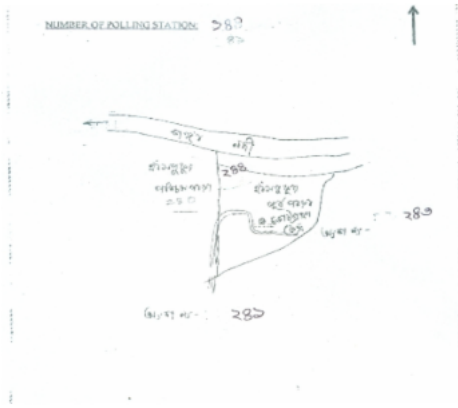

Nazri Naksha