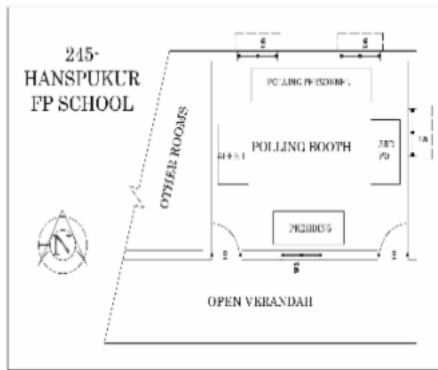

নির্বাচক নিবন্ধন আধিকারিকের স্বাক্ষর

Nazri Naksha

Google Map View

Polling Station Building Front View

Polling Station Front View

Cad View

Key MAP View

1 নাম : সরিফা বিবি স্বামীর নাম: নজরুল মন্ডল বাড়ির নং : n0204 বয়স : 59 লিঙ্গ : মহিলা	AQT1862200	ফটো উপলব্ধ	2 নাম : উত্তরা দাস (বিশ্বাস) স্বামীর নাম: সুজিত বিশ্বাস বাড়ির নং : n0189 বয়স : 38 লিঙ্গ : মহিলা	AQT1151604	ফটো উপলব্ধ	3 নাম : পূর্ণিমা (বনিক) হালদার স্বামীর নাম: জয়দেব হালদার বাড়ির নং : n0190 বয়স : 45 লিঙ্গ : মহিলা	GFY1602838	ফটো উপলব্ধ
Q 4 নাম : রাখী বিশ্বাস (হালদার) স্বামীর নাম: শ্যামল হালদার বাড়ির নং : বয়স : 35 লিঙ্গ : মহিলা	AQT1166925	ফটো উপলব্ধ	5 নাম : রোসেনাবিবি স্বামীর নাম: বক্রার সেখ বাড়ির নং : n0173 বয়স : 55 লিঙ্গ : মহিলা	WB/40/276/423572	ফটো উপলব্ধ	6 নাম : হাসিরা বিবি স্বামীর নাম: ইয়াসীন সেখ বাড়ির নং : n0175 বয়স : 26 লিঙ্গ : মহিলা	AQT1986405	ফটো উপলব্ধ
7 নাম : লাভলী বিবি স্বামীর নাম: ইনতাজ সেখ বাড়ির নং : n0279 বয়স : 30 লিঙ্গ : মহিলা	AQT1986447	ফটো উপলব্ধ	8 নাম : আসমাতারা খাতুন বিবি স্বামীর নাম: মুকুল সেখ বাড়ির নং : n0237 বয়স : 31 লিঙ্গ : মহিলা	AQT1952100	ফটো উপলব্ধ	9 নাম : রসেনা বিবি স্বামীর নাম: নাসিরুদ্দিন সেখ বাড়ির নং : n0291 বয়স : 29 লিঙ্গ : মহিলা	AQT1986561	ফটো উপলব্ধ
10 নাম : শিলা ওরাং পিতার নাম: রবি ওরাং বাড়ির নং : এন0056 বয়স : 21 লিঙ্গ : মহিলা	AQT2470763	ফটো উপলব্ধ	11 নাম : বিজয়া ওরাং পিতার নাম: রবি ওরাং বাড়ির নং : এন0056 বয়স : 22 লিঙ্গ : পুরুষ	AQT2470797	ফটো উপলব্ধ	12 নাম : সোমারী ওরাং পিতার নাম: রবি ওরাং বাড়ির নং : n0056 বয়স : 40 লিঙ্গ : মহিলা	AQT1549393	ফটো উপলব্ধ
13 নাম : রবি ওরাং পিতার নাম: কোকা ওরাং বাড়ির নং : n0056 বয়স : 57 লিঙ্গ : পুরুষ	AQT2476638	ফটো উপলব্ধ	14 নাম : লছমি ওরান মায়ের নাম: বিরসী ওরান বাড়ির নং : হাঁসপুকুর বয়স : 26 লিঙ্গ : মহিলা	AQT2278364	ফটো উপলব্ধ	15 নাম : দুর্গা ওরাং স্বামীর নাম: রবি ওরান বাড়ির নং : n0056 বয়স : 51 লিঙ্গ : মহিলা	AQT2515088	ফটো উপলব্ধ
16 নাম : বিরসী ওরান স্বামীর নাম: বাঘা ওরান বাড়ির নং : n0056 বয়স : 50 লিঙ্গ : মহিলা	GFY1516160	ফটো উপলব্ধ	17 নাম : মিনা ওরাং পিতার নাম: রবি ওরাং বাড়ির নং : n0056 বয়স : 30 লিঙ্গ : মহিলা	AQT1659796	ফটো উপলব্ধ	18 নাম : কৃষ্ণ ওরাং পিতার নাম: রবি ওরাং বাড়ির নং : n0056 বয়স : 33 লিঙ্গ : পুরুষ	AQT1549617	ফটো উপলব্ধ
19 নাম : বাপী ওরাং পিতার নাম: রবি ওরাং বাড়ির নং : n0270 বয়স : 29 লিঙ্গ : পুরুষ	AQT1986355	ফটো উপলব্ধ	20 নাম : কাজল ওরাং পিতার নাম: বিরসী ওরাং বাড়ির নং : n0271 বয়স : 29 লিঙ্গ : মহিলা	AQT1986363	ফটো উপলব্ধ	21 নাম : রাসমনি ওরাং স্বামীর নাম: বাসু ওরাং বাড়ির নং : n0051 বয়স : 80 লিঙ্গ : মহিলা	GFY1516152	ফটো উপলব্ধ
22 নাম : সুকরমনি ওরাং পিতার নাম: বাসু ওরাং বাড়ির নং : n0051 বয়স : 45 লিঙ্গ : মহিলা	GFY1516657	ফটো উপলব্ধ	23 নাম : সুকরা ওরাং পিতার নাম: বাসু ওরাং বাড়ির নং : n0051 বয়স : 39 লিঙ্গ : পুরুষ	GFY2450807	ফটো উপলব্ধ	24 নাম : মহাদেব ওরাং পিতার নাম: বাসু ওরাং বাড়ির নং : n0051 বয়স : 34 লিঙ্গ : পুরুষ	AQT1423755	ফটো উপলব্ধ
25 নাম : সিরিল কুজুর পিতার নাম: লোকাশ কুজুর বাড়ির নং : n0055 বয়স : 56 লিঙ্গ : পুরুষ	WB/40/276/465037	ফটো উপলব্ধ	26 নাম : লুইসা কুজুর পিতার নাম: লোকাশ কুজুর বাড়ির নং : n0055 বয়স : 43 লিঙ্গ : মহিলা	GFY1635143	ফটো উপলব্ধ	27 নাম : জন ভিন্টর কুজুর পিতার নাম: লুকাশ কুজুর বাড়ির নং : n0055 বয়স : 44 লিঙ্গ : পুরুষ	GFY2450021	ফটো উপলব্ধ
28 নাম : সঞ্জয় কুণ্ডু পিতার নাম: নিত্যগোপাল কুণ্ডু বাড়ির নং : n0042 বয়স : 49 লিঙ্গ : পুরুষ	AQT2132520	ফটো উপলব্ধ	29 নাম : বিধীকা কুন্ডু স্বামীর নাম: তরুন কুন্ডু বাড়ির নং : n0048 বয়স : 31 লিঙ্গ : মহিলা	AQT1862127	ফটো উপলব্ধ	30 নাম : অপর্ণা কুন্ডু স্বামীর নাম: সঞ্জয় কুন্ডু বাড়ির নং : n0042 বয়স : 42 লিঙ্গ : মহিলা	GFY2450054	ফটো উপলব্ধ