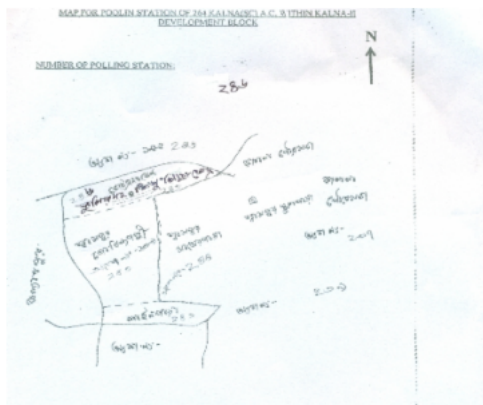

Nazri Naksha