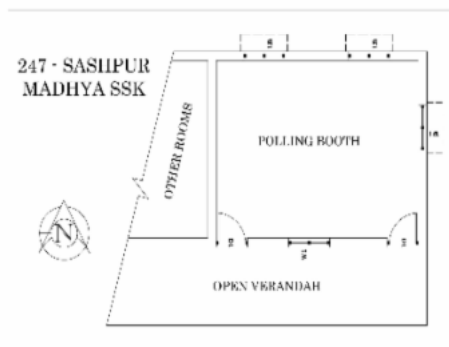

নির্বাচক নিবন্ধন আধিকারিকের স্বাক্ষর

Nazri Naksha

Google Map View

Polling Station Building Front View

Polling Station Front View

Cad View

Key MAP View

1 নাম : রুপা বিশাস (মণ্ডল) স্বামীর নাম: প্রদীপ মণ্ডল বাড়ির নং : n0243 বয়স : 34 লিঙ্গ : মহিলা	AQT1304880 ফটো উপলব্ধ	2 নাম : পিয়া বিবি স্বামীর নাম: ওসমান সেখ বাড়ির নং : n0360 বয়স : 28 লিঙ্গ : মহিলা	AQT1987411 ফটো উপলব্ধ	3 নাম : আয়েশা সুলতানা পিতার নাম: আমজাদ সেখ বাড়ির নং : n0313 বয়স : 32 লিঙ্গ : মহিলা	AQT1881747 ফটো উপলব্ধ
4 নাম : পুষ্প কর্মকার স্বামীর নাম: বরুণ কর্মকার বাড়ির নং : n0034 বয়স : 60 লিঙ্গ : মহিলা	WB/40/276/474406 ফটো উপলব্ধ	5 নাম : পদ্মা কর্মকার বারুই স্বামীর নাম: উত্তম বারুই বাড়ির নং : n0034 বয়স : 41 লিঙ্গ : মহিলা	GFY2558013 ফটো উপলব্ধ	6 নাম : বরুণ কর্মকার পিতার নাম: সতীশ কর্মকার বাড়ির নং : n0034 বয়স : 65 লিঙ্গ : পুরুষ	AQT2290666 ফটো উপলব্ধ
7 নাম : নাজিমা খাতুন পিতার নাম: ইব্রাহিম সেখ বাড়ির নং : N0100 বয়স : 25 লিঙ্গ : মহিলা	AQT2278885 ফটো উপলব্ধ	8 নাম : রুপা ঘোষ স্বামীর নাম: অনুপ কুমার দে বাড়ির নং : n0314 বয়স : 32 লিঙ্গ : মহিলা	AQT1414317 ফটো উপলব্ধ	9 নাম : অজিত চক্রবর্তী পিতার নাম: অনুকূল চক্রবর্তী বাড়ির নং : n0028 বয়স : 66 লিঙ্গ : পুরুষ	AQT2434868 ফটো উপলব্ধ
10 নাম : উষারাণী চক্রবর্তী স্বামীর নাম: অনুকূল চক্রবর্তী বাড়ির নং : n0028 বয়স : 73 লিঙ্গ : মহিলা	WB/40/276/474610 ফটো উপলব্ধ	11 নাম : সন্দ্যা চক্রবর্তী পিতার নাম: অনুকূল চক্রবর্তী বাড়ির নং : n0028 বয়স : 46 লিঙ্গ : মহিলা	AQT1361138 ফটো উপলব্ধ	12 নাম : অমিত কুমার চক্রবর্তী পিতার নাম: অজিত চক্রবর্তী বাড়ির নং : n0259 বয়স : 28 লিঙ্গ : পুরুষ	AQT1952845 ফটো উপলব্ধ
13 নাম : লতিকা চট্টোপাধ্যায় স্বামীর নাম: অমর চট্টোপাধ্যায় বাড়ির নং : n0048 বয়স : 59 লিঙ্গ : মহিলা	WB/40/276/447185 ফটো উপলব্ধ	14 নাম : অর্পণ চ্যাটার্জী পিতার নাম: অমর চ্যাটার্জী বাড়ির নং : n0048 বয়স : 40 লিঙ্গ : পুরুষ	GFY2454627 ফটো উপলব্ধ	15 নাম : প্রবীর দাস পিতার নাম: শ্রী কৃষ্ণ দাস বাড়ির নং : এন0120 বয়স : 25 লিঙ্গ : পুরুষ	AQT2046605 ফটো উপলব্ধ
16 নাম : হ্যাপি হালদার পিতার নাম: হরিশহায় হালদার বাড়ির নং : এন0120 বয়স : 23 লিঙ্গ : মহিলা	AQT2377927 ফটো উপলব্ধ	17 নাম : রুমা দত্ত সাহা স্বামীর নাম: তুষার দত্ত বাড়ির নং : n0032 বয়স : 43 লিঙ্গ : মহিলা	LCX1603257 ফটো উপলব্ধ	18 নাম : তুষার দত্ত পিতার নাম: রবীন্দ্রনাথ দত্ত বাড়ির নং : n0032 বয়স : 53 লিঙ্গ : পুরুষ	AQT2141307 ফটো উপলব্ধ
19 নাম : জিৎ কুমার দত্ত পিতার নাম: সুজিত কুমার দত্ত বাড়ির নং : এন0032 বয়স : 21 লিঙ্গ : পুরুষ	AQT2471134 ফটো উপলব্ধ	20 নাম : রূপালীরাণী দত্ত স্বামীর নাম: রবীন্দ্রনাথ দত্ত বাড়ির নং : n0032 বয়স : 74 লিঙ্গ : মহিলা	WB/40/276/474365 ফটো উপলব্ধ	21 নাম : সুজিতকুমার দত্ত পিতার নাম: রবীন্দ্রনাথ দত্ত বাড়ির নং : n0032 বয়স : 49 লিঙ্গ : পুরুষ	GFY2454643 ফটো উপলব্ধ
22 নাম : লক্ষ্মী দত্ত স্বামীর নাম: সুজিত কুমার দত্ত বাড়ির নং : এন0032 বয়স : 50 লিঙ্গ : মহিলা	AQT2602753 ফটো উপলব্ধ	23 নাম : সুরজিৎ দত্ত পিতার নাম: সুজিত কুমার দত্ত বাড়ির নং : n0220 বয়স : 29 লিঙ্গ : পুরুষ	AQT1755297 ফটো উপলব্ধ	24 নাম : মিনতিরানী দাস স্বামীর নাম: মহাদেব দাস বাড়ির নং : n0041 বয়স : 75 লিঙ্গ : মহিলা	WB/40/276/474429 ফটো উপলব্ধ
25 নাম : গোপাল দাস পিতার নাম: মহাদেব দাস বাড়ির নং : n0041 বয়স : 59 লিঙ্গ : পুরুষ	AQT2139533 ফটো উপলব্ধ	26 নাম : স্বপ্না দাস স্বামীর নাম: গোপাল দাস বাড়ির নং : n0041 বয়স : 50 লিঙ্গ : মহিলা	AQT2139558 ফটো উপলব্ধ	27 নাম : অর্জিৎ দাস পিতার নাম: গোপাল দাস বাড়ির নং : n0041 বয়স : 29 লিঙ্গ : পুরুষ	AQT1755339 ফটো উপলব্ধ
28 নাম : বাবলু দাস পিতার নাম: মহাদেব দাস বাড়ির নং : n0041 বয়স : 50 লিঙ্গ : পুরুষ	WB/40/276/474332 ফটো উপলব্ধ	29 নাম : হৃদয় দাস পিতার নাম: মহাদেব দাস বাড়ির নং : n0041 বয়স : 44 লিঙ্গ : পুরুষ	GFY1557735 ফটো উপলব্ধ	30 নাম : অনিতা দাস পিতার নাম: বাবলু দাস বাড়ির নং : n0041 বয়স : 46 লিঙ্গ : মহিলা	GFY1557750 ফটো উপলব্ধ