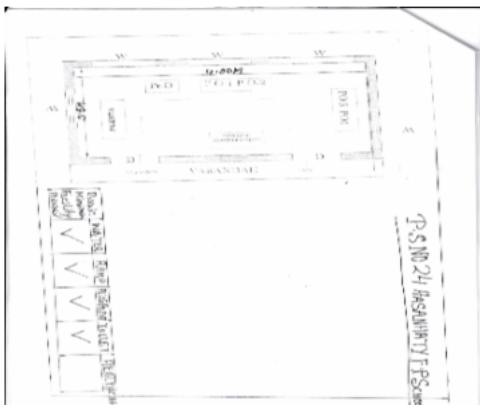

নির্বাচক নিবন্ধন আধিকারিকের স্বাক্ষর

Nazri Naksha

Google Map View

Polling Station Building Front View

Polling Station Front View

Cad View

Key MAP View

1 নাম : আব্দুল রেজাক পিতার নাম: রহমত আলি বাড়ির নং : n0121 বয়স : 41 লিঙ্গ : পুরুষ	GFY1667906 ফটো উপলব্ধ	2 নাম : সারমিন সুলতানা স্বামীর নাম: সেখ সামসুর আলি বাড়ির নং : n0210 বয়স : 34 লিঙ্গ : মহিলা	AQT1380526 ফটো উপলব্ধ	3 নাম : মরিয়ম বিবি স্বামীর নাম: আব্দুল রেজাক বাড়ির নং : n0121 বয়স : 44 লিঙ্গ : মহিলা	AQT1193580 ফটো উপলব্ধ
4 নাম : রুনু বিবি স্বামীর নাম: জামিনুর রহমান বাড়ির নং : n0124 বয়স : 45 লিঙ্গ : মহিলা	AQT1355585 ফটো উপলব্ধ	5 নাম : লুৎফর রহমান পিতার নাম: গোলাম রহমান বাড়ির নং : n0051 বয়স : 62 লিঙ্গ : পুরুষ	WB/40/276/054578 ফটো উপলব্ধ	6 নাম : সেখ সামসুদ্দিন পিতার নাম: লুৎফর রহমান বাড়ির নং : n0051 বয়স : 35 লিঙ্গ : পুরুষ	AQT1193523 ফটো উপলব্ধ
7 নাম : মোসুমী বেগম স্বামীর নাম: সেখ সেলিম বাড়ির নং : n0130 বয়স : 35 লিঙ্গ : মহিলা	AQT1378207 ফটো উপলব্ধ	8 নাম : মোমিতা বিবি স্বামীর নাম: চন্দন সেখ বাড়ির নং : n0126 বয়স : 47 লিঙ্গ : মহিলা	AQT1278415 ফটো উপলব্ধ	9 নাম : রীনা বিবি স্বামীর নাম: সানু সেখ বাড়ির নং : n0122 বয়স : 39 লিঙ্গ : মহিলা	GFY2298966 ফটো উপলব্ধ
10 নাম : গোলেজান বিবি স্বামীর নাম: লুৎফর রহমান বাড়ির নং : n0051 বয়স : 60 লিঙ্গ : মহিলা	AQT2266435 ফটো উপলব্ধ	11 নাম : আশা কর্মকার স্বামীর নাম: বিশ্বনাথ কর্মকার বাড়ির নং : n0263 বয়স : 32 লিঙ্গ : মহিলা	AQT1589449 ফটো উপলব্ধ	12 নাম : পায়েল ঘোষ পিতার নাম: পার্থ সারথি ঘোষ বাড়ির নং : এন00079 বয়স : 27 লিঙ্গ : মহিলা	ZUM1961721 ফটো উপলব্ধ
13 নাম : সুমনা কর্মকার স্বামীর নাম: কেপ্ত কর্মকার বাড়ির নং : n0079 বয়স : 28 লিঙ্গ : মহিলা	AQT2019313 ফটো উপলব্ধ	14 নাম : জয়দেব কর্মকার পিতার নাম: গোবিন্দ কর্মকার বাড়ির নং : n0079 বয়স : 61 লিঙ্গ : পুরুষ	GFY2600328 ফটো উপলব্ধ	15 নাম : কৃষ্ণা কর্মকার স্বামীর নাম: বুদ্ধদেব কর্মকার বাড়ির নং : n0079 বয়স : 56 লিঙ্গ : মহিলা	WB/40/276/054547 ফটো উপলব্ধ
16 নাম : কেপ্ত কর্মকার পিতার নাম: গোবিন্দ কর্মকার বাড়ির নং : n0079 বয়স : 44 লিঙ্গ : পুরুষ	AQT1278357 ফটো উপলব্ধ	17 নাম : শান্তনা কর্মকার স্বামীর নাম: জয়দেব কর্মকার বাড়ির নং : n0079 বয়স : 39 লিঙ্গ : মহিলা	AQT1193564 ফটো উপলব্ধ	18 নাম : মৃত্যুঞ্জয় কর্মকার পিতার নাম: বুদ্ধদেব কর্মকার বাড়ির নং : n0079 বয়স : 38 লিঙ্গ : পুরুষ	AQT1167329 ফটো উপলব্ধ
19 নাম : আছিয়া বিবি স্বামীর নাম: কাসেম সেখ বাড়ির নং : n0054 বয়স : 59 লিঙ্গ : মহিলা	AQT2539377 ফটো উপলব্ধ	20 নাম : সেখ হাতেম পিতার নাম: সেখ আব্দুল কাশেম বাড়ির নং : n0054 বয়স : 34 লিঙ্গ : পুরুষ	AQT1378165 ফটো উপলব্ধ	21 নাম : হাপিজুল সেখ পিতার নাম: কাশেম সেখ বাড়ির নং : n0054 বয়স : 33 লিঙ্গ : পুরুষ	AQT1378231 ফটো উপলব্ধ
22 নাম : রোজিফা বিবি স্বামীর নাম: সেখ হাতেম বাড়ির নং : n0054 বয়স : 35 লিঙ্গ : মহিলা	AQT1873371 ফটো উপলব্ধ	23 নাম : সেখ আব্দুল কাশেম পিতার নাম: আব্দুল সাইদ সেখ বাড়ির নং : n0054 বয়স : 70 লিঙ্গ : পুরুষ	AQT2360915 ফটো উপলব্ধ	24 নাম : কচি কিস্কু পিতার নাম: মকরন কিস্কু বাড়ির নং : এন0072 বয়স : 37 লিঙ্গ : পুরুষ	RVU1715267 ফটো উপলব্ধ
25 নাম : চাঁদমনি কিস্কু স্বামীর নাম: মদন কিস্কু বাড়ির নং : n0072 বয়স : 78 লিঙ্গ : মহিলা	WB/40/276/054516 ফটো উপলব্ধ	26 নাম : কিরন কিস্কু পিতার নাম: ষষ্ঠী কিস্কু বাড়ির নং : n0058 বয়স : 48 লিঙ্গ : পুরুষ	GFY1582980 ফটো উপলব্ধ	27 নাম : প্রতিমা কিস্কু স্বামীর নাম: কিরন কিস্কু বাড়ির নং : n0058 বয়স : 47 লিঙ্গ : মহিলা	GFY1582758 ফটো উপলব্ধ
28 নাম : বাদল কিস্কু পিতার নাম: লচসা কিস্কু বাড়ির নং : n0082 বয়স : 54 লিঙ্গ : পুরুষ	WB/40/276/051809 ফটো উপলব্ধ	29 নাম : লক্ষী কিস্কু স্বামীর নাম: বাদল কিস্কু বাড়ির নং : n0082 বয়স : 49 লিঙ্গ : মহিলা	WB/40/276/051881 ফটো উপলব্ধ	30 নাম : শেফালি কিস্কু স্বামীর নাম: কচি কিস্কু বাড়ির নং : n0072 বয়স : 35 লিঙ্গ : মহিলা	AQT2059137 ফটো উপলব্ধ