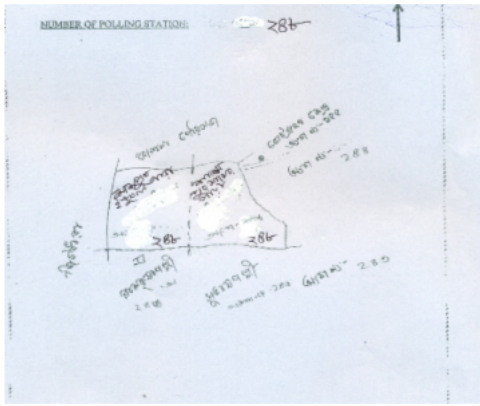

Nazri Naksha