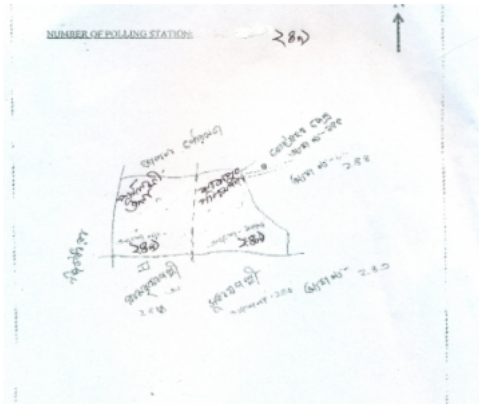

Nazri Naksha