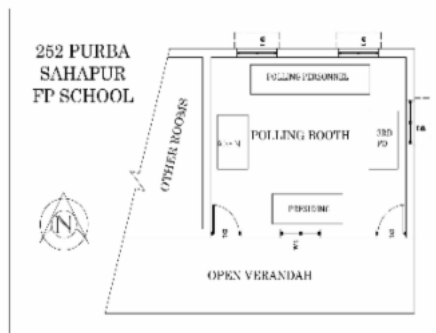

নির্বাচক নিবন্ধন আধিকারিকের স্বাক্ষর

Nazri Naksha

Google Map View

Polling Station Building Front View

Polling Station Front View

Cad View

Key MAP View

1 নাম : রাফিয়া খাতুন পিতার নাম: আনসার আলি মোল্লা বাড়ির নং : n0321 বয়স : 27 লিঙ্গ : মহিলা	AQT1974328 ফটো উপলব্ধ	2 নাম : যথিকা সন্দিকার (আধিকারী) স্বামীর নাম: মধুসূদন মজুমদার বাড়ির নং : n0202 বয়স : 33 লিঙ্গ : মহিলা	AQT1638816 ফটো উপলব্ধ	3 নাম : হবিবুন্নেসা খাতুন স্বামীর নাম: হাফিজুল সেখ বাড়ির নং : n0216 বয়স : 41 লিঙ্গ : মহিলা	AQT1163039 ফটো উপলব্ধ
4 নাম : রাজু কুলু পিতার নাম: ভোলানাথ কুলু বাড়ির নং : এন0141 বয়স : 23 লিঙ্গ : পুরুষ	AQT2379667 ফটো উপলব্ধ	5 নাম : রেনু কুলু স্বামীর নাম: শ্রীদাম কুলু বাড়ির নং : n0141 বয়স : 70 লিঙ্গ : মহিলা	WB/40/276/484004 ফটো উপলব্ধ	6 নাম : গোবিন্দ কুলু মায়ের নাম: রেনু কুলু বাড়ির নং : n0141 বয়স : 36 লিঙ্গ : পুরুষ	AQT1264639 ফটো উপলব্ধ
7 নাম : শচীন কুলু পিতার নাম: শ্রীদাম কুলু বাড়ির নং : n0141 বয়স : 50 লিঙ্গ : পুরুষ	WB/40/276/483627 ফটো উপলব্ধ	8 নাম : সন্ধ্যা কুলু স্বামীর নাম: শচীন কুলু বাড়ির নং : n0141 বয়স : 47 লিঙ্গ : মহিলা	WB/40/276/465159 ফটো উপলব্ধ	9 নাম : ভোলানাথ কুলু পিতার নাম: শ্রীদাম কুলু বাড়ির নং : n0141 বয়স : 45 লিঙ্গ : পুরুষ	GFY1634443 ফটো উপলব্ধ
10 নাম : অন্নপূর্ণা কুলু স্বামীর নাম: ভোলানাথ কুলু বাড়ির নং : n0141 বয়স : 43 লিঙ্গ : মহিলা	GFY2183770 ফটো উপলব্ধ	11 নাম : গোরা কিস্কু পিতার নাম: শম্ভু কিস্কু বাড়ির নং : n0094 বয়স : 62 লিঙ্গ : পুরুষ	WB/40/276/483113 ফটো উপলব্ধ	12 নাম : মালা কিস্কু স্বামীর নাম: গোরা কিস্কু বাড়ির নং : n0094 বয়স : 50 লিঙ্গ : মহিলা	WB/40/276/483682 ফটো উপলব্ধ
13 নাম : প্রসেনজিৎ কিস্কু পিতার নাম: গোরা কিস্কু বাড়ির নং : n0094 বয়স : 30 লিঙ্গ : পুরুষ	AQT1663533 ফটো উপলব্ধ	14 নাম : সুসান্ত ঘরামী পিতার নাম: মণিন্দ্র ঘরামী বাড়ির নং : n0124 বয়স : 45 লিঙ্গ : পুরুষ	GFY1635531 ফটো উপলব্ধ	15 নাম : কনিকা ঘরামী স্বামীর নাম: উপেন ঘরামী বাড়ির নং : n0116 বয়স : 70 লিঙ্গ : মহিলা	WB/40/276/483263 ফটো উপলব্ধ
16 নাম : উত্তম ঘরামী পিতার নাম: উপেন ঘরামী বাড়ির নং : n0116 বয়স : 44 লিঙ্গ : পুরুষ	GFY2458453 ফটো উপলব্ধ	17 নাম : গৌতম ঘরামী মায়ের নাম: কনিক ঘরামী বাড়ির নং : n0116 বয়স : 39 লিঙ্গ : পুরুষ	AQT1164235 ফটো উপলব্ধ	18 নাম : লক্ষী ঘরামী স্বামীর নাম: গৌতম ঘরামী বাড়ির নং : n0116 বয়স : 38 লিঙ্গ : মহিলা	AQT1361393 ফটো উপলব্ধ
19 নাম : বর্ণা ঘরামী স্বামীর নাম: সুশান্ত ঘরামী বাড়ির নং : n0124 বয়স : 44 লিঙ্গ : মহিলা	GFY2183788 ফটো উপলব্ধ	20 নাম : অভিজিৎ ঘরামী পিতার নাম: উত্তম ঘরামী বাড়ির নং : এন0116 বয়স : 22 লিঙ্গ : পুরুষ	AQT2472181 ফটো উপলব্ধ	21 নাম : সাবিত্রী ঘরামী স্বামীর নাম: উত্তম ঘরামী বাড়ির নং : এন0116 বয়স : 38 লিঙ্গ : মহিলা	AQT2322444 ফটো উপলব্ধ
22 নাম : সঙ্গীতা চৌধুরী পিতার নাম: কবিতা চৌধুরী বাড়ির নং : এন0303 বয়স : 31 লিঙ্গ : মহিলা	AQT2054625 ফটো উপলব্ধ	23 নাম : সন্ধ্যা চৌধুরী মায়ের নাম: কবিতা চৌধুরী বাড়ির নং : এন0303 বয়স : 22 লিঙ্গ : পুরুষ	AQT2379618 ফটো উপলব্ধ	24 নাম : কবিতা চৌধুরী স্বামীর নাম: গোবিন্দ চৌধুরী বাড়ির নং : n0303 বয়স : 51 লিঙ্গ : মহিলা	AQT1974146 ফটো উপলব্ধ
25 নাম : মিনা বৈদ্য স্বামীর নাম: সুরজিত বৈদ্য বাড়ির নং : এন0115 বয়স : 27 লিঙ্গ : মহিলা	AQT1942531 ফটো উপলব্ধ	26 নাম : সোমবারী টুডু স্বামীর নাম: সুনীল টুডু বাড়ির নং : n0131 বয়স : 33 লিঙ্গ : মহিলা	AQT1866359 ফটো উপলব্ধ	27 নাম : সন্ধ্যা টুডু স্বামীর নাম: কালিরাম টুডু বাড়ির নং : n0132 বয়স : 30 লিঙ্গ : মহিলা	AQT1866185 ফটো উপলব্ধ
28 নাম : সুনীল টুডু পিতার নাম: মাদো টুডু বাড়ির নং : n0131 বয়স : 34 লিঙ্গ : পুরুষ	AQT1866383 ফটো উপলব্ধ	29 নাম : গুরু টুডু স্বামীর নাম: শান্তি টুডু বাড়ির নং : n0122 বয়স : 65 লিঙ্গ : মহিলা	WB/40/276/483201 ফটো উপলব্ধ	30 নাম : রেনুকা টুডু মায়ের নাম: গুরু টুডু বাড়ির নং : n0122 বয়স : 34 লিঙ্গ : মহিলা	AQT1425164 ফটো উপলব্ধ